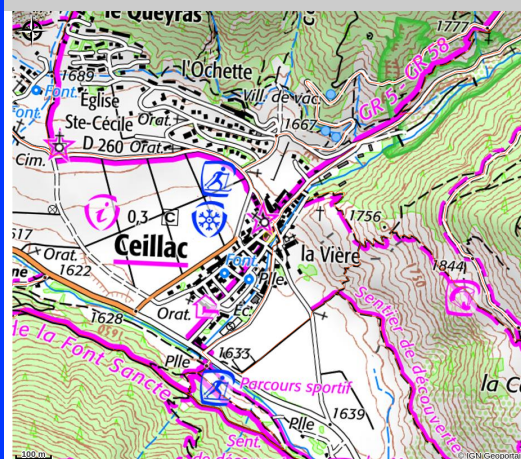

Chalet 15 personnes - Eco Gîte de L'Aigle

Ceillac

Envie de partir, à la montagne, entre amis ou famille nombreuses ce chalet est fait pour toi ! Spacieux, agréable et idéalement situé dans le joli village de Ceillac.