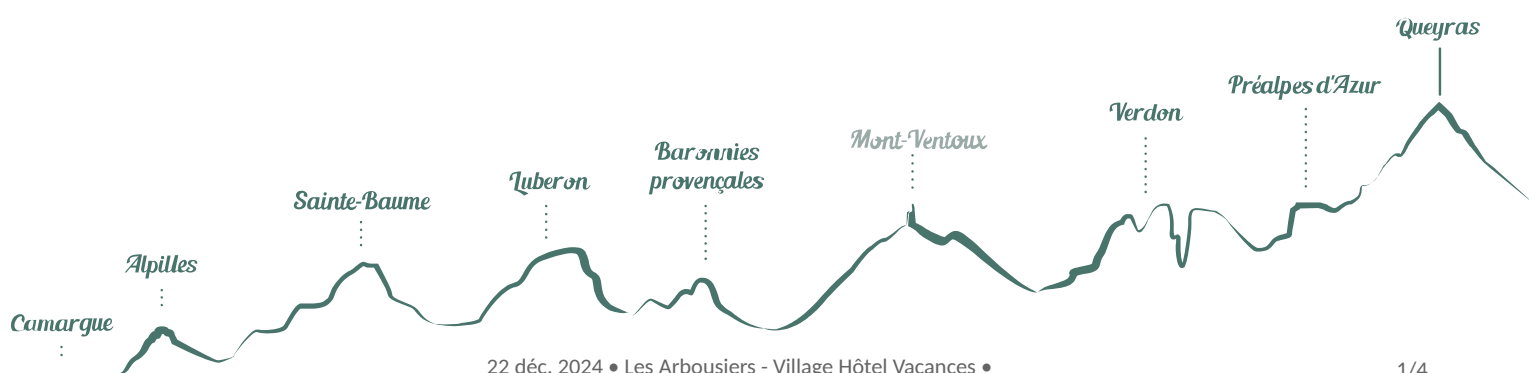

Les Arbousiers - Village Hôtel Vacances

La Roquebrussanne

Crédit photo : Les Arbousiers - La Roquebrussanne (Les Arbousiers - La Roquebrussanne)

Appartement en duplex dans un village vacances familial, en pleine pinède, sur un terrain de 1.5 hectares, au calme. 14 appartements de ce type disponibles.

Infos pratiques

Categorie : Hébergement -
Restauration

Type : Meublé du tourisme - Gîte