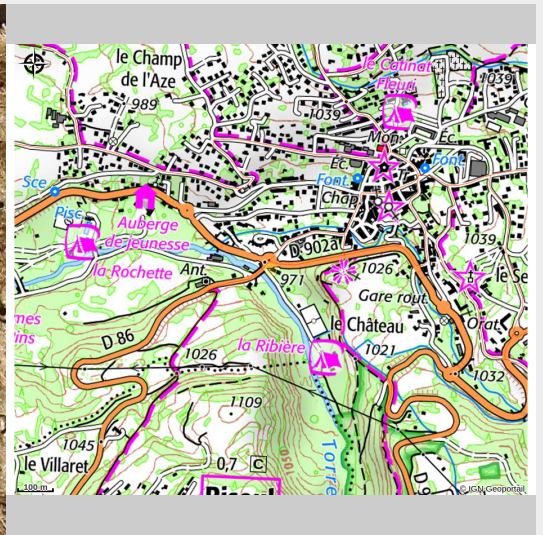

Sport altitude

Guillestre

Facile à repérer le magasin se situe au rond-point de la montée de Risoul et sur la route de la station de Vars et du Queyras.

Il est tenu par Nathalie qui propose un large choix de produits de qualité à des prix attractifs !