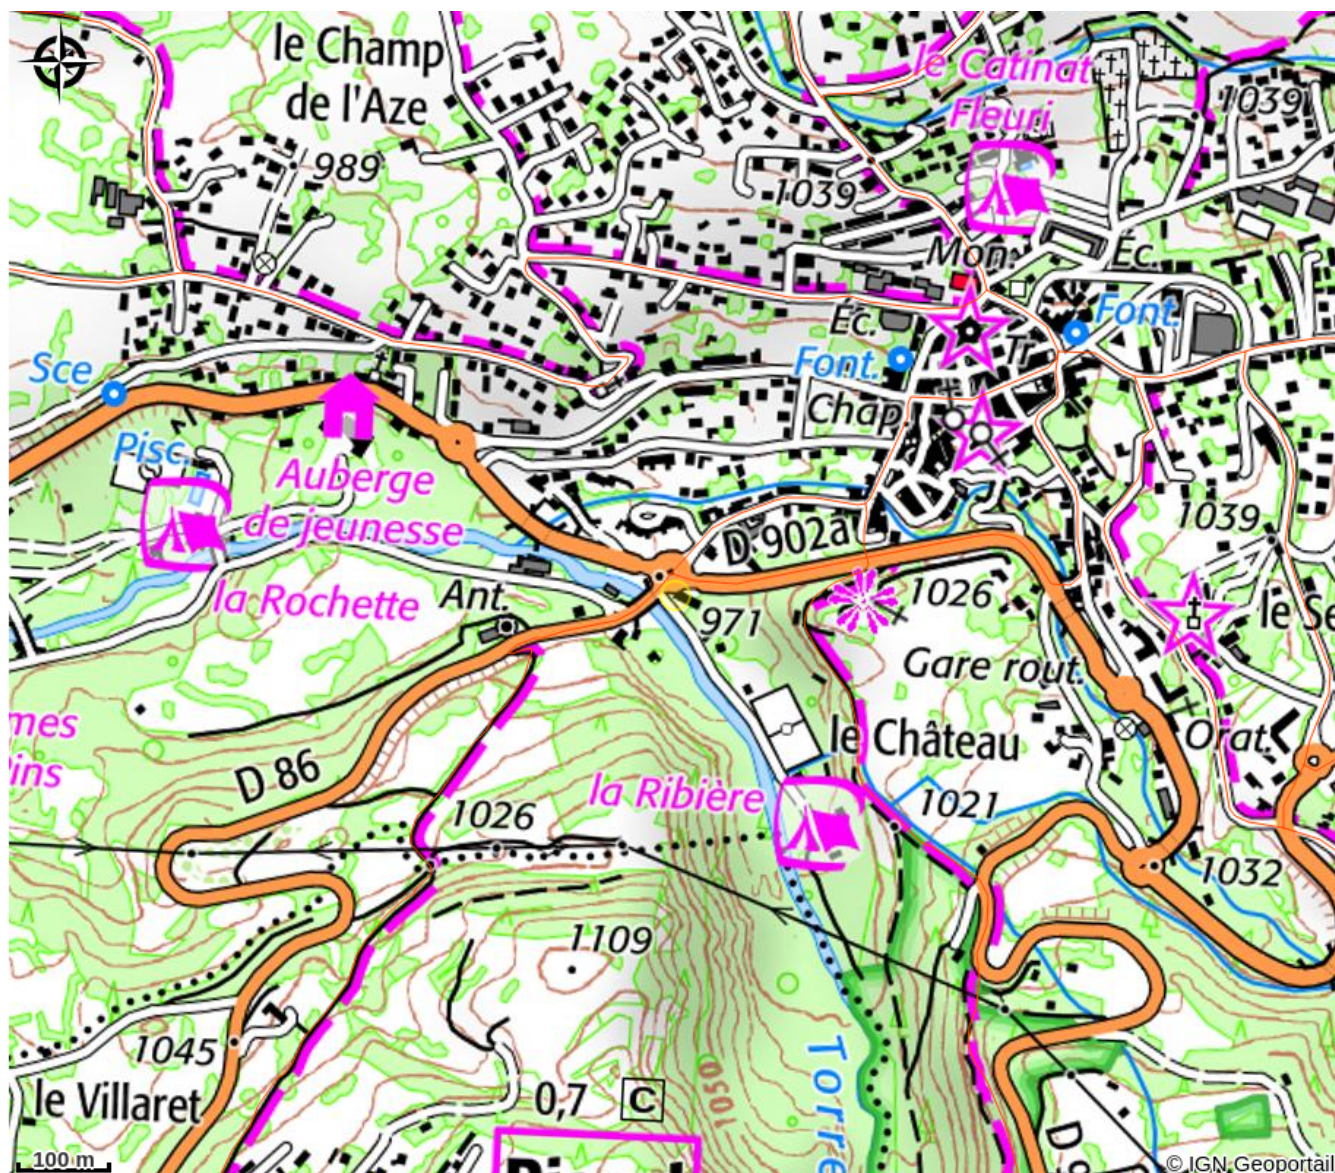

Situation géographique

Toutes les infos pratiques

Informations pratiques

Ouverture:

Toute l'année

Ouverture le lundi, mardi, mercredi, jeudi, vendredi et samedi de 9h à 12h30 et de 15h à 19h.

Fermé le dimanche.