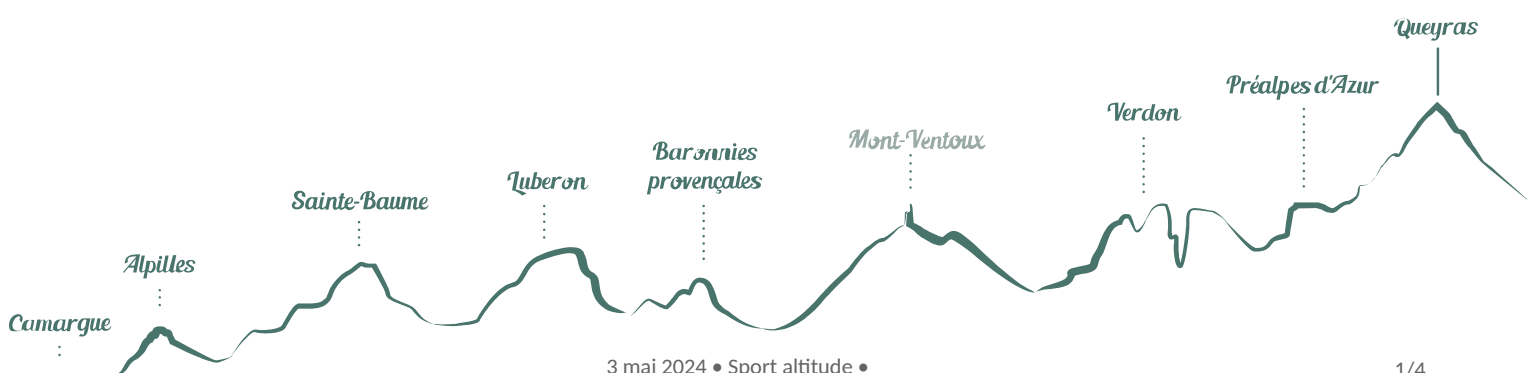

Sport altitude

Guillestre

Facile à repérer le magasin se situe au rond-point de la montée de Risoul et sur la route de la station de Vars et du Queyras.

Il est tenu par Nathalie qui propose un large choix de produits de qualité à des prix attractifs !

Infos pratiques

Categorie : Information - Service

Type : Loueur de vélo - Réparateur,
Loueur équipement sportif