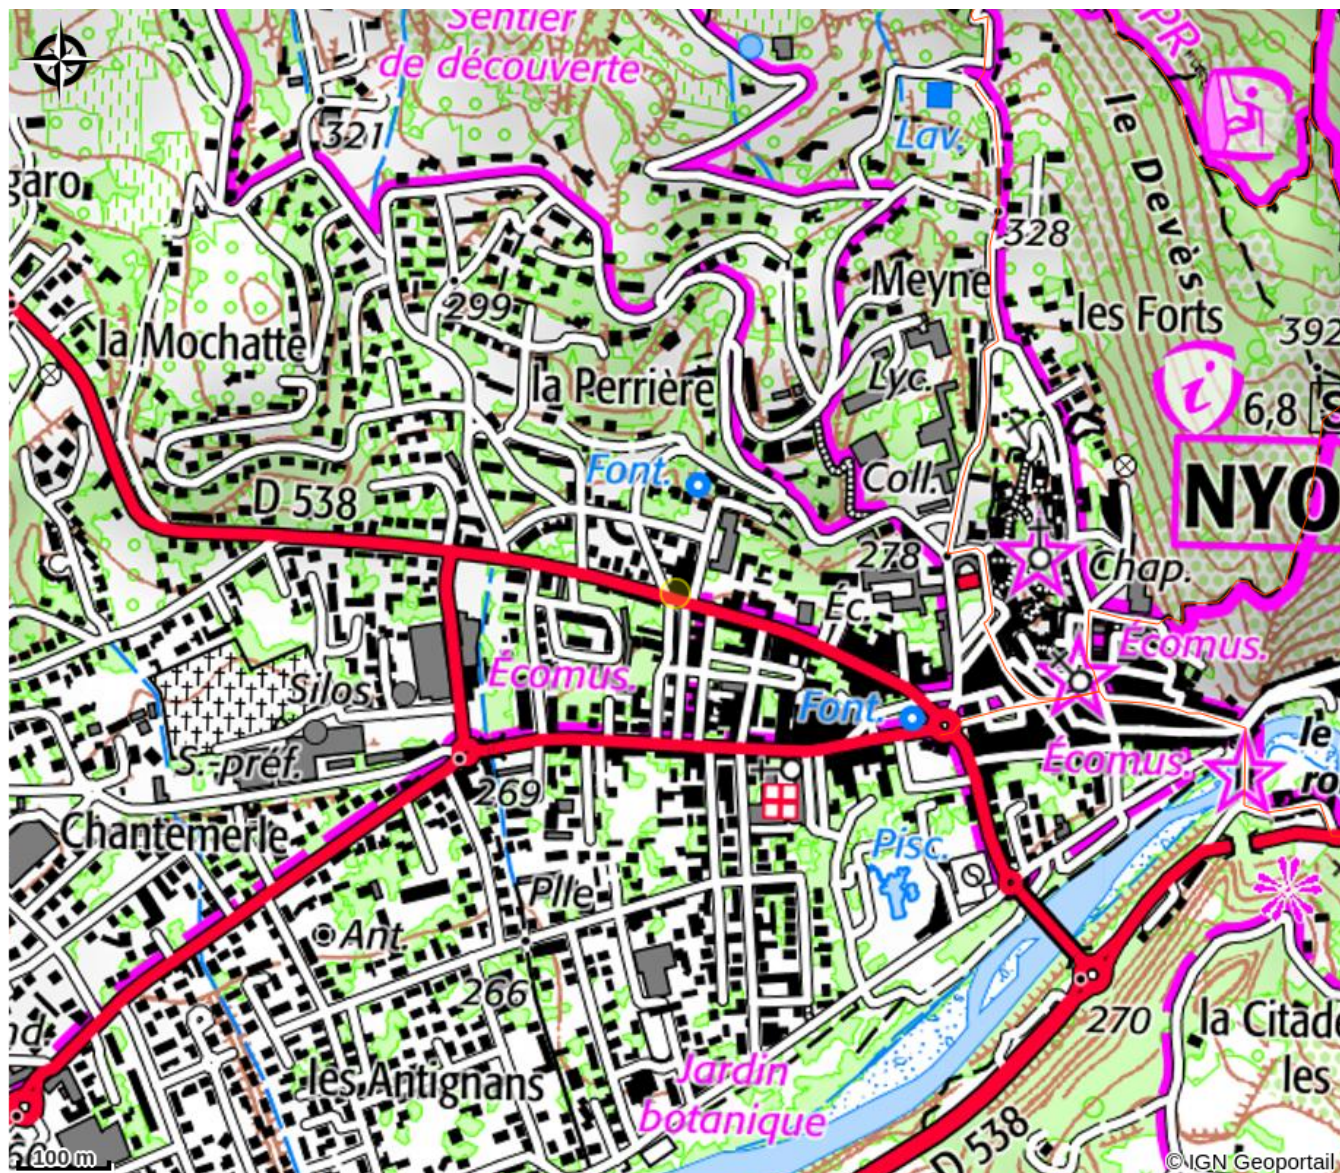

Situation géographique

Toutes les infos pratiques

Informations pratiques

Ouverture:

Du 01/01 au 31/03.

Fermé lundi et dimanche.

09h30 à 12h30, 14h30 à 18h.

Du 01/04 au 31/05.