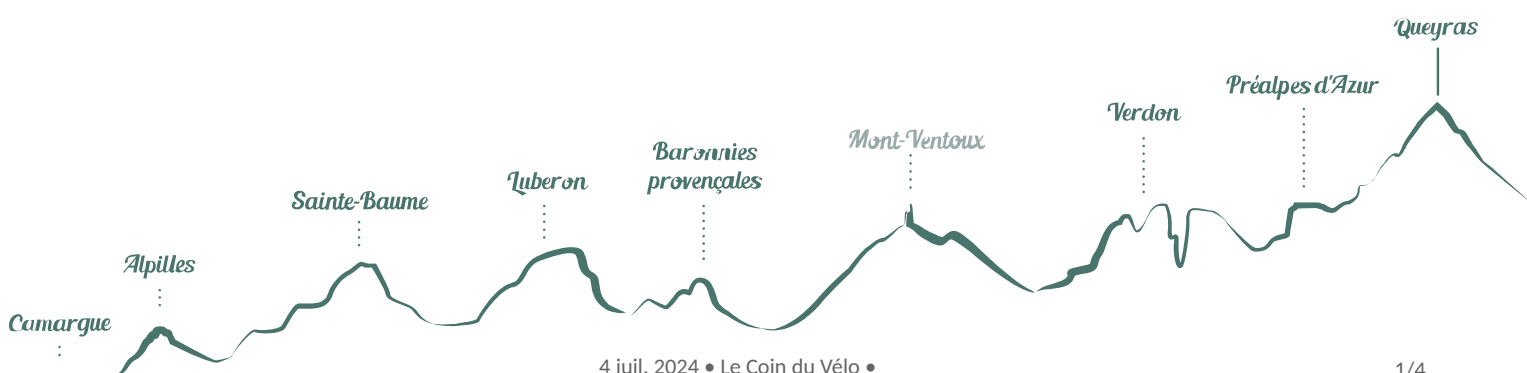

Le Coin du Vélo

Nyons

Crédit photo : facade le coin du velo (Ph. Conte)

Infos pratiques

Categorie : Information - Service

Type : Loueur de vélo - Réparateur

Magasin spécialisé dans la vente, réparation, location et accessoire pour tous types de vélos. Marques : Mondraker, Lapierre, Haibike, Wihora, Ghost.

Location tous types de vélos, y compris électriques. Possibilité de balade accompagnée avec 1 moniteur DE

Description

Marques référencées : Mondraker, Haibike, Wihora, Sinus, Lapierre, Textiles kenny ,mondraker, ... et accessoires.

Situation géographique

Toutes les infos pratiques

Informations pratiques

Ouverture:

Du 01/01 au 31/03.

Fermé lundi et dimanche.

09h30 à 12h30, 14h30 à 18h.

Du 01/04 au 31/05.