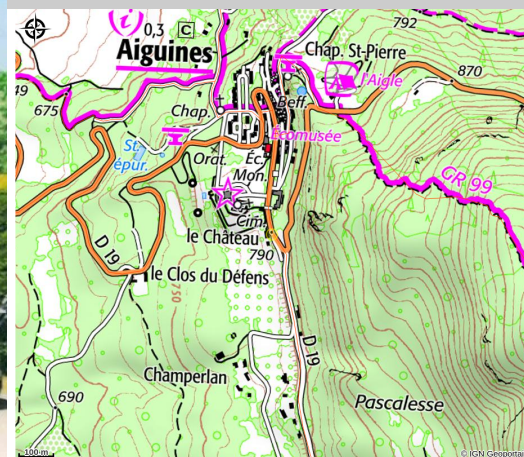

JPR Locations - Vélo électriques

Aiguines

Crédit photo : Location (JPR Locations)

Location de vélos électriques à demi-journée, la journée ou week-end.

Infos pratiques

Categorie : Information - Service

Type : Loueur de vélo - Réparateur