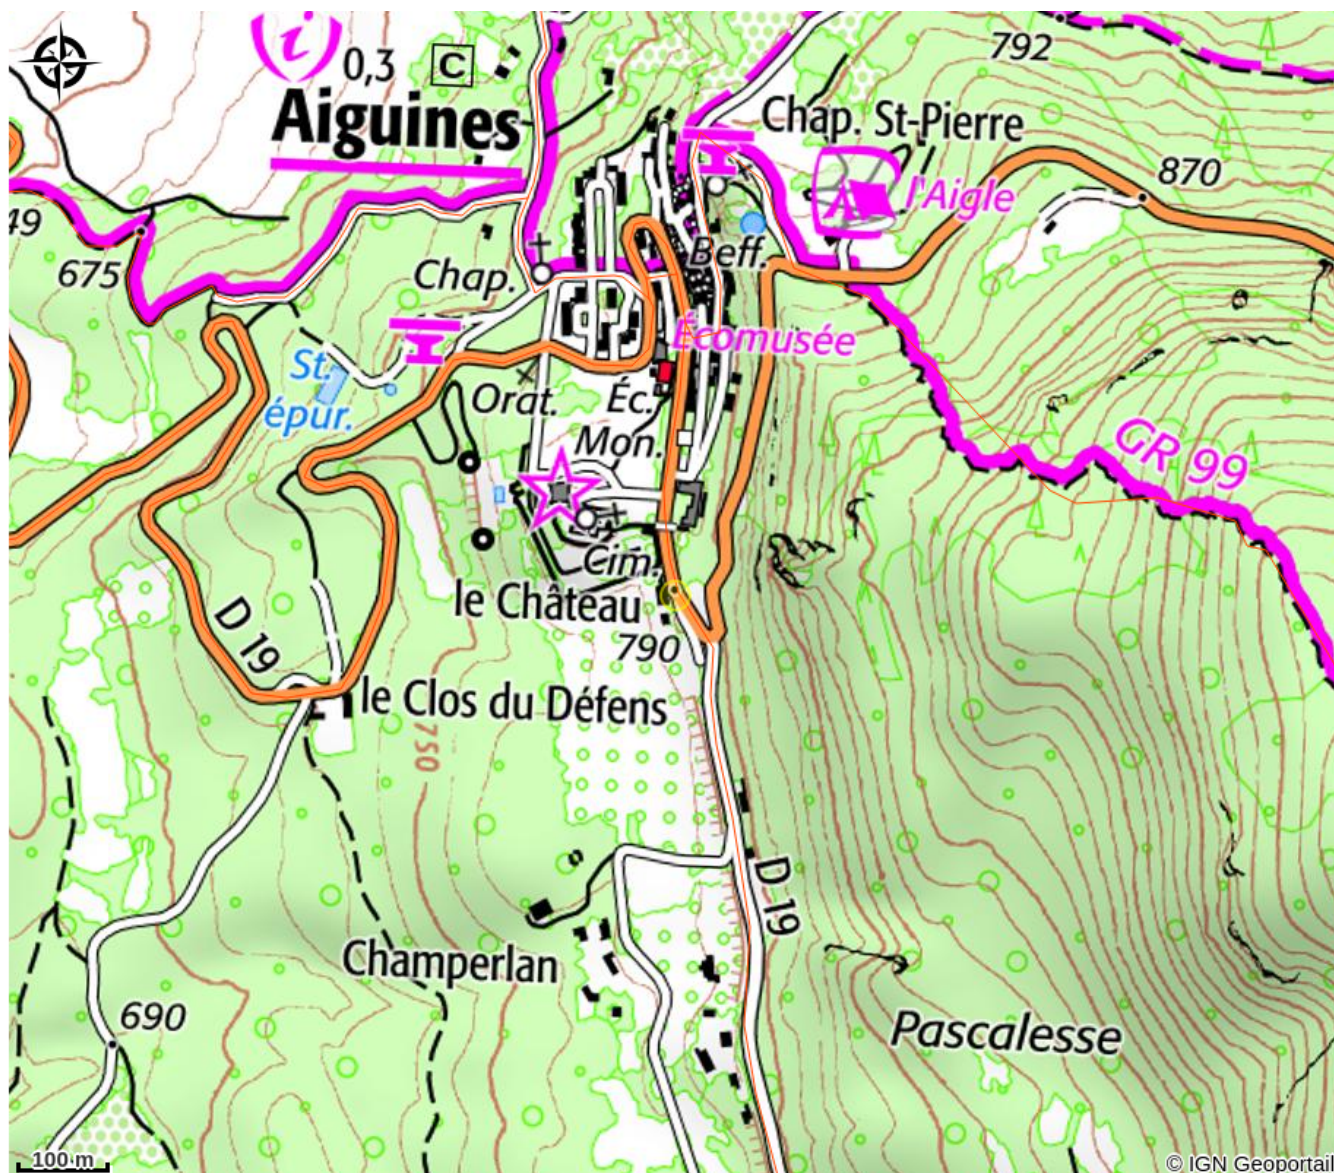

JPR Locations - Vélo électriques

Aiguines

Crédit photo : Location (JPR Locations)

Location de vélos électriques à demi-journée, la journée ou week-end.

Infos pratiques

Categorie : Information - Service

Type : Loueur de vélo - Réparateur

Situation géographique

Toutes les infos pratiques

Informations pratiques

Ouverture:

D'avril à octobre

Tarifs:

Vélo électrique - 1/2 journée - 25 € ; 1 journée - 45 €.

Modes de paiement: