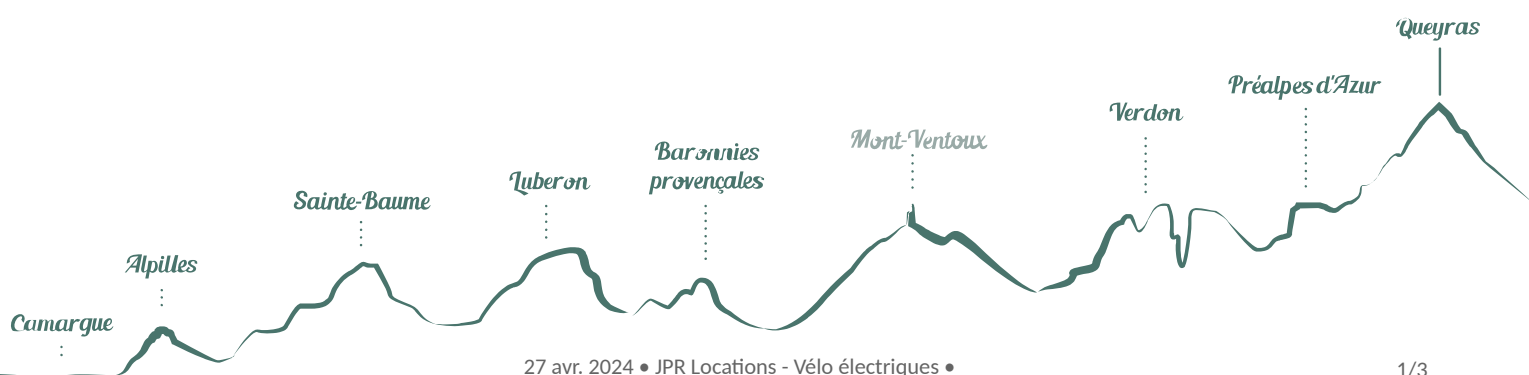

JPR Locations - Vélo électriques

Aiguines

Crédit photo : Location (JPR Locations)

Location de vélos électriques à demi-journée, la journée ou week-end.

Infos pratiques

Categorie : Information - Service

Type : Loueur de vélo - Réparateur

Situation géographique

Toutes les infos pratiques

Informations pratiques

Ouverture:

D'avril à octobre

Tarifs:

Vélo électrique - 1/2 journée - 25 € ; 1 journée - 45 €.

Modes de paiement: