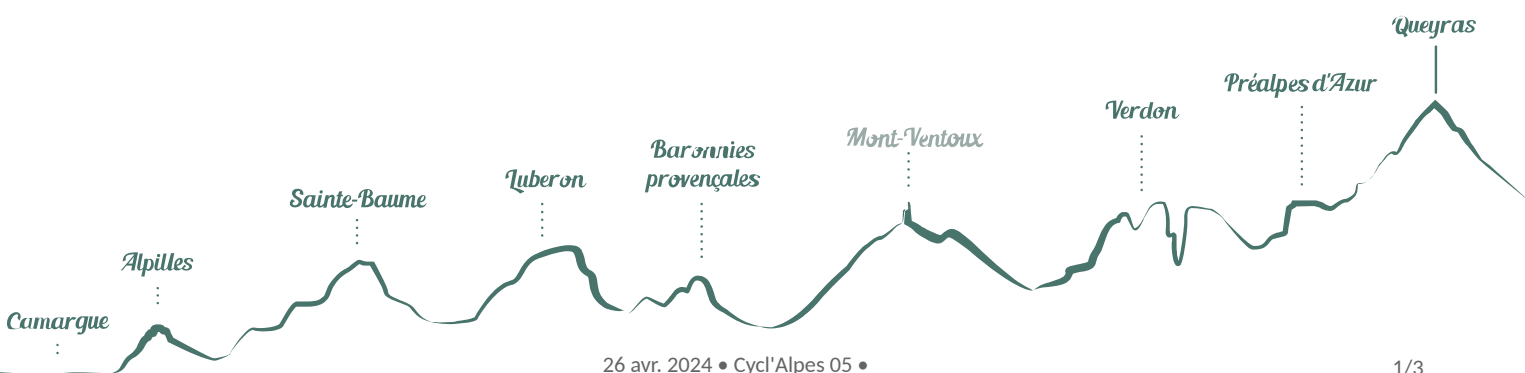

Cycl'Alpes 05

Guillestre

No photo

Cycl'Alpes 05 est ton adresse en plein Guillestre pour le vélo ! Location, ventes et réparations, le tout à un coup de pédale des chemins !

Infos pratiques

Categorie : Information - Service

Type : Loueur de vélo - Réparateur

Situation géographique

Toutes les infos pratiques

Informations pratiques

Ouverture:

Du 01/01/2023 au 31/12/2024

Ouverture le lundi, mardi, mercredi, jeudi, vendredi et samedi de 9h à 12h et de 15h à 18h.