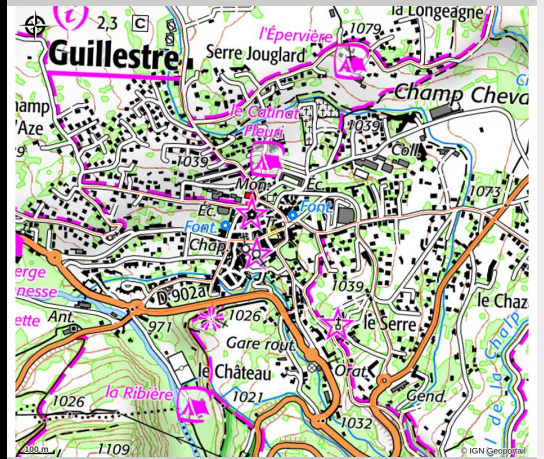

Cycl'Alpes 05

Guillestre

No photo

Cycl'Alpes 05 est ton adresse en plein Guillestre pour le vélo ! Location, ventes et réparations, le tout à un coup de pédale des chemins !

Infos pratiques

Categorie : Information - Service