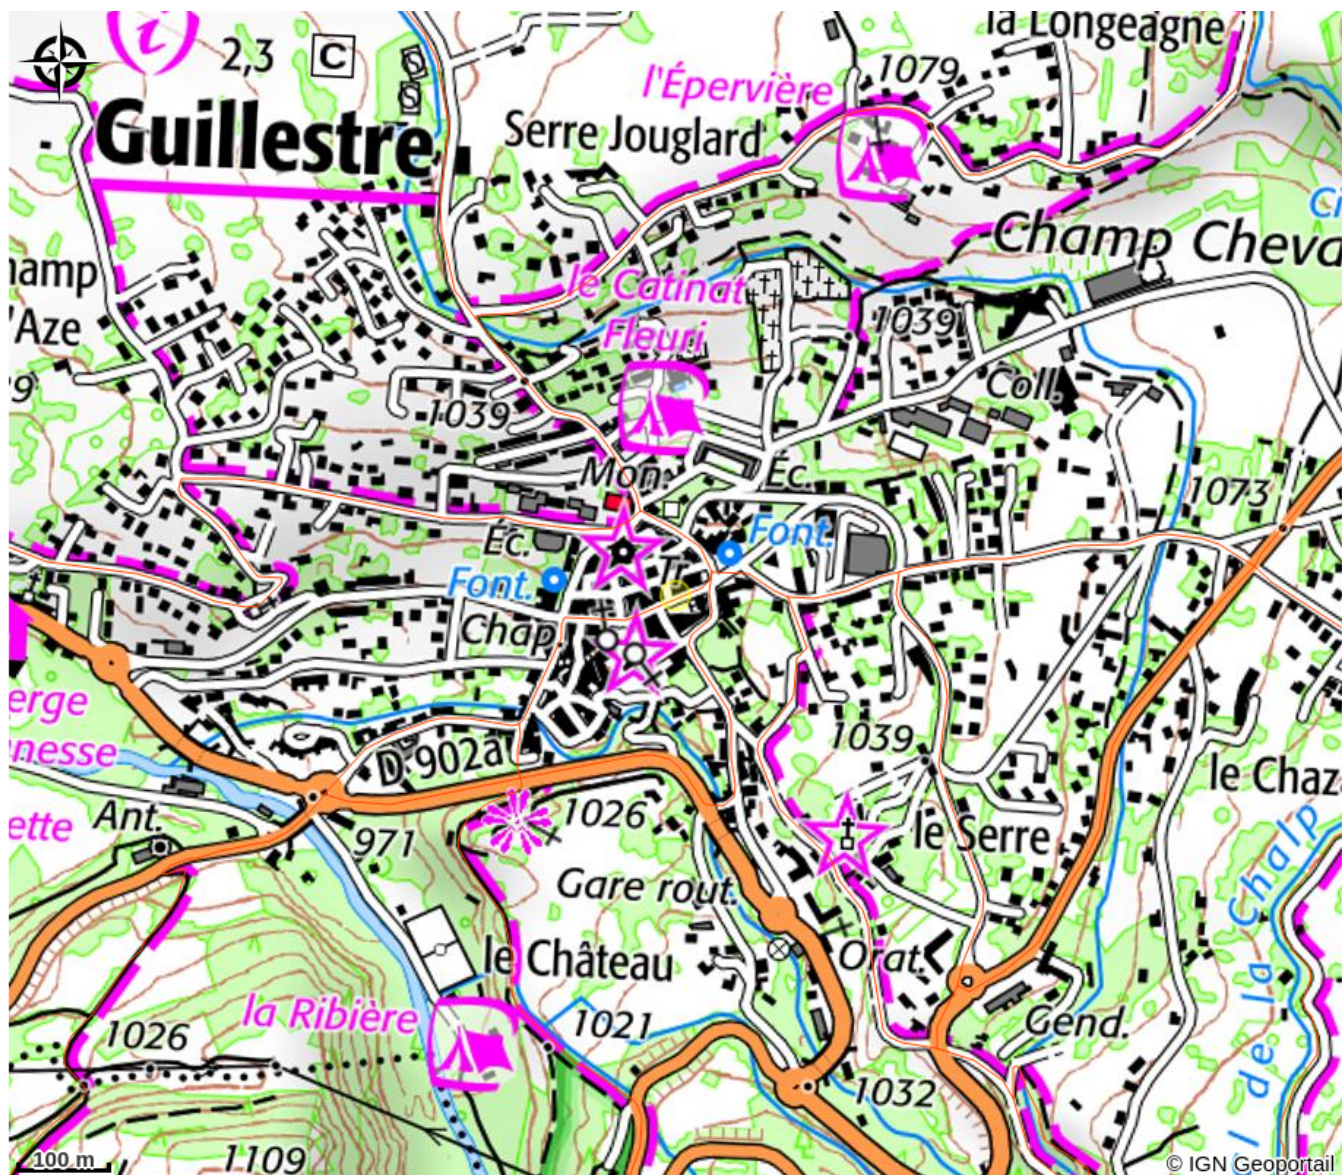

Cycl'Alpes 05

Guillestre

No photo

Cycl'Alpes 05 est ton adresse en plein Guillestre pour le vélo ! Location, ventes et réparations, le tout à un coup de pédale des chemins !

Infos pratiques

Categorie : Information - Service

Type : Loueur de vélo - Réparateur

Situation géographique

Toutes les infos pratiques

Informations pratiques

Ouverture:

Du 01/01/2023 au 31/12/2024

Ouverture le lundi, mardi, mercredi, jeudi, vendredi et samedi de 9h à 12h et de 15h à 18h.