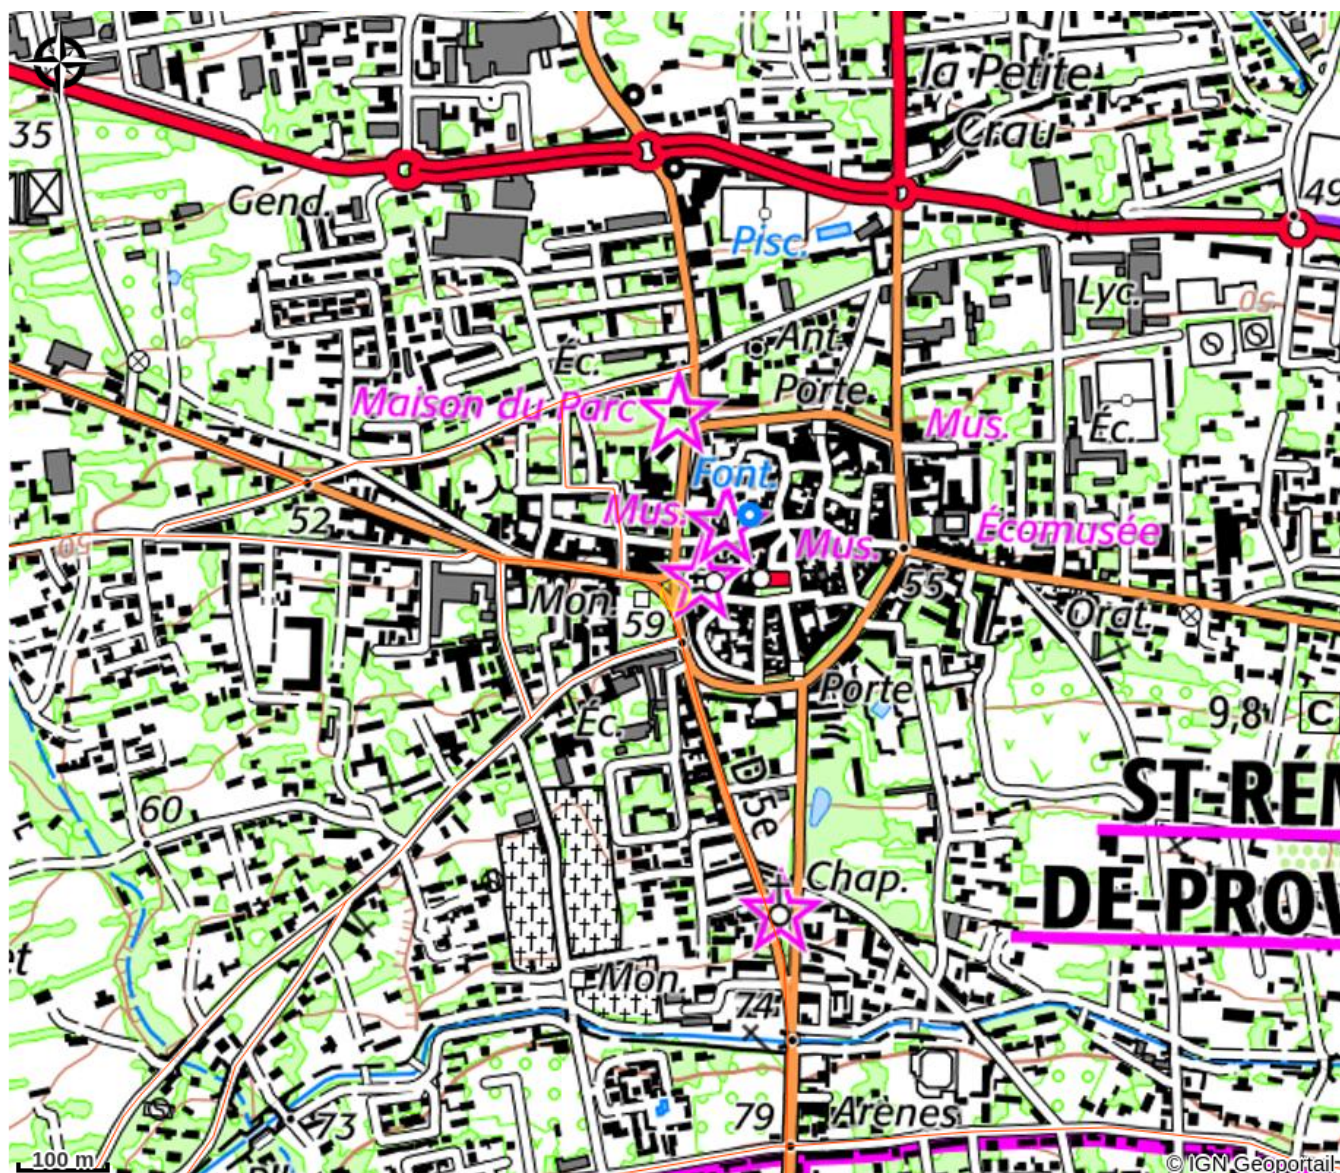

Situation géographique

Toutes les infos pratiques

Informations pratiques

Ouverture:

Samedi 13 janvier 2024 de 8h à 12h.

Samedi 20 janvier 2024 de 8h à 12h.

Samedi 27 janvier 2024 de 8h à 12h.

Samedi 3 février 2024 de 8h à 12h.