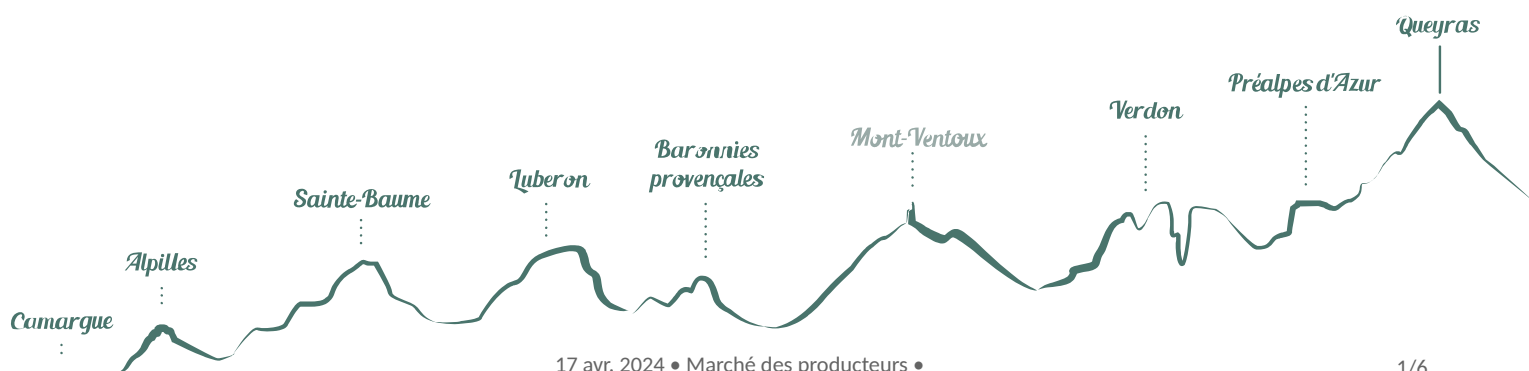

Marché des producteurs

Saint-Rémy-de-Provence

Crédit photo : Marché des producteurs (OTI Alpilles en Provence)

*Tous les samedis matins, retrouvez le
marché des producteurs à Saint-Rémy-
de-Provence !*

Infos pratiques

Categorie : Produit du terroir et
artisanat

Type : Marché

Description

Le marché des producteurs est annuel. Un petit marché parfait pour découvrir les produits de saison et du terroir. Les producteurs locaux vous présenteront leurs produits : fruits, légumes, charcuteries, poissons, viandes, fromages ...