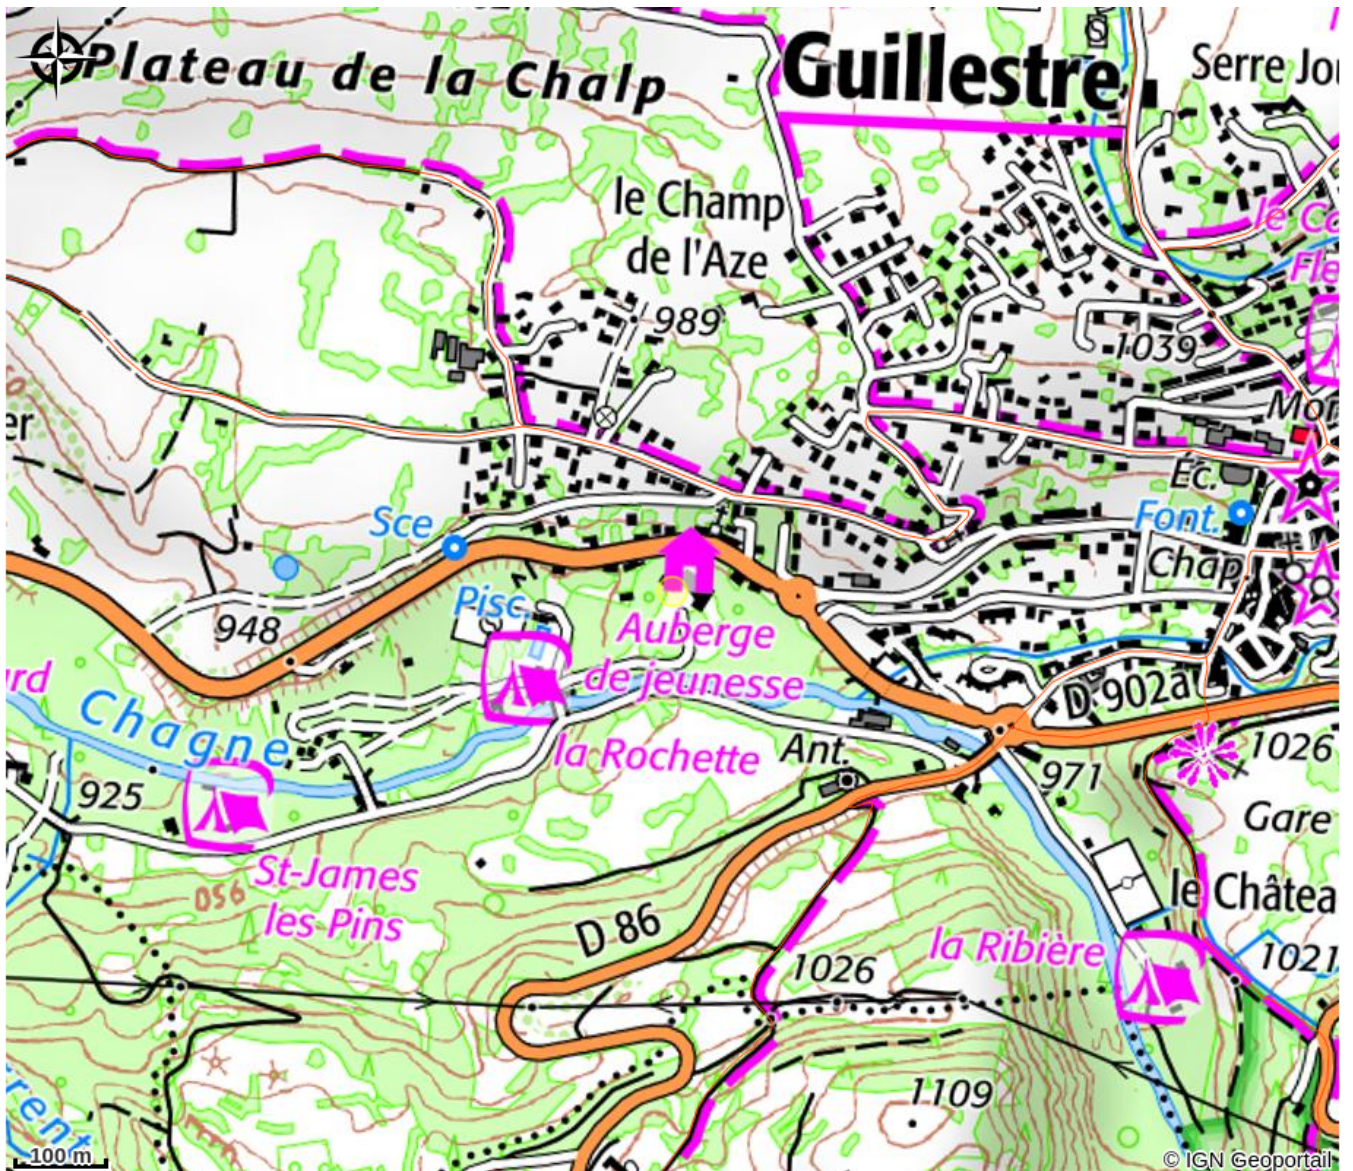

Marché des producteurs

Guillestre

En attendant les marchés d'été, les producteurs s'affichent leurs produits bio à l'auberge de jeunesse. Le printemps dans l'air va passer dans ton assiette, alors ne le manque pas !

Infos pratiques

Categorie : Produit du terroir et artisanat

Type : Marché

Situation géographique

Toutes les infos pratiques

Informations pratiques

Ouverture:

Dimanche 26 mars 2023