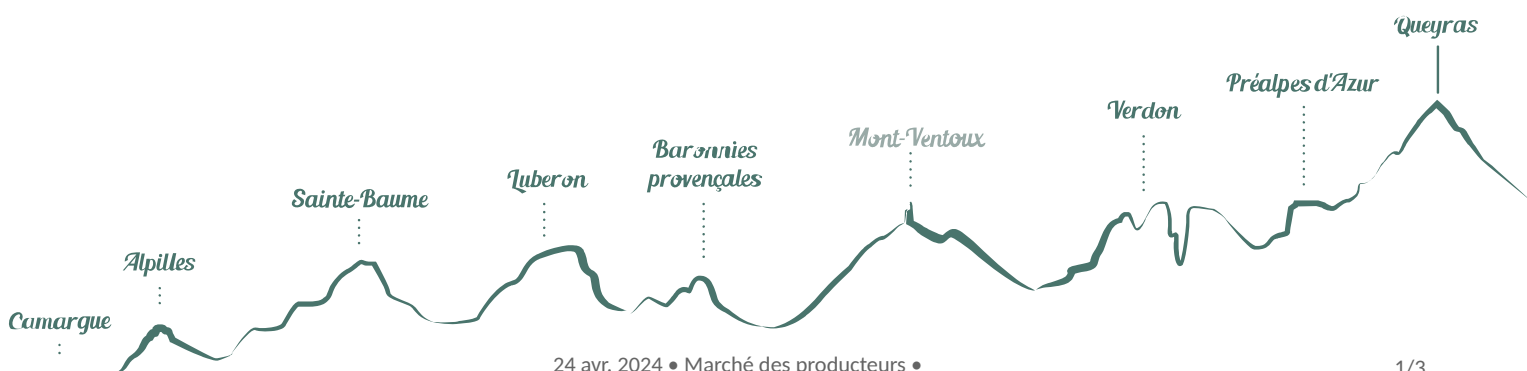

Marché des producteurs

Guillestre

En attendant les marchés d'été, les producteurs s'affichent leurs produits bio à l'auberge de jeunesse. Le printemps dans l'air va passer dans ton assiette, alors ne le manque pas !

Infos pratiques

Categorie : Produit du terroir et artisanat

Type : Marché

Situation géographique

Toutes les infos pratiques

Informations pratiques

Ouverture:

Dimanche 26 mars 2023