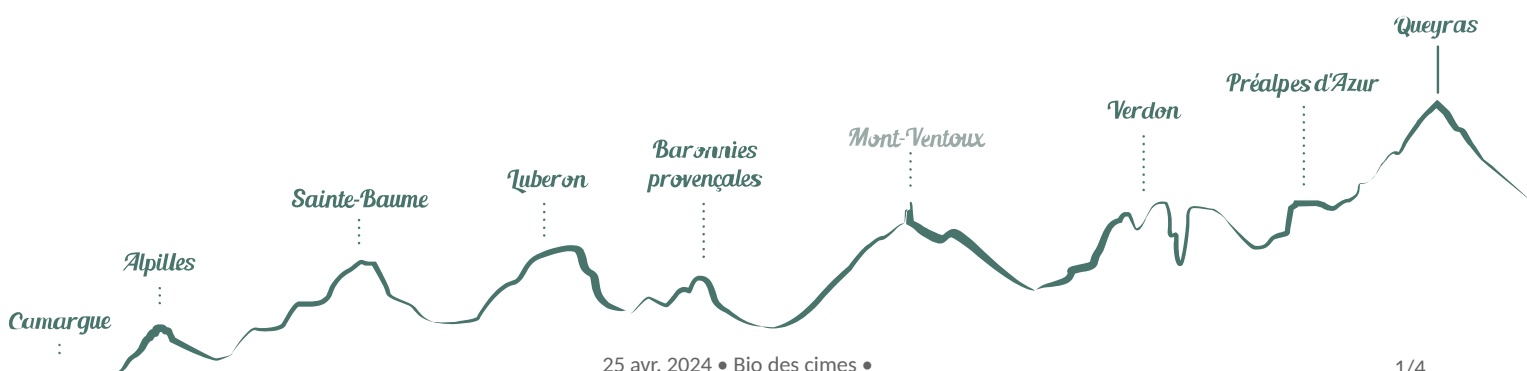

Bio des cimes

Guillestre

*Le bio des cimes te propose un choix
sans pareille de produits biologiques et
locaux à prix abordables !*

Infos pratiques

Categorie : Produit du terroir et
artisanat

Type : Alimentation locale

Situation géographique

Toutes les infos pratiques

Informations pratiques

Ouverture:

Du 01/01/2023 au 31/12/2024.

Fermé le dimanche.

En été, ouverture en continu (9h-19h).

Fiche mise à jour par Office de tourisme du Guillestrois et du Queyras le 05/03/2024