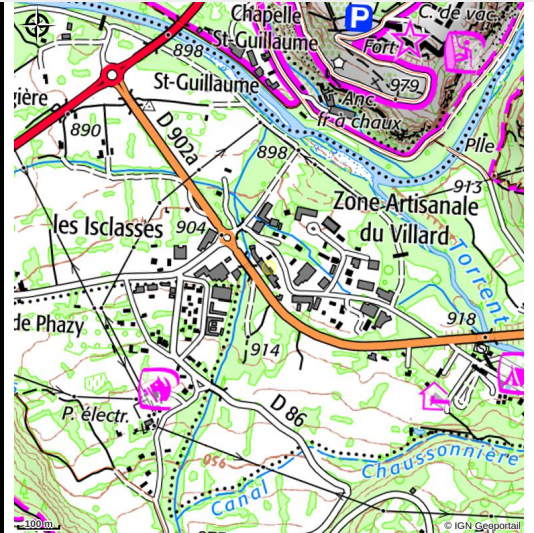

Bio des cimes

Guillestre

*Le bio des cimes te propose un choix
sans pareille de produits biologiques et
locaux à prix abordables !*

Infos pratiques

Categorie : Produit du terroir et
artisanat

Type : Alimentation locale

Situation géographique

Toutes les infos pratiques

Informations pratiques

Ouverture:

Du 01/01/2023 au 31/12/2024.

Fermé le dimanche.

En été, ouverture en continu (9h-19h).

Fiche mise à jour par Office de tourisme du Guillestrois et du Queyras le 05/03/2024