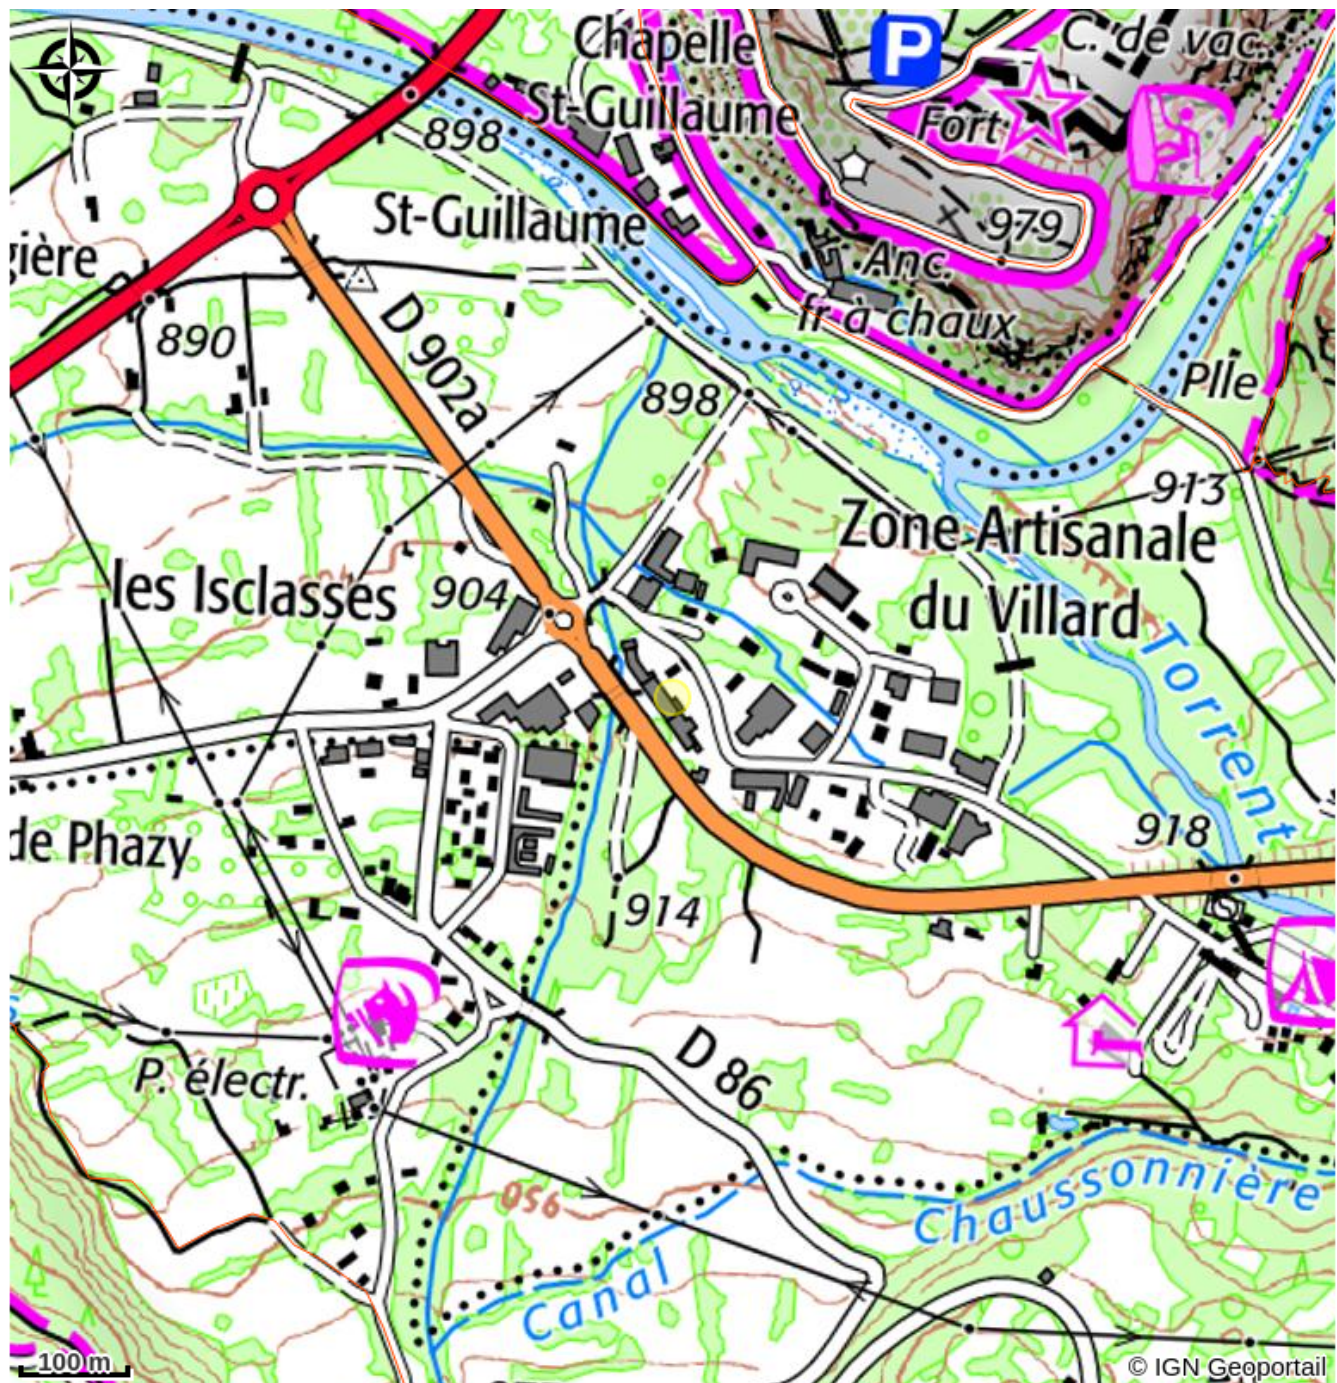

Situation géographique

Toutes les infos pratiques

Informations pratiques

Ouverture:

Du 01/01/2023 au 31/12/2024.

Fermé le dimanche.

En été, ouverture en continu (9h-19h).

Fiche mise à jour par Office de tourisme du Guillestrois et du Queyras le 05/03/2024