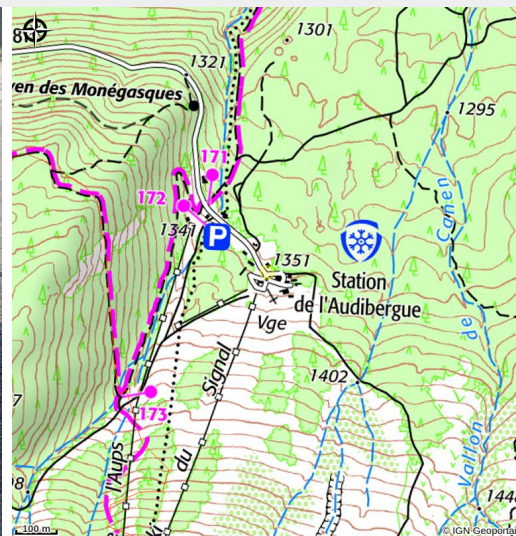

L'Audiloc

Andon

Crédit photo : L'Audiloc (N.Blanchemanche)

*Location de VTTAE
Location de luges et de raquettes en
période hivernale.*

Infos pratiques

Categorie : Information - Service

Type : Loueur de vélo - Réparateur

Situation géographique

Toutes les infos pratiques

Informations pratiques

Ouverture:

Toute l'année. Tous les jours.

Fermé le mardi.

Fiche mise à jour par Pays de Grasse Tourisme le 24/11/2022

Contact