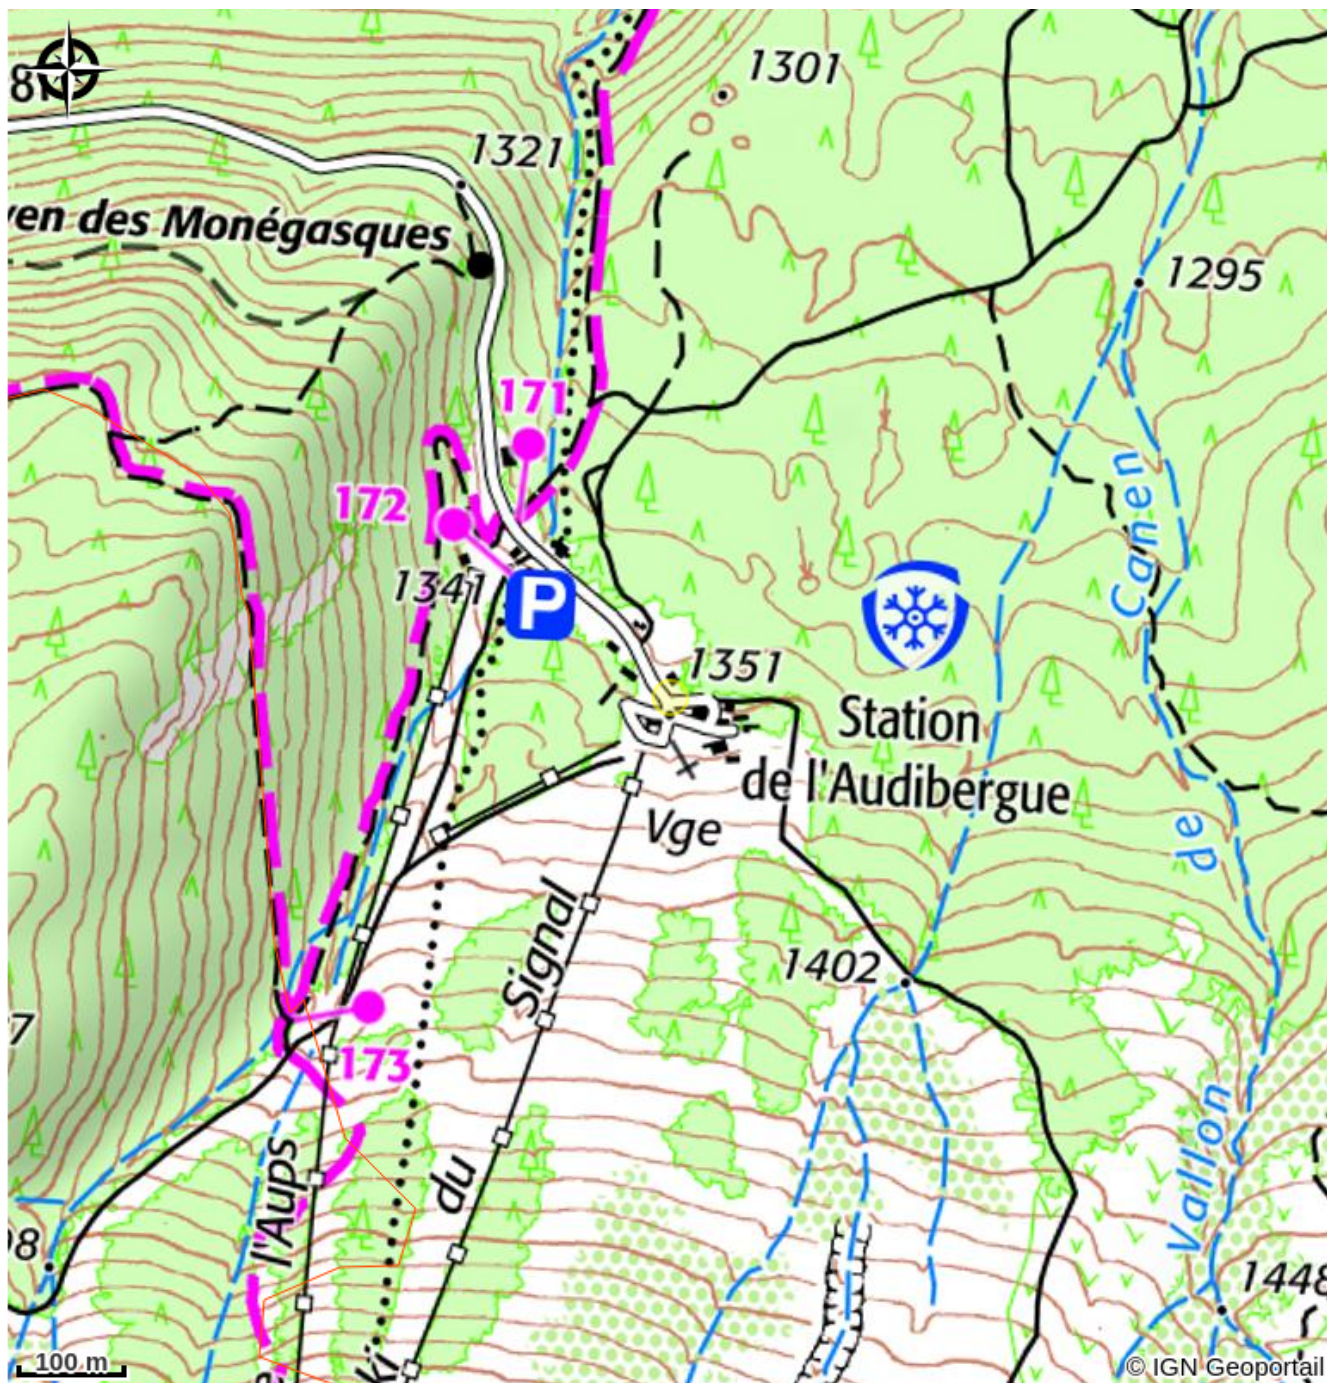

L'Audiloc

Andon

Crédit photo : L'Audiloc (N.Blanchemanche)

*Location de VTTAE
Location de luges et de raquettes en
période hivernale.*

Infos pratiques

Categorie : Information - Service

Type : Loueur de vélo - Réparateur

Situation géographique

Toutes les infos pratiques

Informations pratiques

Ouverture:

Toute l'année. Tous les jours.

Fermé le mardi.

Fiche mise à jour par Pays de Grasse Tourisme le 24/11/2022

Contact