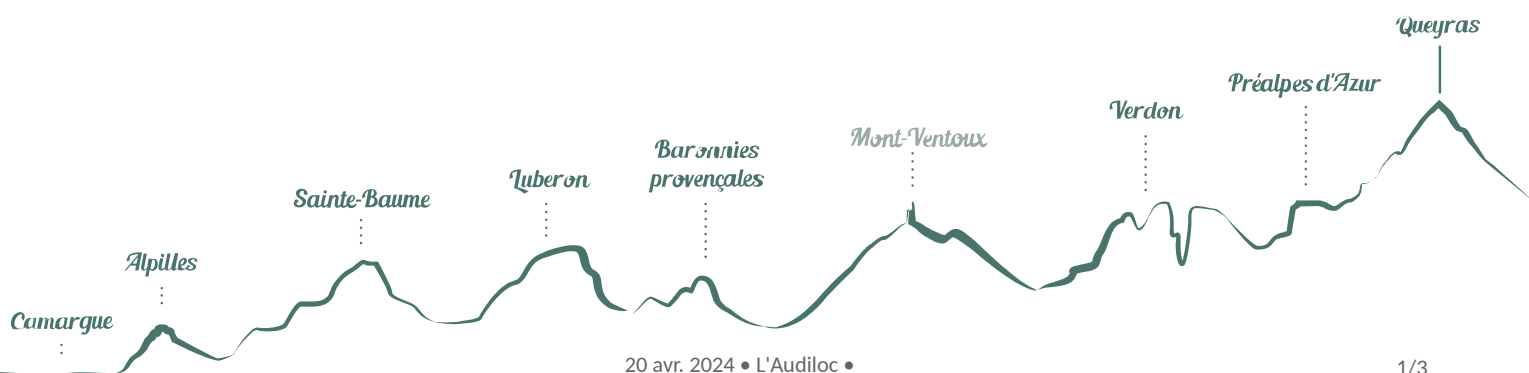

L'Audiloc

Andon

Crédit photo : L'Audiloc (N.Blanchemanche)

*Location de VTTAE
Location de luges et de raquettes en
période hivernale.*

Infos pratiques

Categorie : Information - Service

Type : Loueur de vélo - Réparateur

Situation géographique

Toutes les infos pratiques

Informations pratiques

Ouverture:

Toute l'année. Tous les jours.

Fermé le mardi.

Fiche mise à jour par Pays de Grasse Tourisme le 24/11/2022

Contact