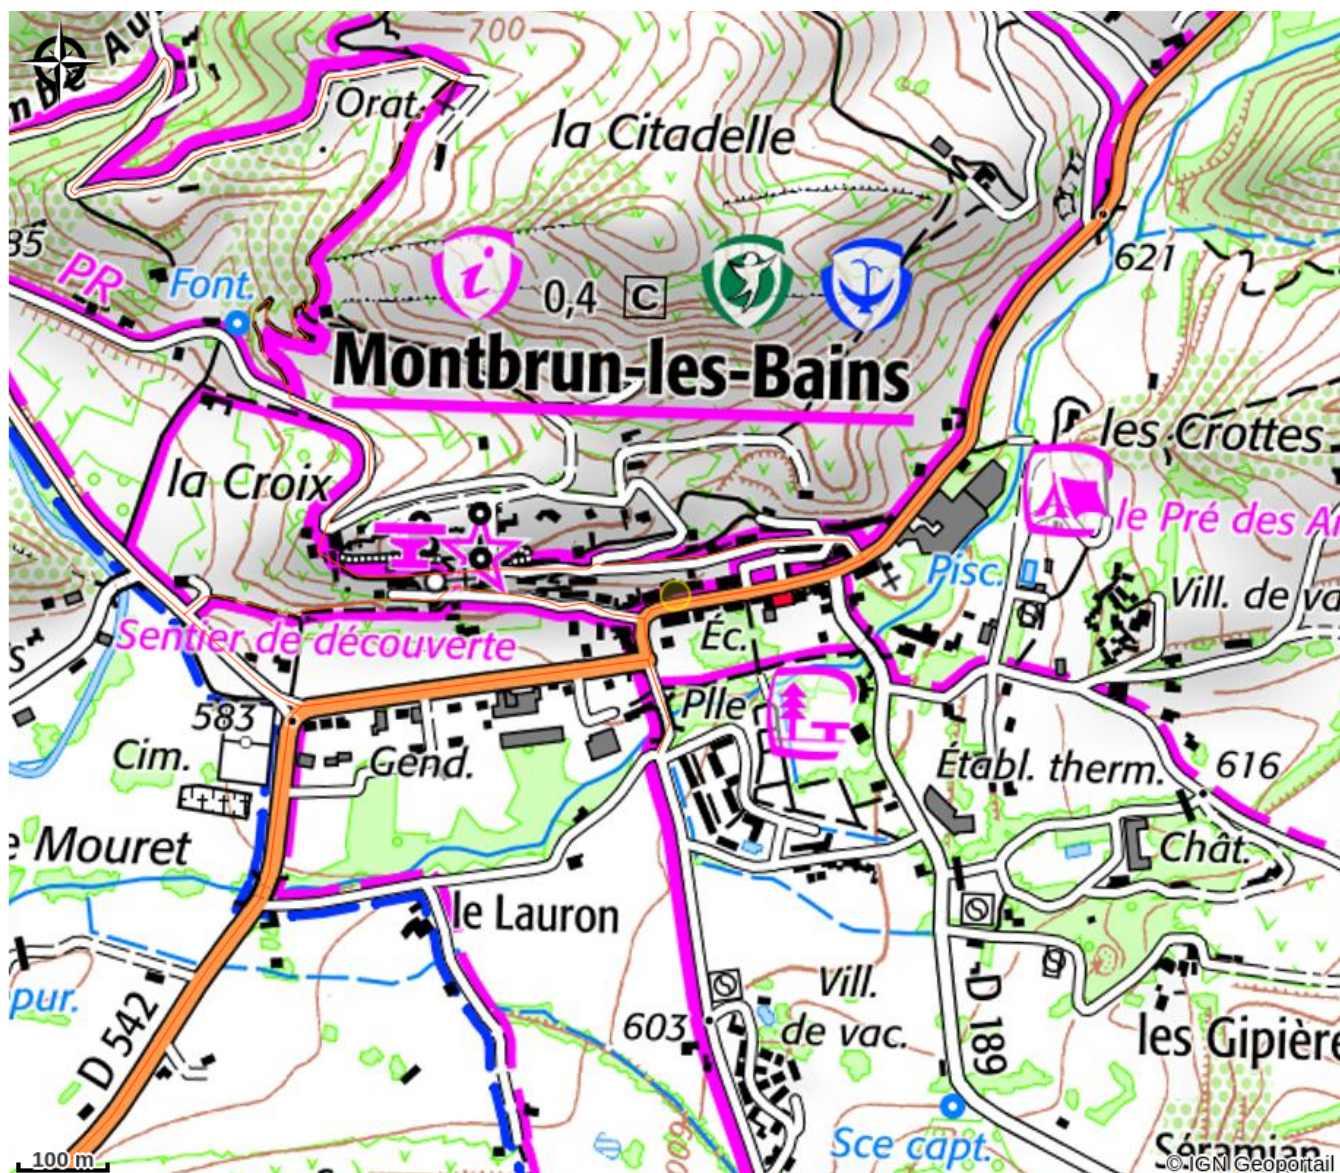

Retrouvez également notre autre magasin à Sault, au pied du Mont Ventoux !

Situation géographique

Toutes les infos pratiques

Informations pratiques

Ouverture:

Du 01/04 au 31/10/2024.

Jusqu'au 21/04 : Mardi : 9h-12h et Jeudi 14h-18h