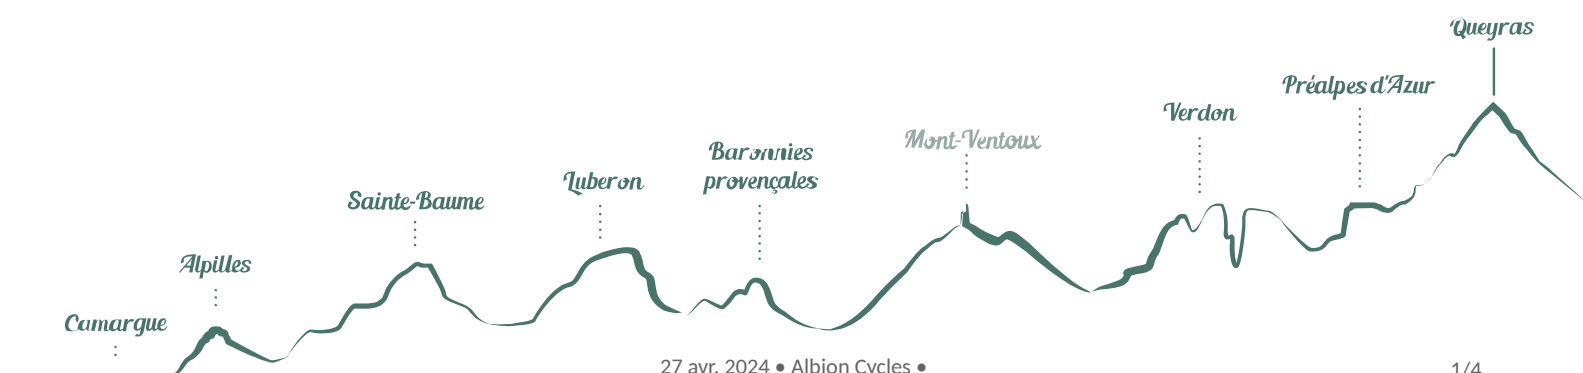

Albion Cycles

Montbrun-les-Bains

		VOTRE ESPACE VÉLO AU PIED DU MONT VENTOUX	
SAULT		MONTBRUN	
455, Route de Saint Trinit 84390 Sault		20, Le Chabrierieux 26570 Montbrun les Bains	
+33(0)4 123 001 06		+33(0)4 123 001 07	
sault@albioncycles.com		montbrun@albioncycles.com	

Crédit photo : Albion Cycles (Albion Cycles)

Infos pratiques

Categorie : Information - Service

Type : Loueur de vélo - Réparateur

À Montbrun, un espace dédié au sport
vous accueille.

Albion Cycles c'est la location, vente
d'accessoire pour le vélo mais aussi la
vente de textile et d'accessoires de
randonnée.

Bénéficiez de remise en réservant sur
www.albioncycles.com.