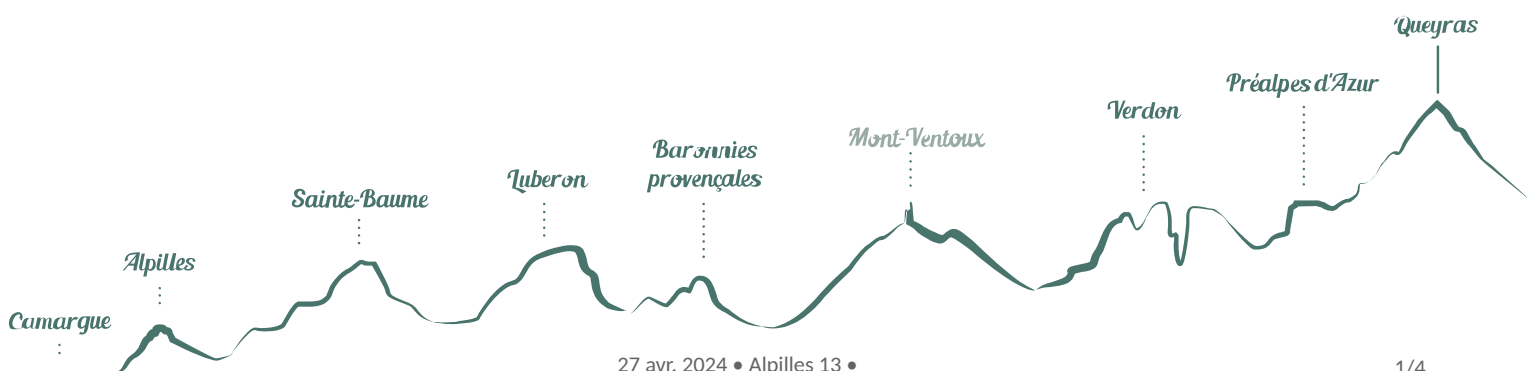

Alpilles 13

Saint-Rémy-de-Provence

Crédit photo : Loueur de vélos, trottinettes à Saint-Rémy-de-Provence (Alpilles 13)

Découvrez st Rémy de Provence et ses alentours avec nos vélos électriques, tour de trottinettes tout terrain, empruntez nos pistes cyclables en vélos ou en trottinette. Vous découvrirez des paysages extraordinaires liés à notre Provence natale.

Infos pratiques

Categorie : Information - Service

Type : Loueur de vélo - Réparateur