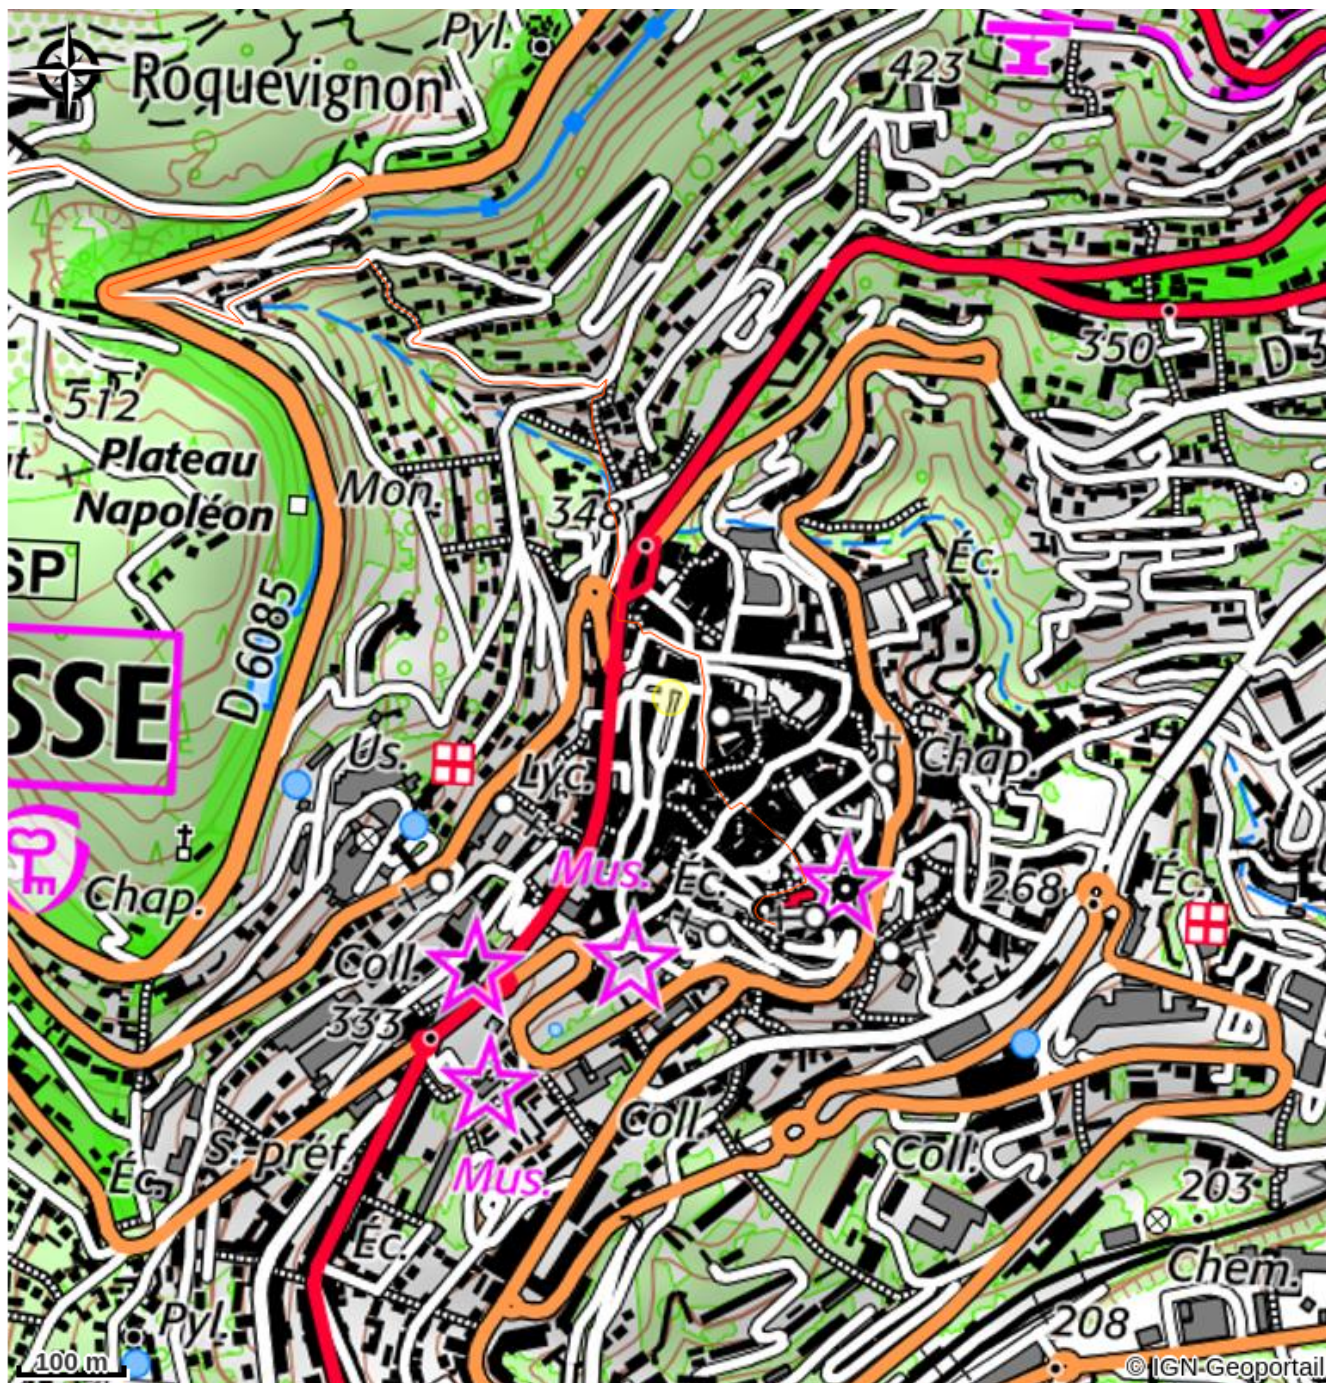

Marchés à Grasse

Grasse

Crédit photo : Marché à Grasse_Grasse (Ville de Grasse)

Marché alimentaire le samedi

Infos pratiques

Categorie : Produit du terroir et
artisanat

Type : Marché

Situation géographique

Toutes les infos pratiques

Informations pratiques

Ouverture:

Toute l'année, tous les samedis.
Matin.

Tarifs:

Accès libre.

Fiche mise à jour par Pays de Grasse Tourisme le 15/11/2024

Contact