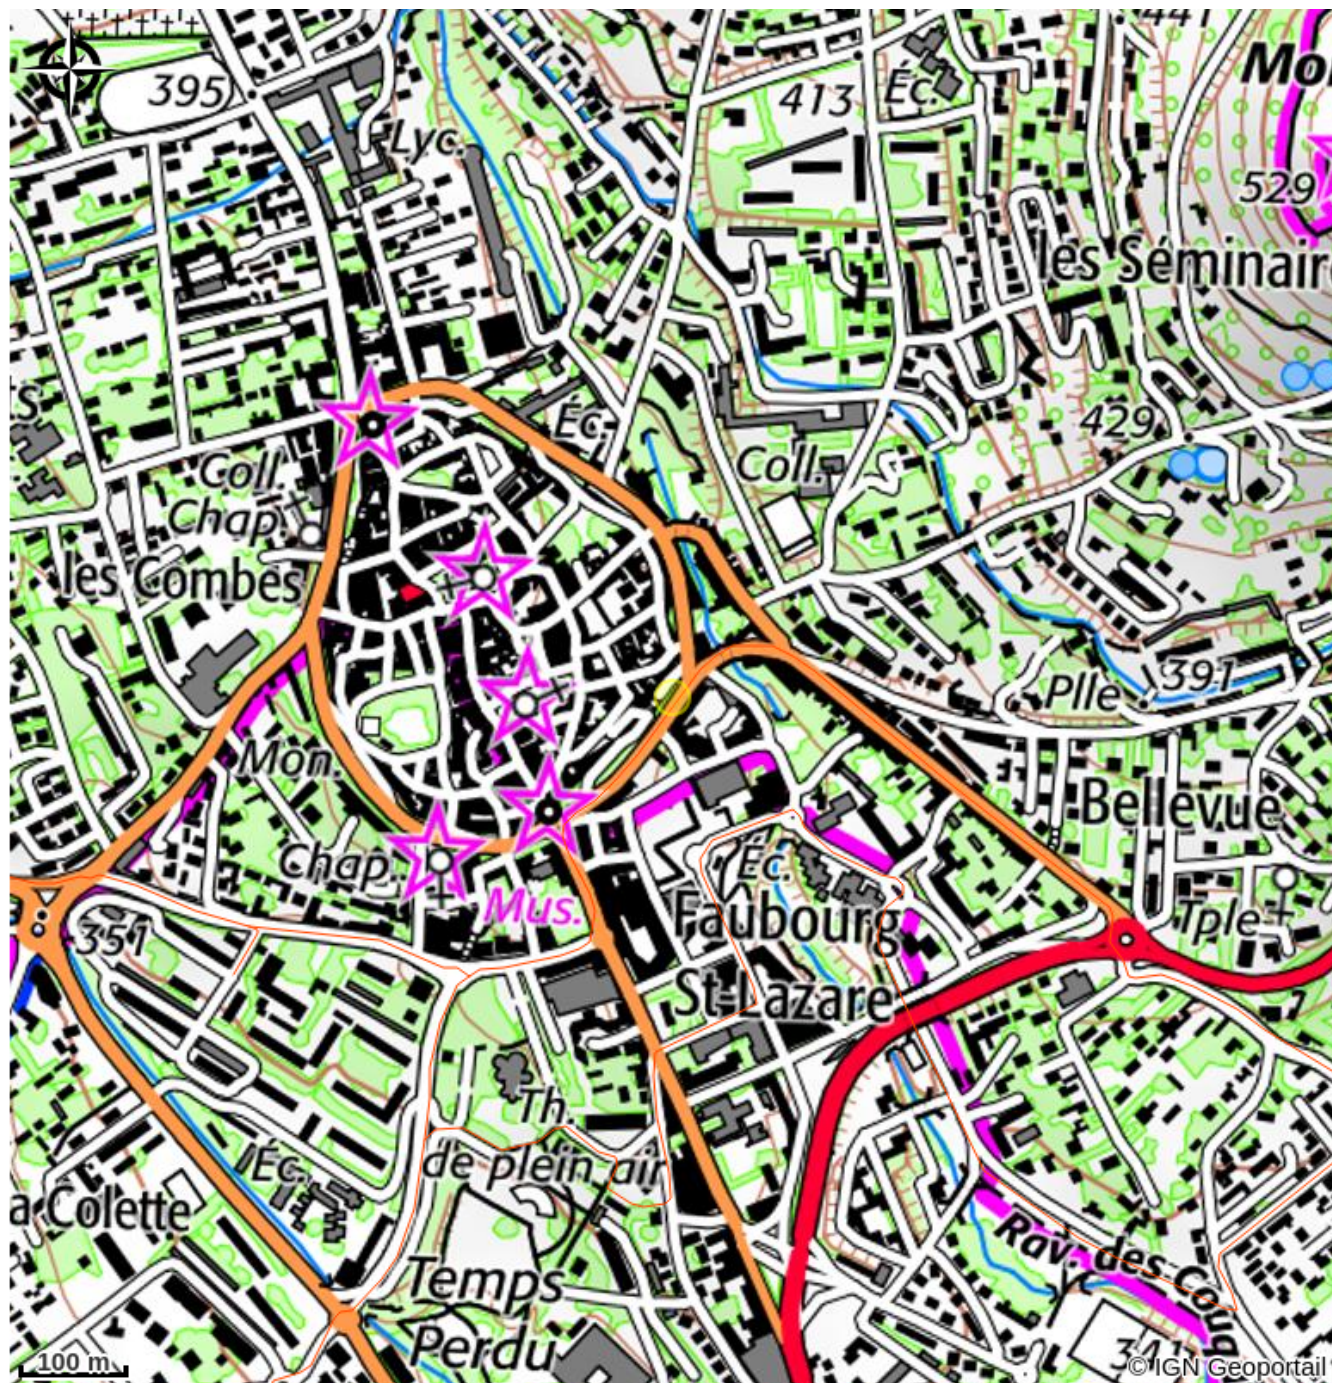

Situation géographique

Toutes les infos pratiques

Informations pratiques

Ouverture:

Du 02/01/2024 au 02/01/2025, tous les mardis, mercredis, jeudis, vendredis et samedis.
Mardi, Mercredi, Jeudi, Vendredi, Samedi : ouvert