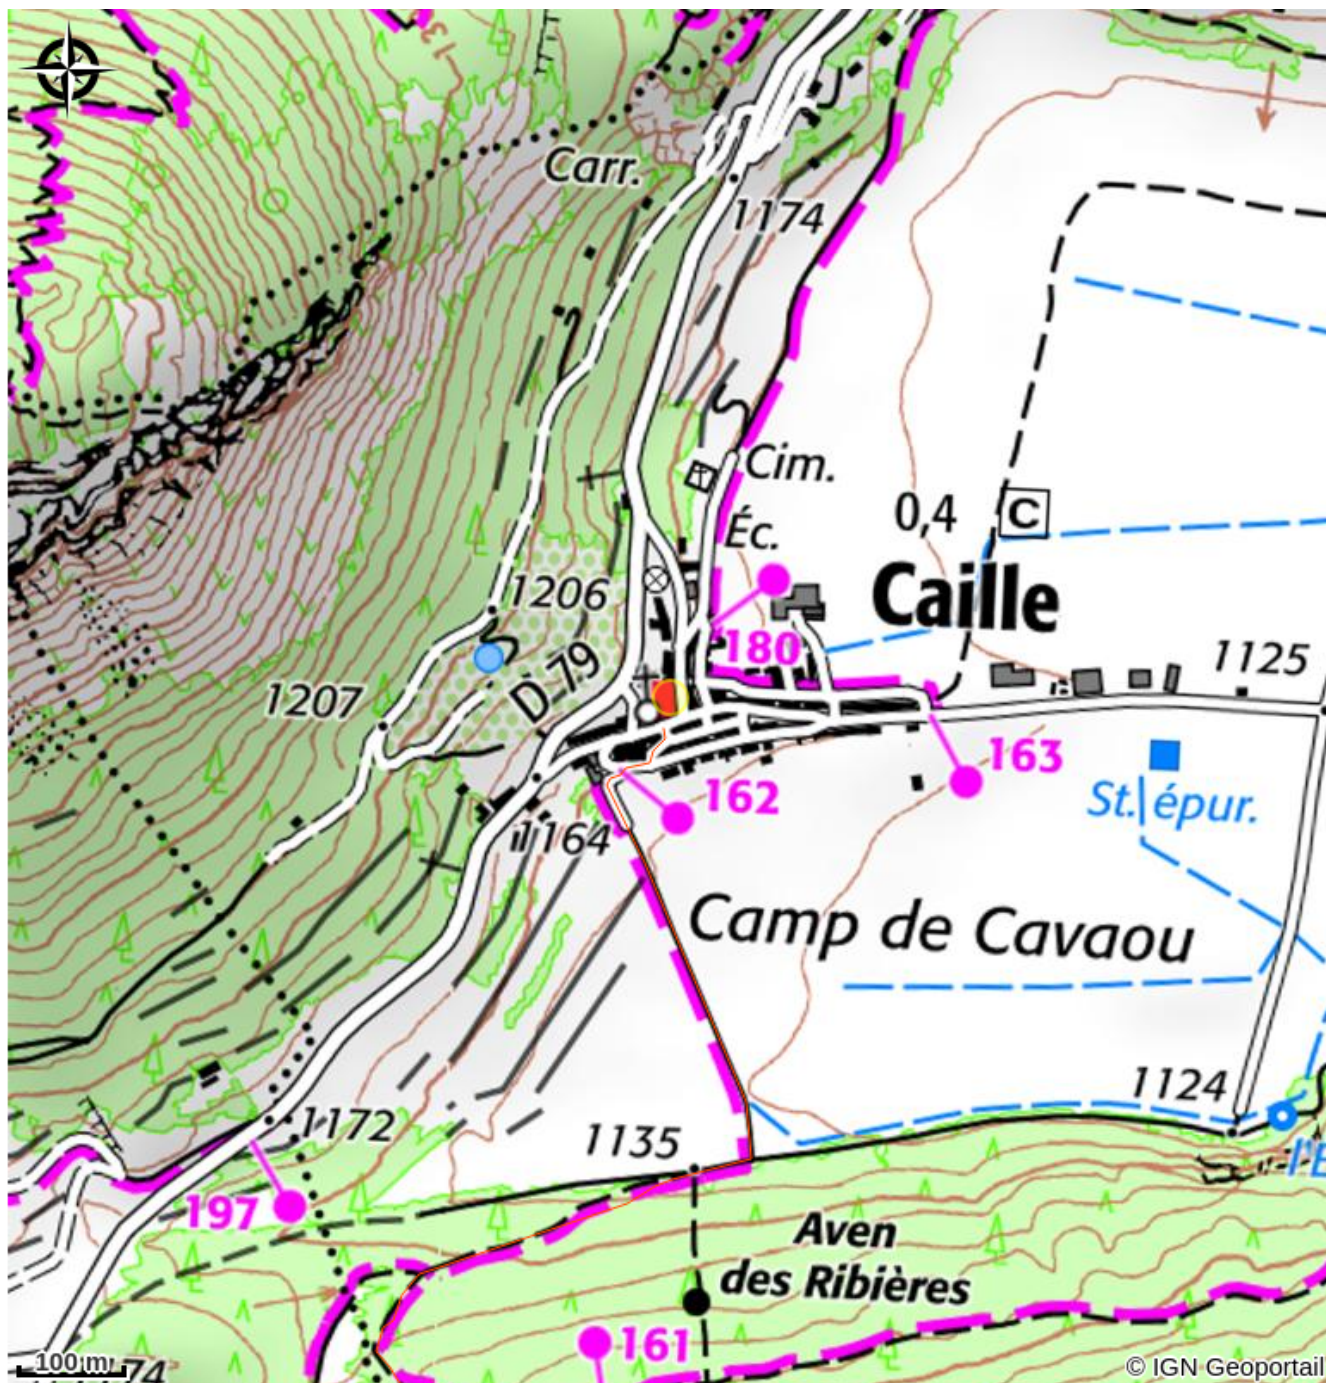

Marché à Caille

Caille

Crédit photo : marché (Ville de Grasse)

Marché alimentaire - Produits locaux

Infos pratiques

Categorie : Produit du terroir et
artisanat

Type : Marché

Situation géographique

Toutes les infos pratiques

Informations pratiques

Ouverture:

Du 01/05 au 30/09, tous les samedis.
Matin.

Tarifs:

Accès libre.

Fiche mise à jour par Pays de Grasse Tourisme le 10/11/2023

Contact