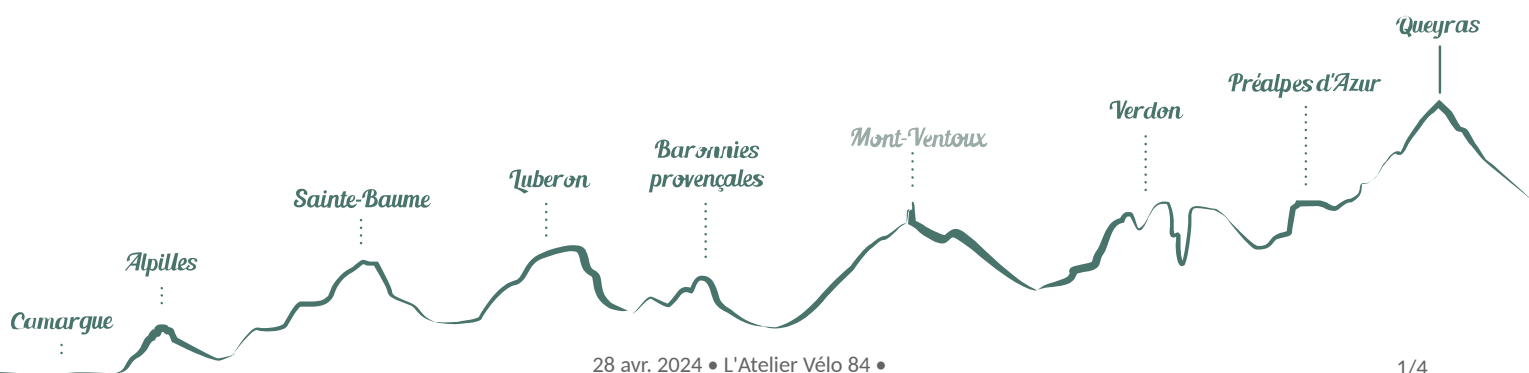

Infos pratiques

Categorie : Information - Service

Type : Loueur de vélo - Réparateur