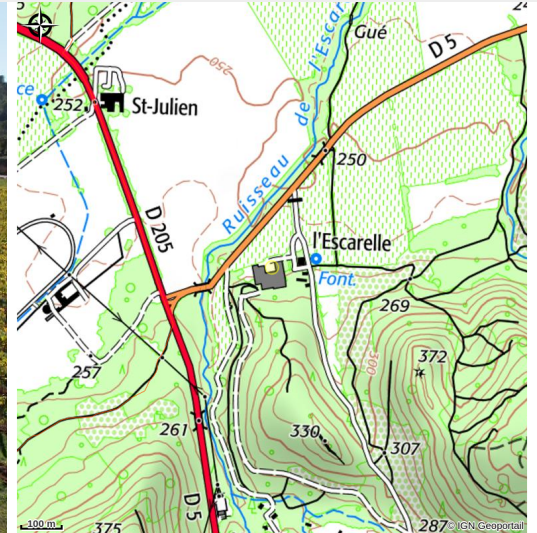

Château de l'Escarelle

La Celle

Crédit photo : Château de l'Escarelle - La Celle (Châteaudel'Escarelle et OlivierDurgeau)

Les 100 hectares de vignes du Château de l'Escarelle sont situés au cœur de la Provence. Certifié Agriculture Biologique, et Haute Valeur Environnementale catégorie.3, le domaine produit également une Huile d'olive de caractère au fruité intense.

Infos pratiques

Categorie : Produit du terroir et artisanat

Type : Alimentation locale

Description

Idéalement situé au coeur de la Provence, les 100 hectares de vignes du Château de l'Escarelle s'épanouissent dans un Ecrin de 1000 hectares de Nature.