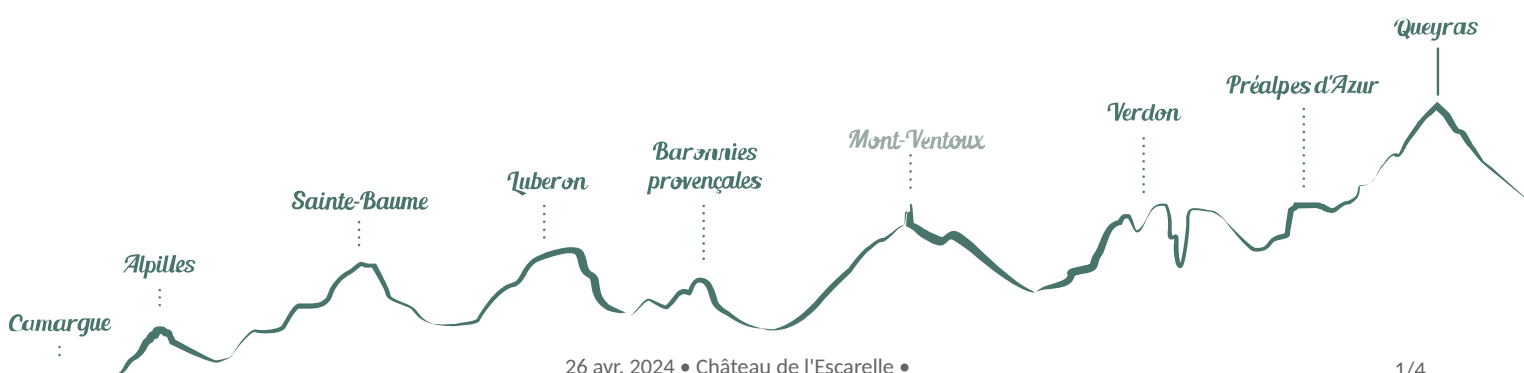

Château de l'Escarelle

La Celle

Crédit photo : Château de l'Escarelle - La Celle (Châteaudel'Escarelle et OlivierDurgeau)

Les 100 hectares de vignes du Château de l'Escarelle sont situés au cœur de la Provence. Certifié Agriculture Biologique, et Haute Valeur Environnementale catégorie.3, le domaine produit également une Huile d'olive de caractère au fruité intense.

Infos pratiques

Categorie : Produit du terroir et artisanat

Type : Alimentation locale

Description

Idéalement situé au coeur de la Provence, les 100 hectares de vignes du Château de l'Escarelle s'épanouissent dans un Ecrin de 1000 hectares de Nature.

Unique en Provence, notre cave de haute technologie révèle la subtilité de nos cépages et de nos terroirs pour nous permettre d'élaborer des vins élégants et harmonieux qui séduisent chaque année les jurys les plus prestigieux.