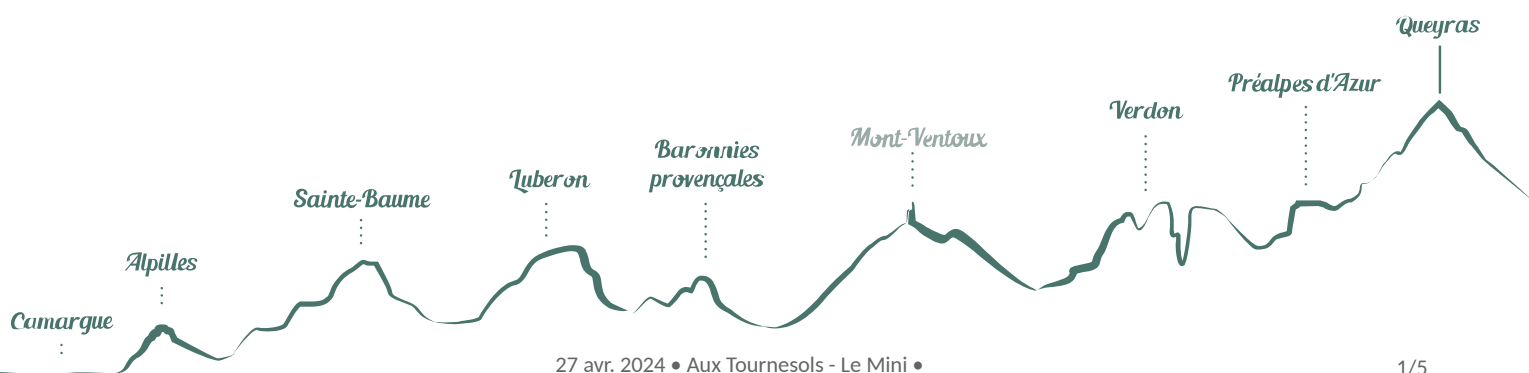

Aux Tournesols - Le Mini

Malaucène

Crédit photo : Vue d'ensemble (BABADJIAN)

Entouré de vergers de cerises, le domaine est le point de départ de magnifiques circuits au coeur de la Provence. Nous vous accueillons en toute convivialité avec des prestations de qualité pour vous permettre de passer un séjour détendu et authentique.

Infos pratiques

Categorie : Hébergement -
Restauration

Type : Meublé du tourisme - Gîte

Description

Studio de 2 à 4 personnes, comprenant un séjour avec un lit double ou 2 lits séparés en mezzanine et un lit double, chambre du bas, salle de bains-WC, coin cuisine, coin salon/salle à manger, piscine à partager et parking. Au calme, bel environnement au milieu des vergers et des vignes, entre le Mont Ventoux et les Dentelles de Montmirail. Équipement bébé à disposition.

Situation géographique

Toutes les infos pratiques

Informations pratiques

Ouverture:

Du 03/02 au 04/01 de 17h à 11h.

Tarifs:

Du 03/02 au 19/05/2024

Repas : 28 €