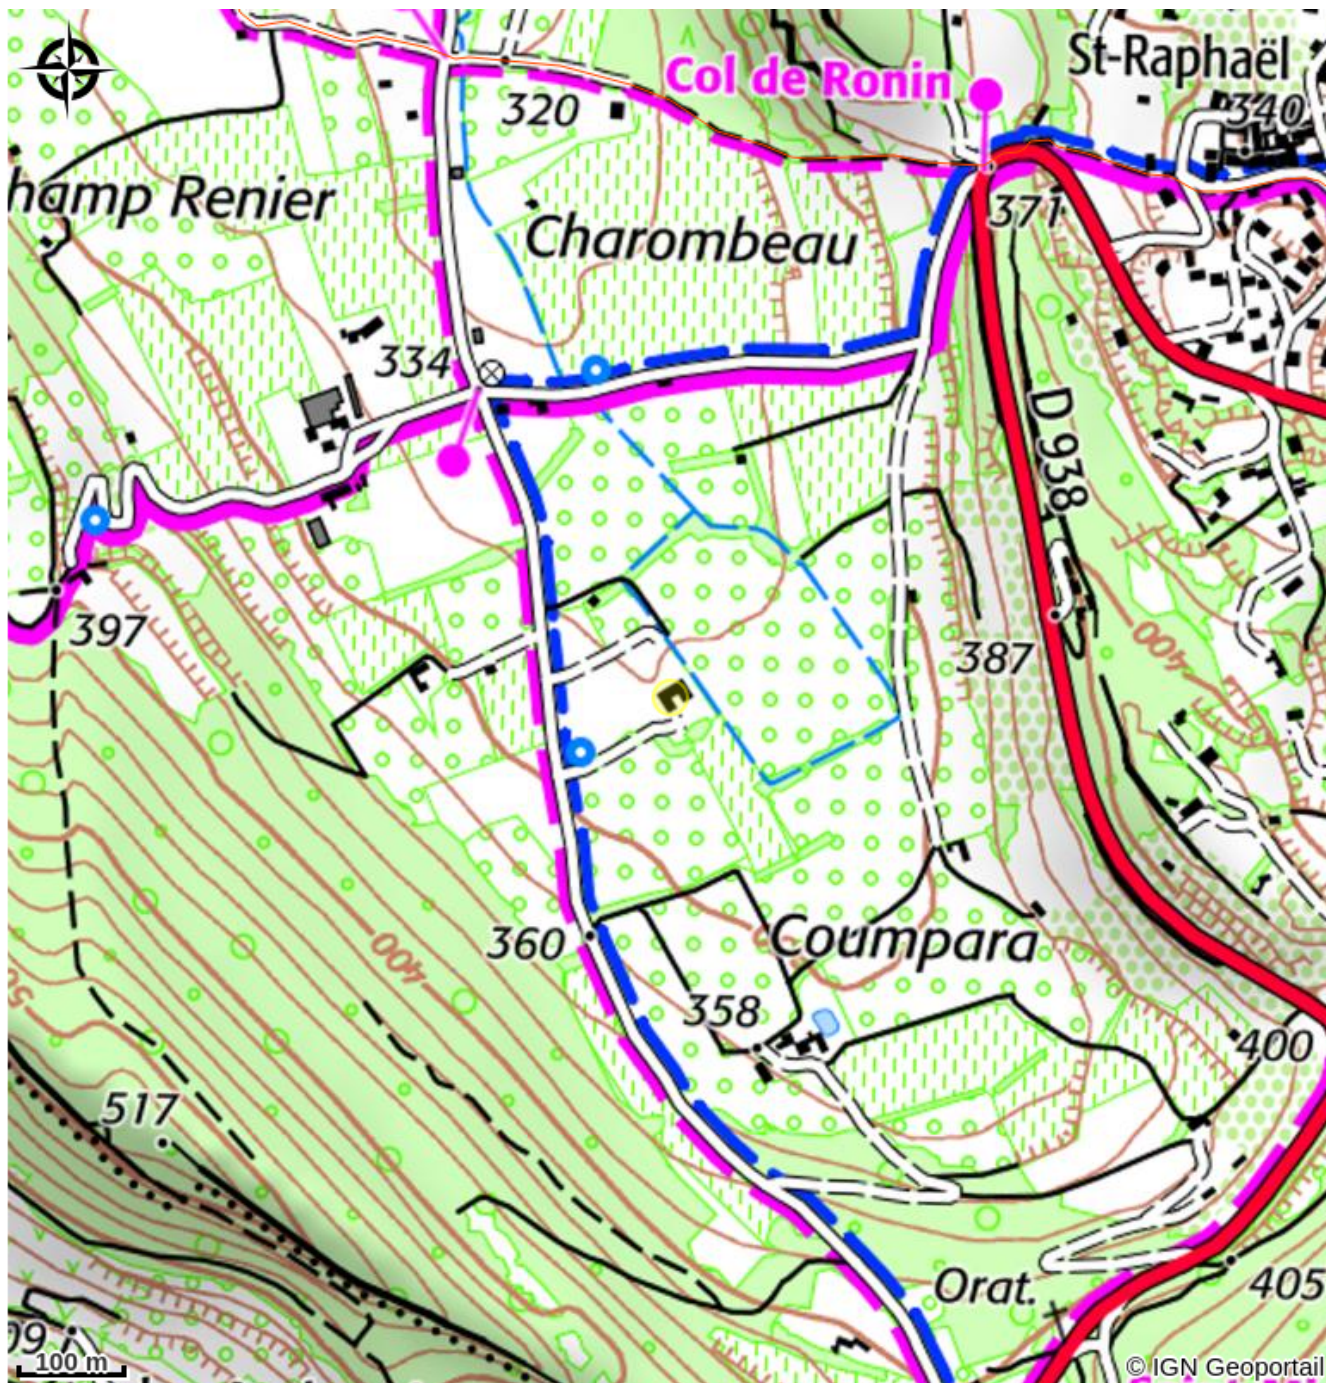

Aux Tournesols - Le Mini

Malaucène

Crédit photo : Vue d'ensemble (BABADJIAN)

Entouré de vergers de cerises, le domaine est le point de départ de magnifiques circuits au coeur de la Provence. Nous vous accueillons en toute convivialité avec des prestations de qualité pour vous permettre de passer un séjour détendu et authentique.

Infos pratiques

Categorie : Hébergement -
Restauration

Type : Meublé du tourisme - Gîte

Description

Studio de 2 à 4 personnes, comprenant un séjour avec un lit double ou 2 lits séparés en mezzanine et un lit double, chambre du bas, salle de bains-WC, coin cuisine, coin salon/salle à manger, piscine à partager et parking. Au calme, bel environnement au milieu des vergers et des vignes, entre le Mont Ventoux et les Dentelles de Montmirail. Équipement bébé à disposition.

Situation géographique

Toutes les infos pratiques

Informations pratiques

Ouverture:

Du 03/02 au 04/01 de 17h à 11h.

Tarifs:

Du 03/02 au 19/05/2024

Repas : 28 €