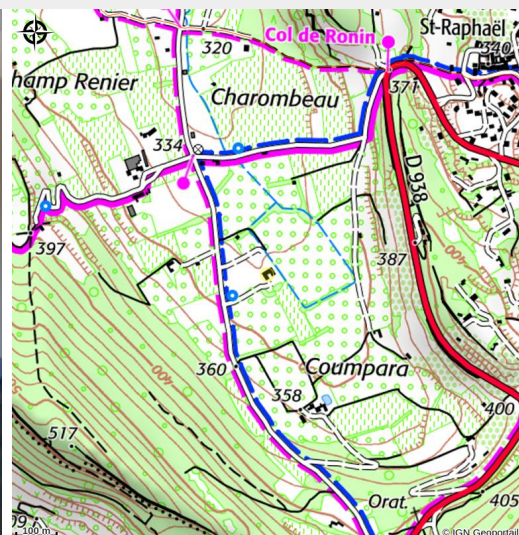

Aux Tournesols - Le Mini

Malaucène

Crédit photo : Vue d'ensemble (BABADJIAN)

Entouré de vergers de cerises, le domaine est le point de départ de magnifiques circuits au coeur de la Provence. Nous vous accueillons en toute convivialité avec des prestations de qualité pour vous permettre de passer un séjour détendu et authentique.

Infos pratiques

Categorie : Hébergement -
Restauration

Type : Meublé du tourisme - Gîte

Description

Studio de 2 à 4 personnes, comprenant un séjour avec un lit double ou 2 lits séparés en mezzanine et un lit double, chambre du bas, salle de bains-WC, coin cuisine, coin salon/salle à manger, piscine à partager et parking. Au calme, bel environnement au milieu des vergers et des vignes, entre le Mont Ventoux et les Dentelles de Montmirail. Équipement bébé à disposition.