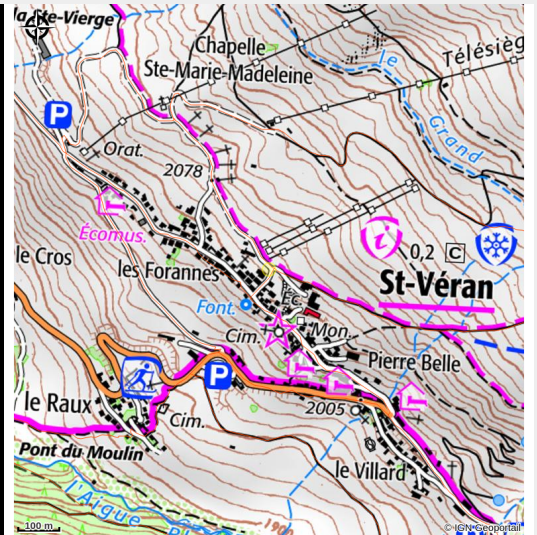

## Prieur Blanc Sports magasin Hiver

Saint-Véran

*Magasin au pied des pistes. Grand choix d'accessoires, vêtements et chaussures. Location VTT électrique et location sport d'hiver. Spécialiste de la randonnée. Location de poussettes et sacs à dos pour le transport des bébés.*

# Situation géographique