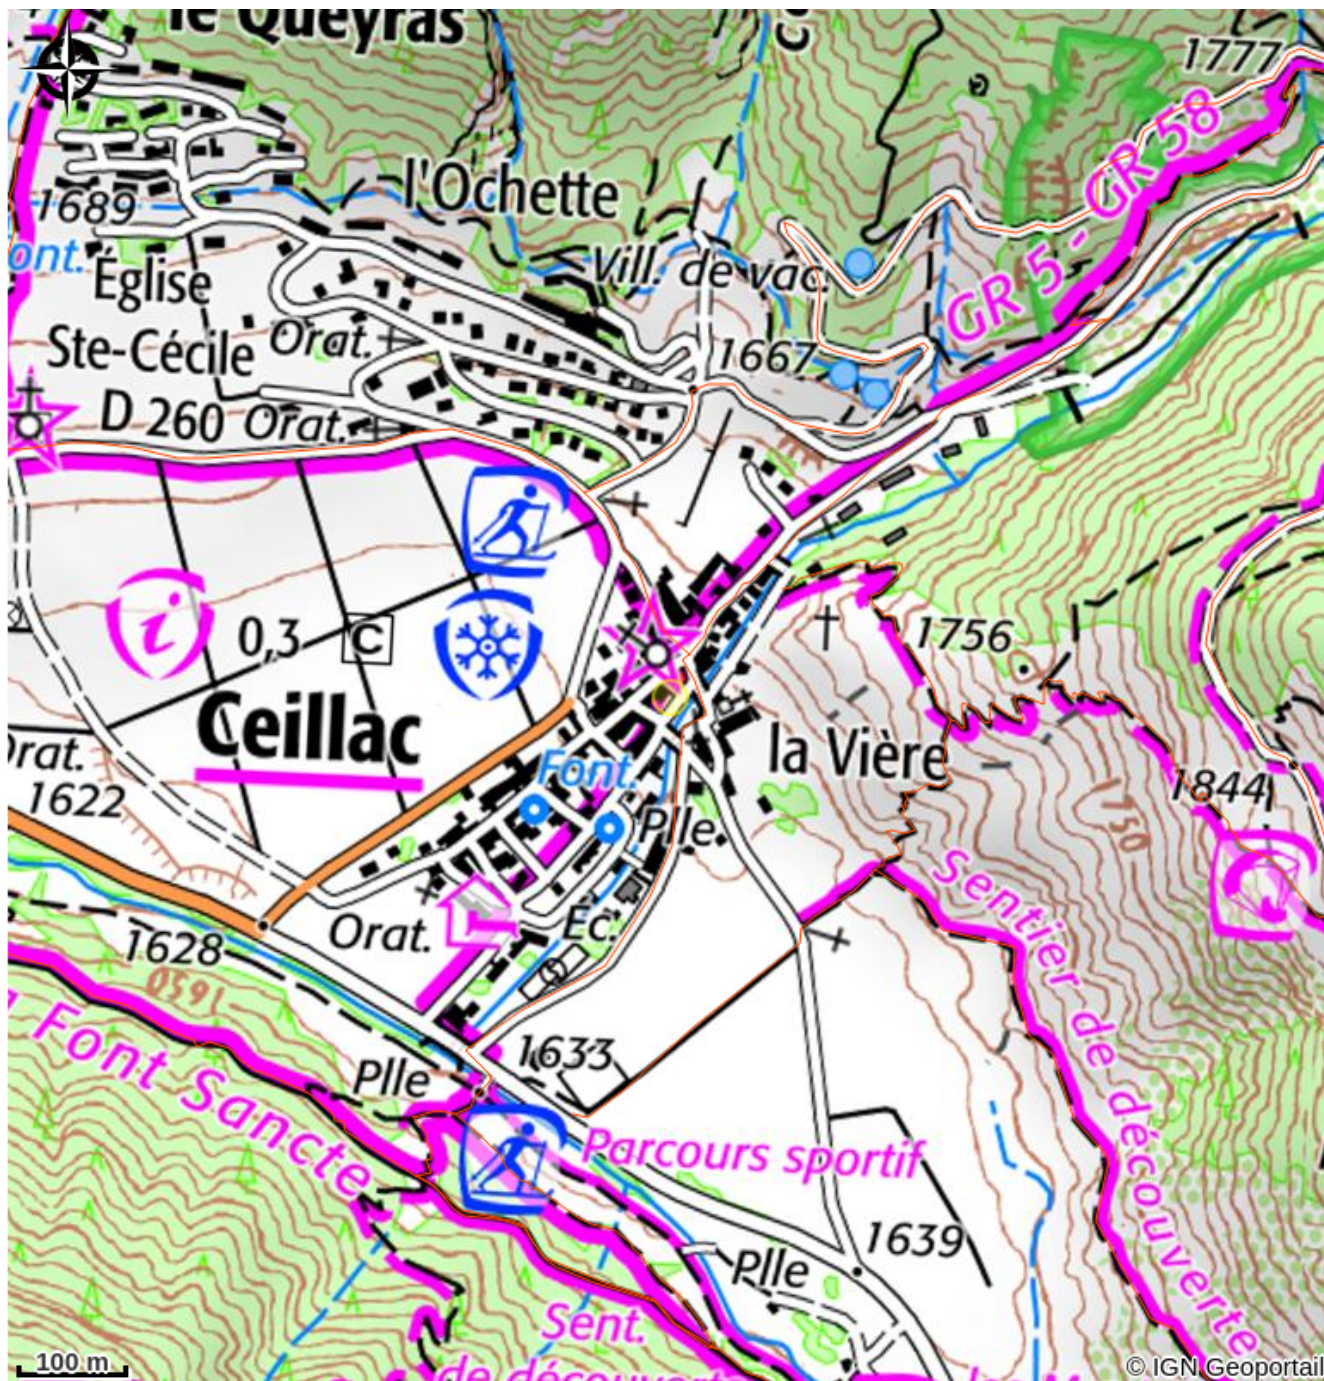

## SKISET La Rosace

Ceillac

# SKISET

Crédit photo : Skiset La Rosace Ceillac

*Pour une location de ski à Ceillac, fais confiance à de vrais professionnels de la montagne : SKISET La Rosace, au cœur de la station de Ceillac.*

# Description

L'équipe de professionnels du magasin SKISET La Rosace t'attend pour choisir avec toi le matériel qui te conviendra le mieux.

Que ce soit pour louer des chaussures de ski, une paire de skis, snowboard, skis de randos, ski de fond, skating, raquettes, notre magasin La Rosace te proposera du matériel récent fourni par les plus grandes marques.

# Situation géographique