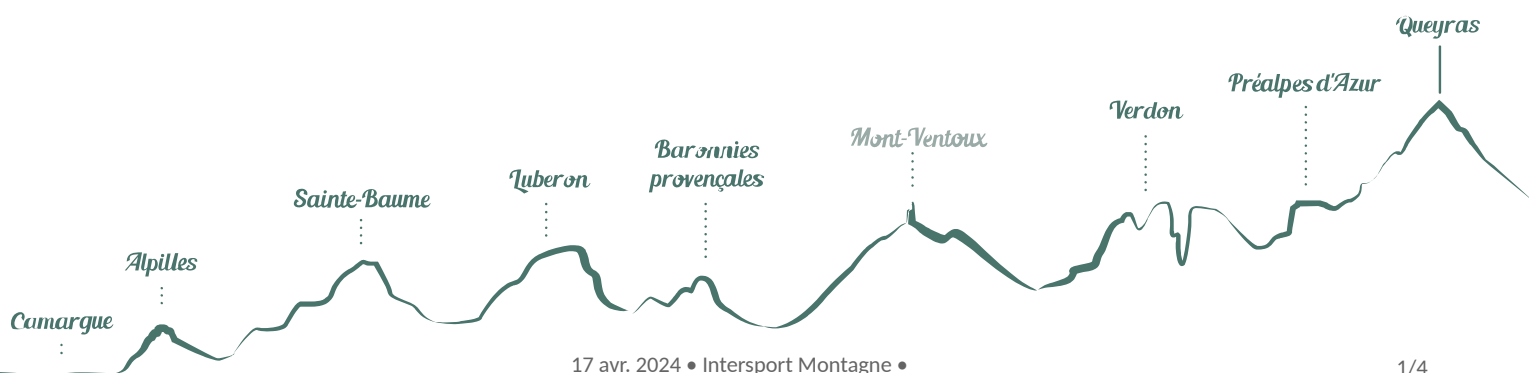

Intersport Montagne

Arvieux

Depuis 1968, notre entreprise familiale offre le plus grand choix du Queyras. Matériel, textile, chaussures ou accessoires : une large sélection de produits des plus grandes marques et aux meilleurs prix est présentée pour toute la famille.

Infos pratiques

Categorie : Information - Service

Type : Loueur de vélo - Réparateur