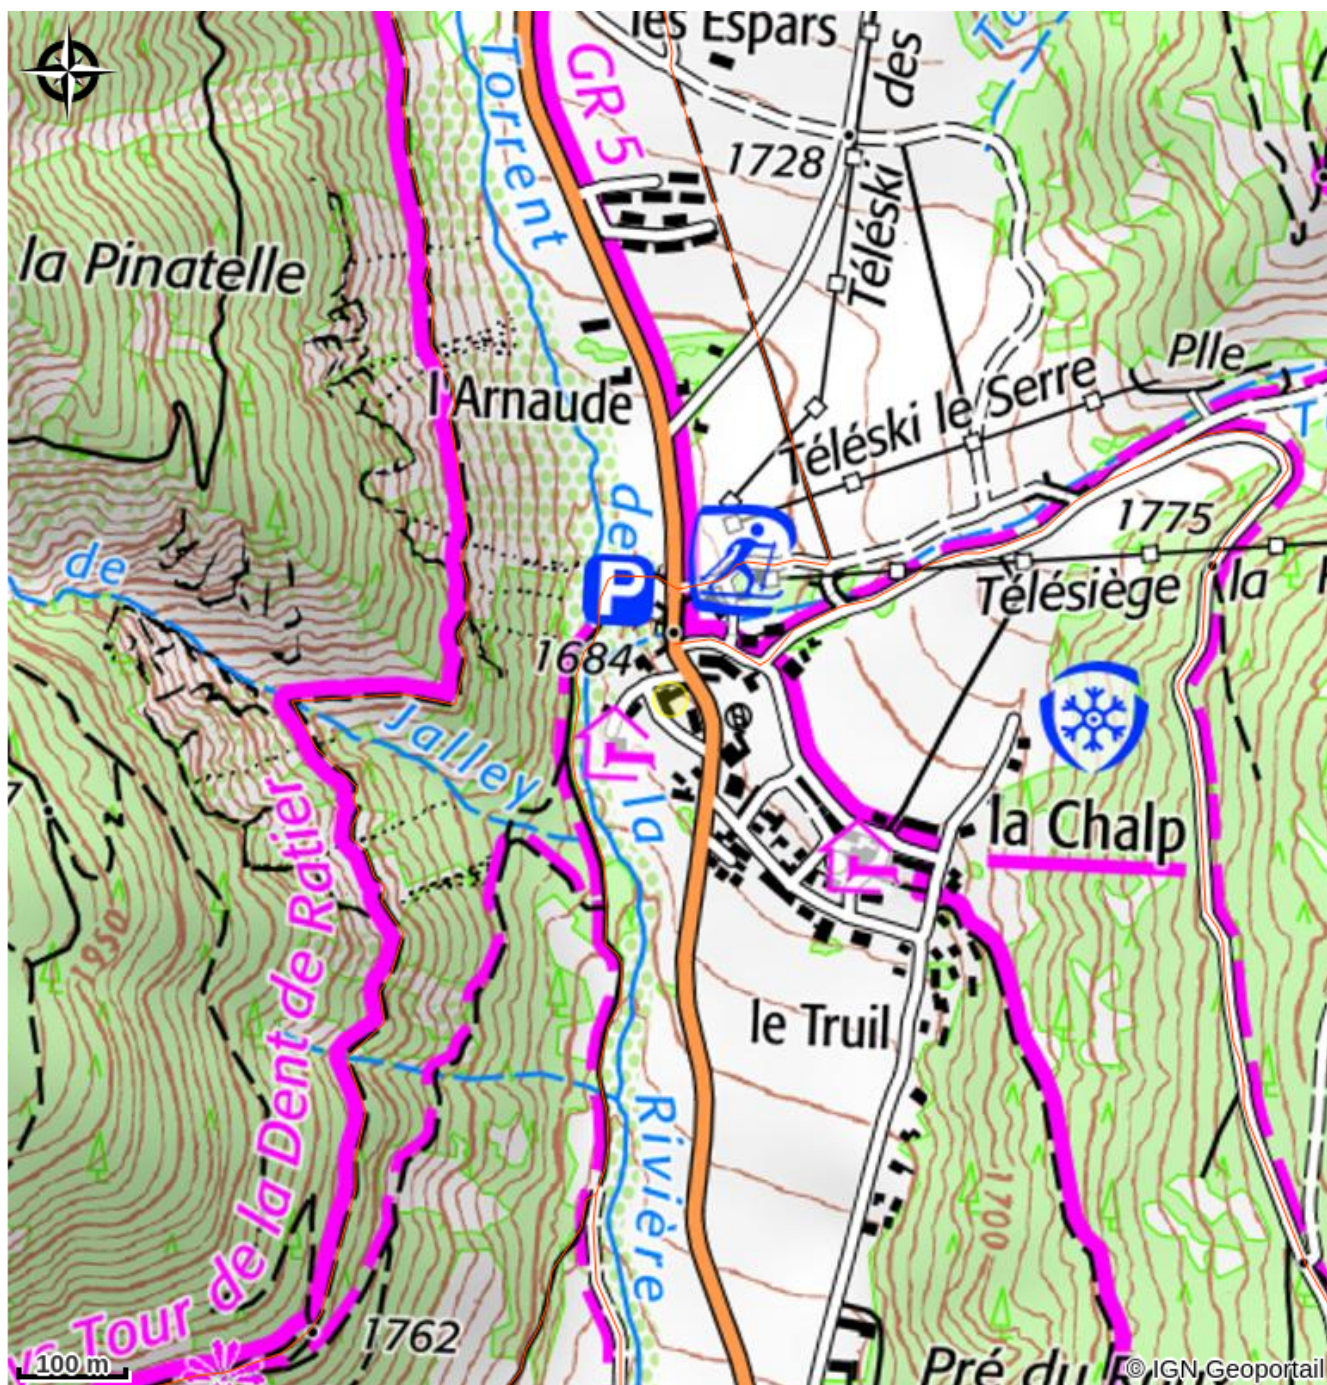

Ouvert 7 jours/7 pendant les saisons.

Situation géographique

Toutes les infos pratiques

Informations pratiques

Ouverture:

Du 10/02 au 08/04/2024, tous les jours de 8h30 à 18h30.

Du 03/06 au 22/09/2024, tous les jours de 8h30 à 19h.