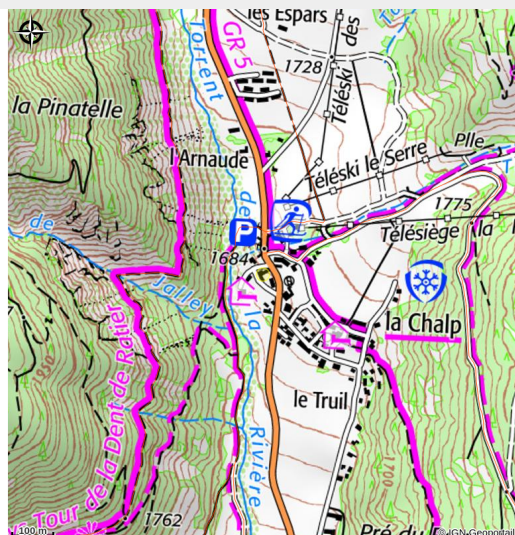

Intersport Montagne

Arvieux

Depuis 1968, notre entreprise familiale offre le plus grand choix du Queyras. Matériel, textile, chaussures ou accessoires : une large sélection de produits des plus grandes marques et aux meilleurs prix est présentée pour toute la famille.

Infos pratiques

Categorie : Information - Service

Type : Loueur de vélo - Réparateur