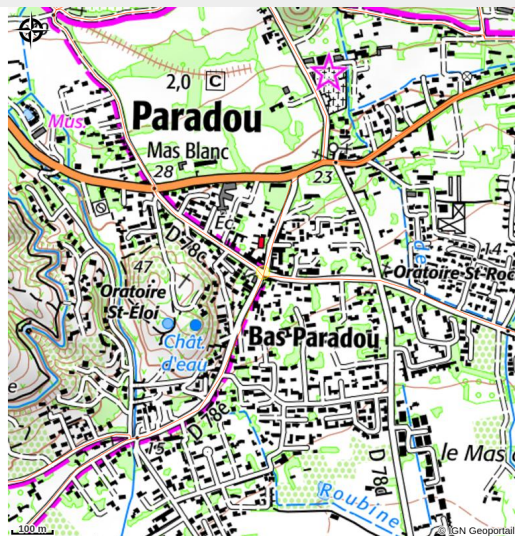

Marché Provençal hebdomadaire à Paradou

Paradou

Crédit photo : Marché provençal à Paradou (OTI Alpilles en Provence)

Marché provençal hebdomadaire tous les mardis matin de 8h à 13h dans le centre du village de Paradou.

Infos pratiques

Categorie : Produit du terroir et artisanat

Type : Marché