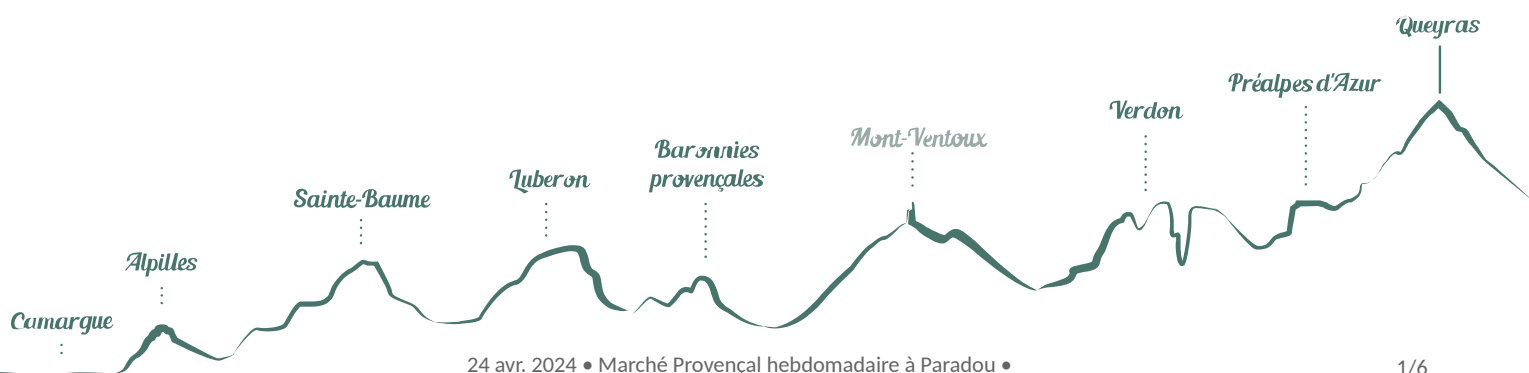

## Marché Provençal hebdomadaire à Paradou

Paradou

Crédit photo : Marché provençal à Paradou (OTI Alpilles en Provence)

*Marché provençal hebdomadaire tous les mardis matin de 8h à 13h dans le centre du village de Paradou.*

## Description

Marché hebdomadaire tous les mardis matin de 8h à 13h. Présence de 16 commerçants locaux et producteurs du terroir. Fruits, légumes, fromages, viande de taureau et porc bio, charcuterie, poulet rôti, miel, tarte artisanale, poissons, traiteurs, huile d'olive, bières, savons bio...

# Situation géographique