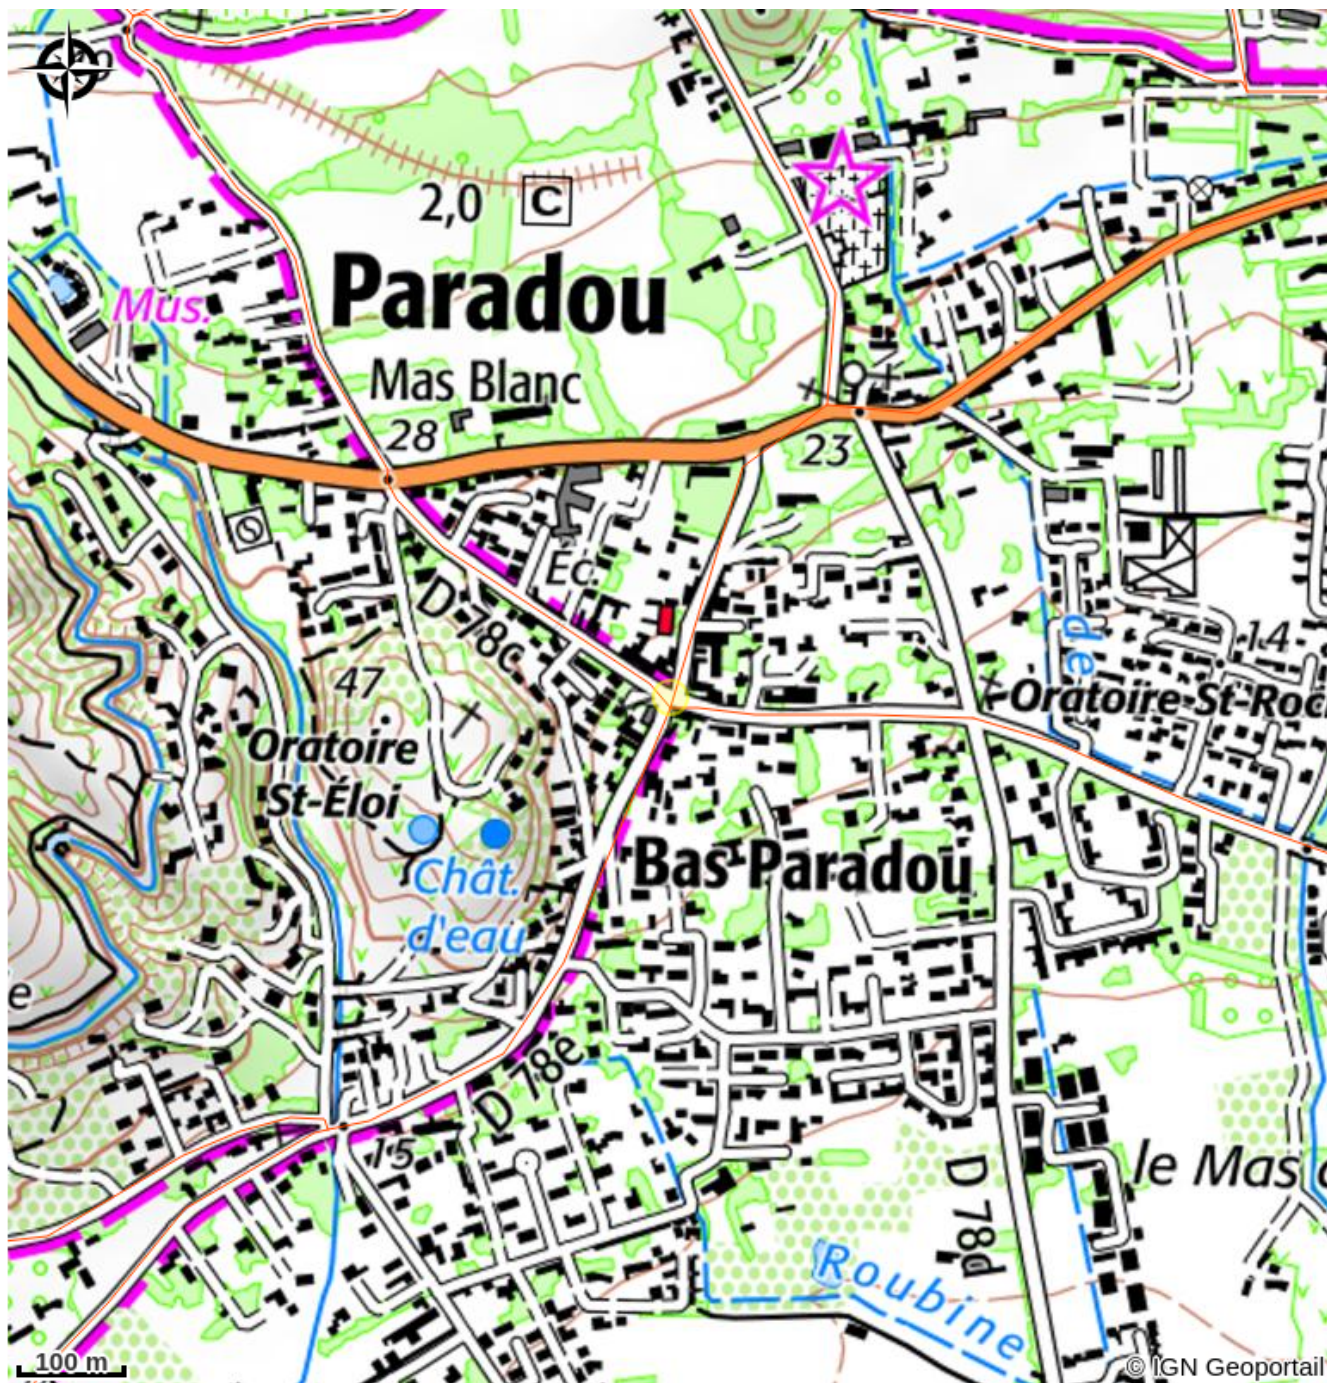

## Description

Marché hebdomadaire tous les mardis matin de 8h à 13h. Présence de 16 commerçants locaux et producteurs du terroir. Fruits, légumes, fromages, viande de taureau et porc bio, charcuterie, poulet rôti, miel, tarte artisanale, poissons, traiteurs, huile d'olive, bières, savons bio...

# Situation géographique