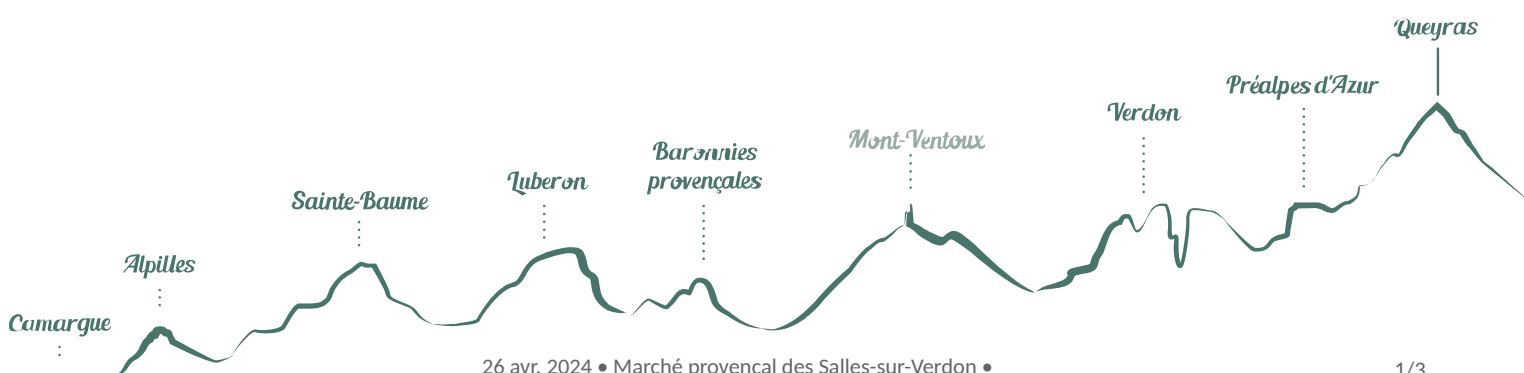

Marché provençal des Salles-sur-Verdon

Les Salles-sur-Verdon

Crédit photo : Place Ste Anne (OT)

*Marché provençal, produits du terroir
D'octobre à avril nombre de forains très
réduit
Veuillez contacter le bureau
d'information touristique pour plus de
renseignements*

Infos pratiques

Categorie : Produit du terroir et
artisanat

Type : Marché

Situation géographique

Toutes les infos pratiques

Informations pratiques

Ouverture:

Du 01/04 au 31/10