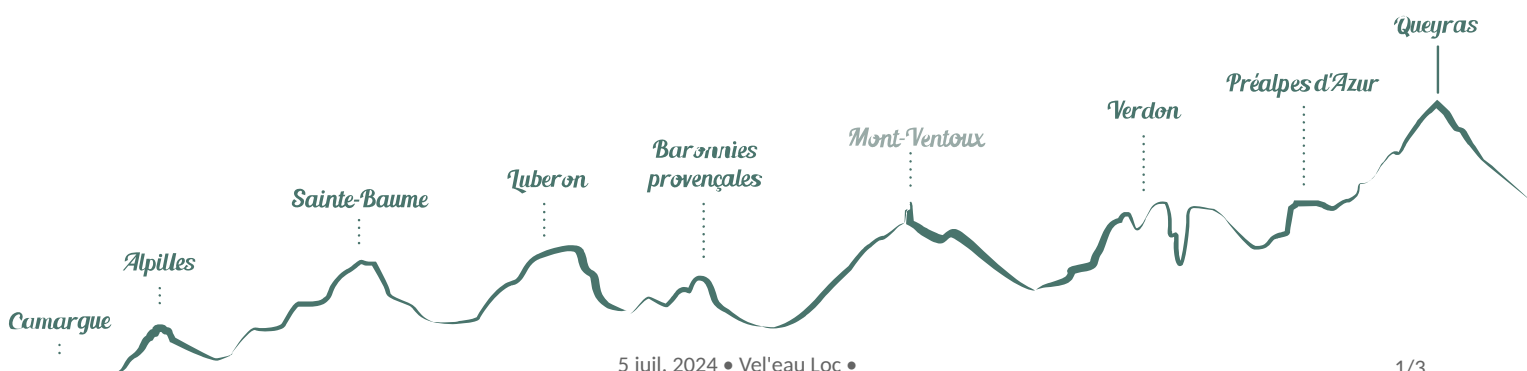

Vel'eau Loc

Pernes-les-Fontaines

Crédit photo : (Vel'eau loc)

Service de location de cycles (vélo de route, vtt, vtc, vélo à assistance électrique, junior)

Infos pratiques

Categorie : Information - Service

Type : Loueur de vélo - Réparateur

Situation géographique

Toutes les infos pratiques

Informations pratiques

Ouverture:

Toute l'année.

Du lundi au samedi de 9h à 12h et de 14h à 18h30 sur rendez-vous ou réservation (les jours et horaires d'ouverture de la boutique peuvent changer en fonction des saisons).