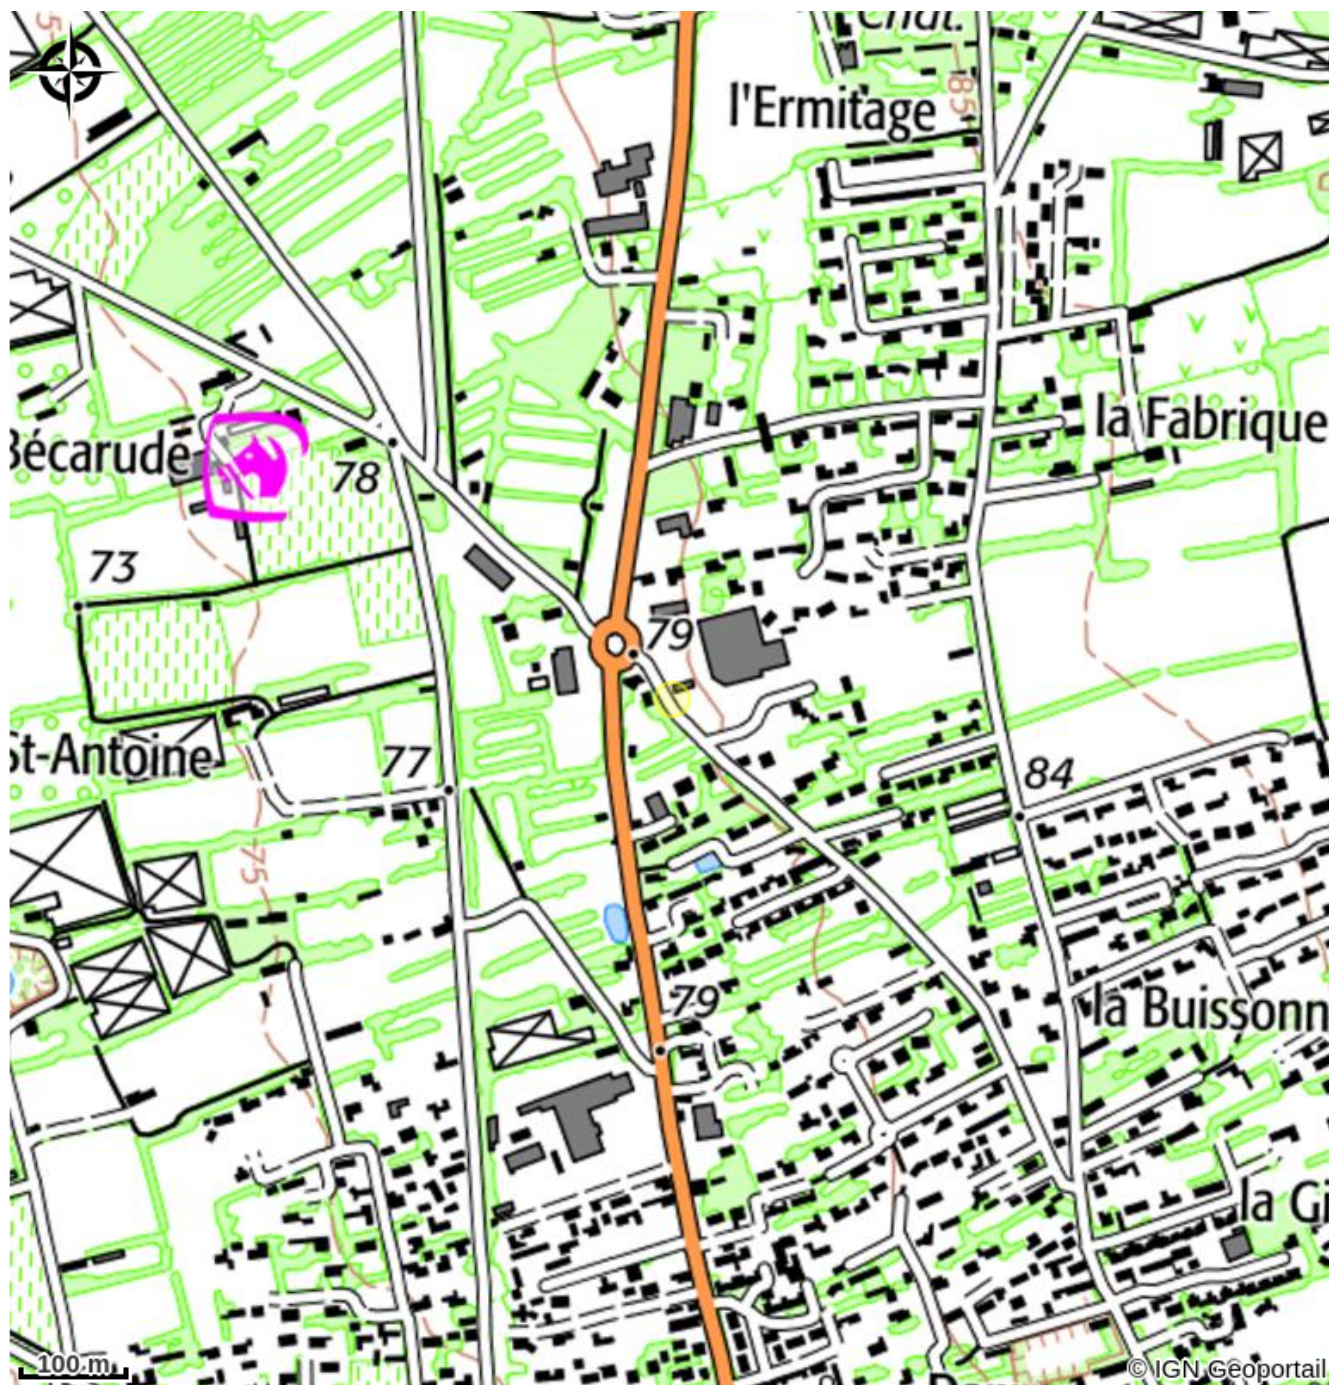

Vel'eau Loc

Pernes-les-Fontaines

Crédit photo : (Vel'eau loc)

Service de location de cycles (vélo de route, vtt, vtc, vélo à assistance électrique, junior)

Infos pratiques

Categorie : Information - Service

Type : Loueur de vélo - Réparateur

Situation géographique

Toutes les infos pratiques

Informations pratiques

Ouverture:

Toute l'année.

Du lundi au samedi de 9h à 12h et de 14h à 18h30 sur rendez-vous ou réservation (les jours et horaires d'ouverture de la boutique peuvent changer en fonction des saisons).