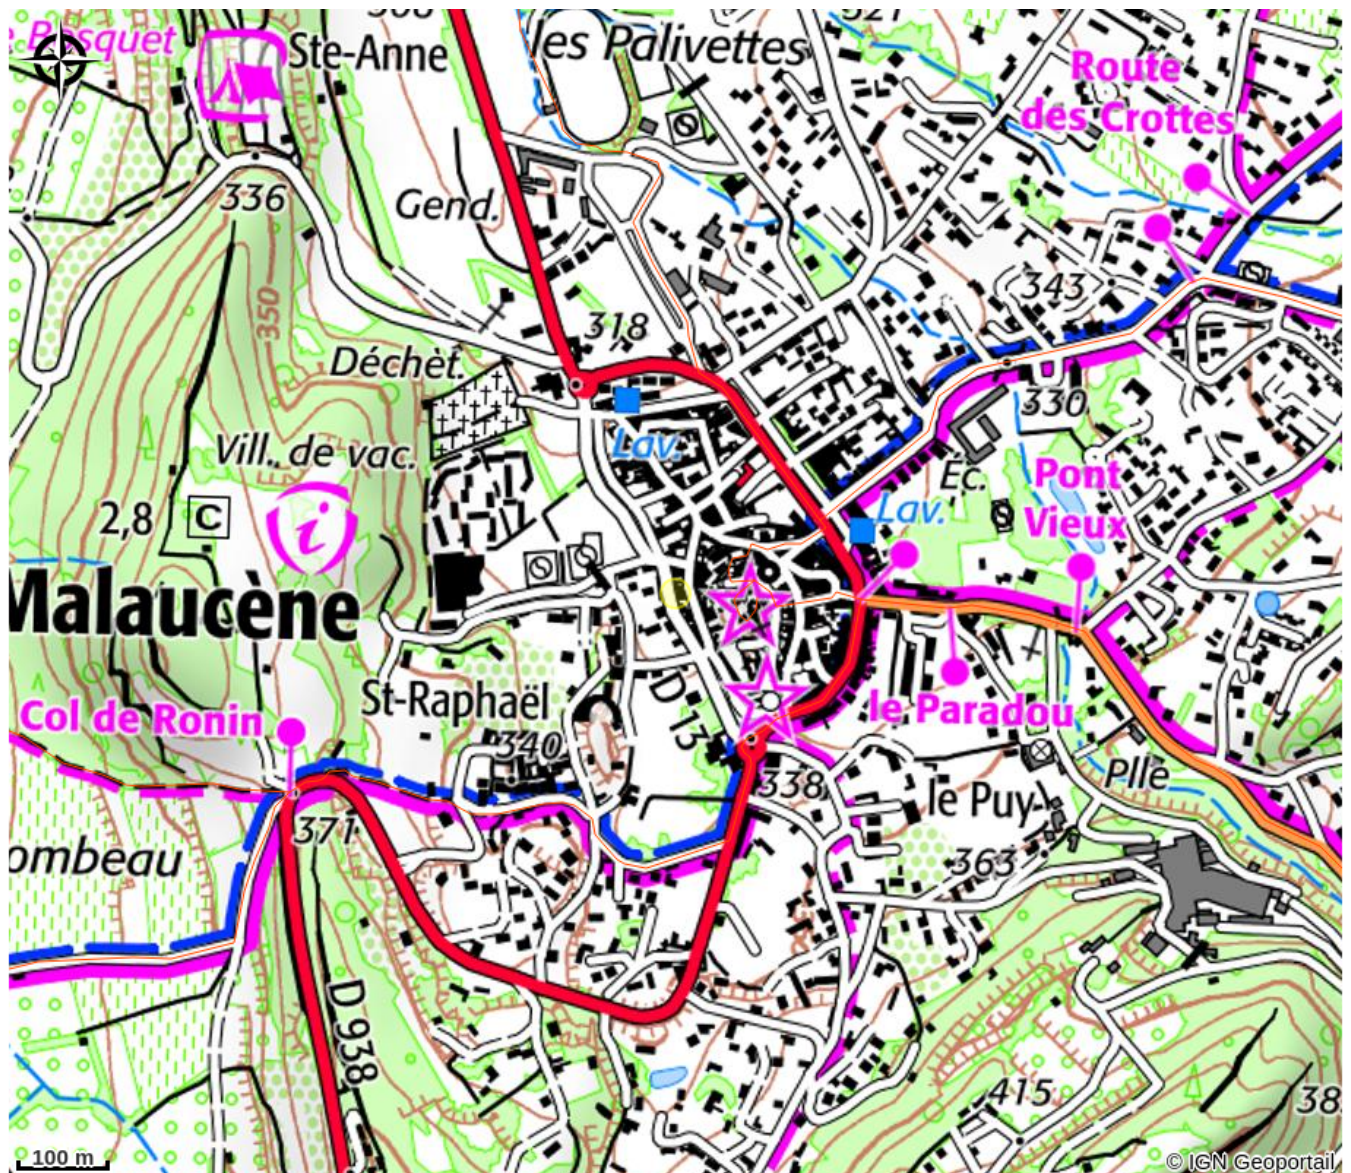

## Mythic Ventoux

Malaucène

Crédit photo : Chambre (BALAS)

*Au pied du mythique Mont Ventoux, au cœur du bourg de Malaucène, à deux pas du centre, cette maison de village de 3 étages avec terrasse sur le toit tout particulièrement dédiée aux groupes de cyclotouristes pourra accueillir 10 personnes.*

# Situation géographique