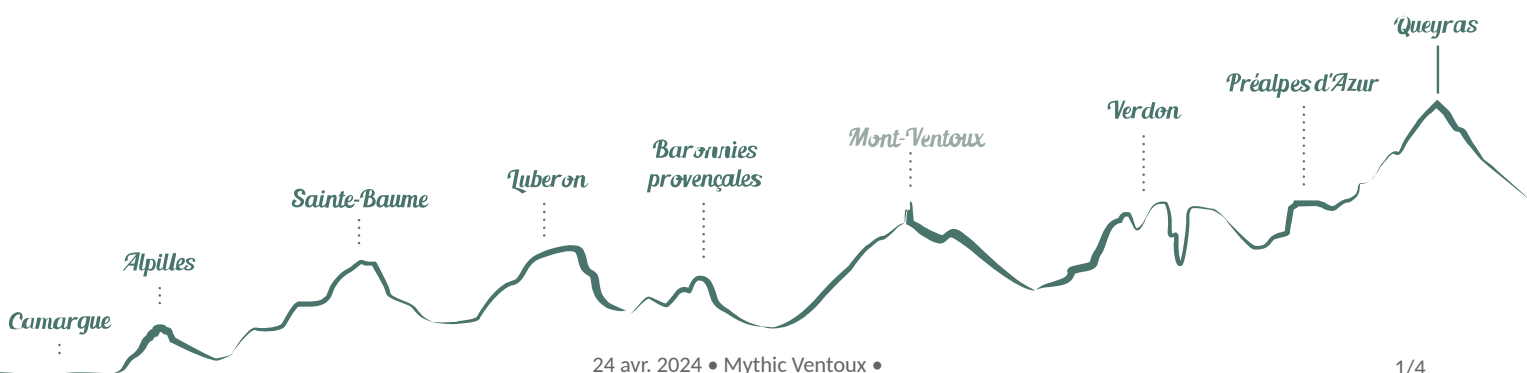

Infos pratiques

Categorie : Hébergement -
Restauration

Type : Meublé du tourisme - Gîte