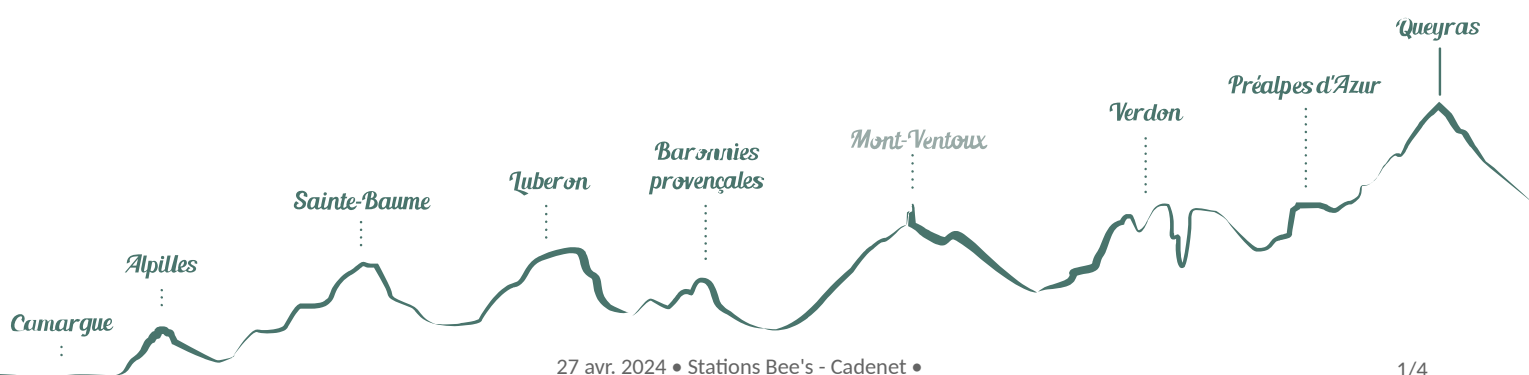

Stations Bee's - Cadenet

Cadenet

Crédit photo : Station bees Cadenet (Station bees Cadenet)

En plus de la Stations Bee's Lourmarin, en place depuis quelques années déjà, retrouvez la Stations Bee's Cadenet et découvrez ses activités de vente, location et entretien de VAE !

Infos pratiques

Categorie : Information - Service

Type : Loueur de vélo - Réparateur

Description

La vente de vélos électriques neufs et occasion, avec une belle gamme de VTT et VTC électriques.

La location courte durée et circuits touristiques : avec ses parcours et partenaires Stations Bee's vous fera découvrir une partie du Luberon autrement... vignobles, châteaux, gastronomie, bien-être et plaisir garantis !