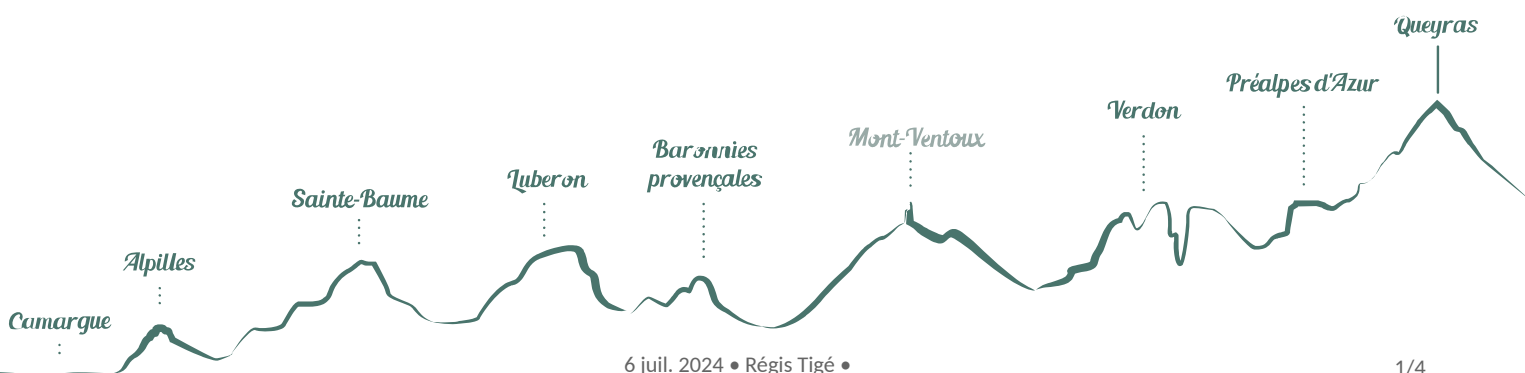

Régis Tigé

Mazan

Régis, diplômé BPJEPSAC, affilié au Moniteur Cycliste Français, vous accompagnera pour découvrir la région du Ventoux en vélo de route ou vtc, et sur des petits parcours VTT.

Infos pratiques

Categorie : Guide - Sortie accompagnée

Type : VTT