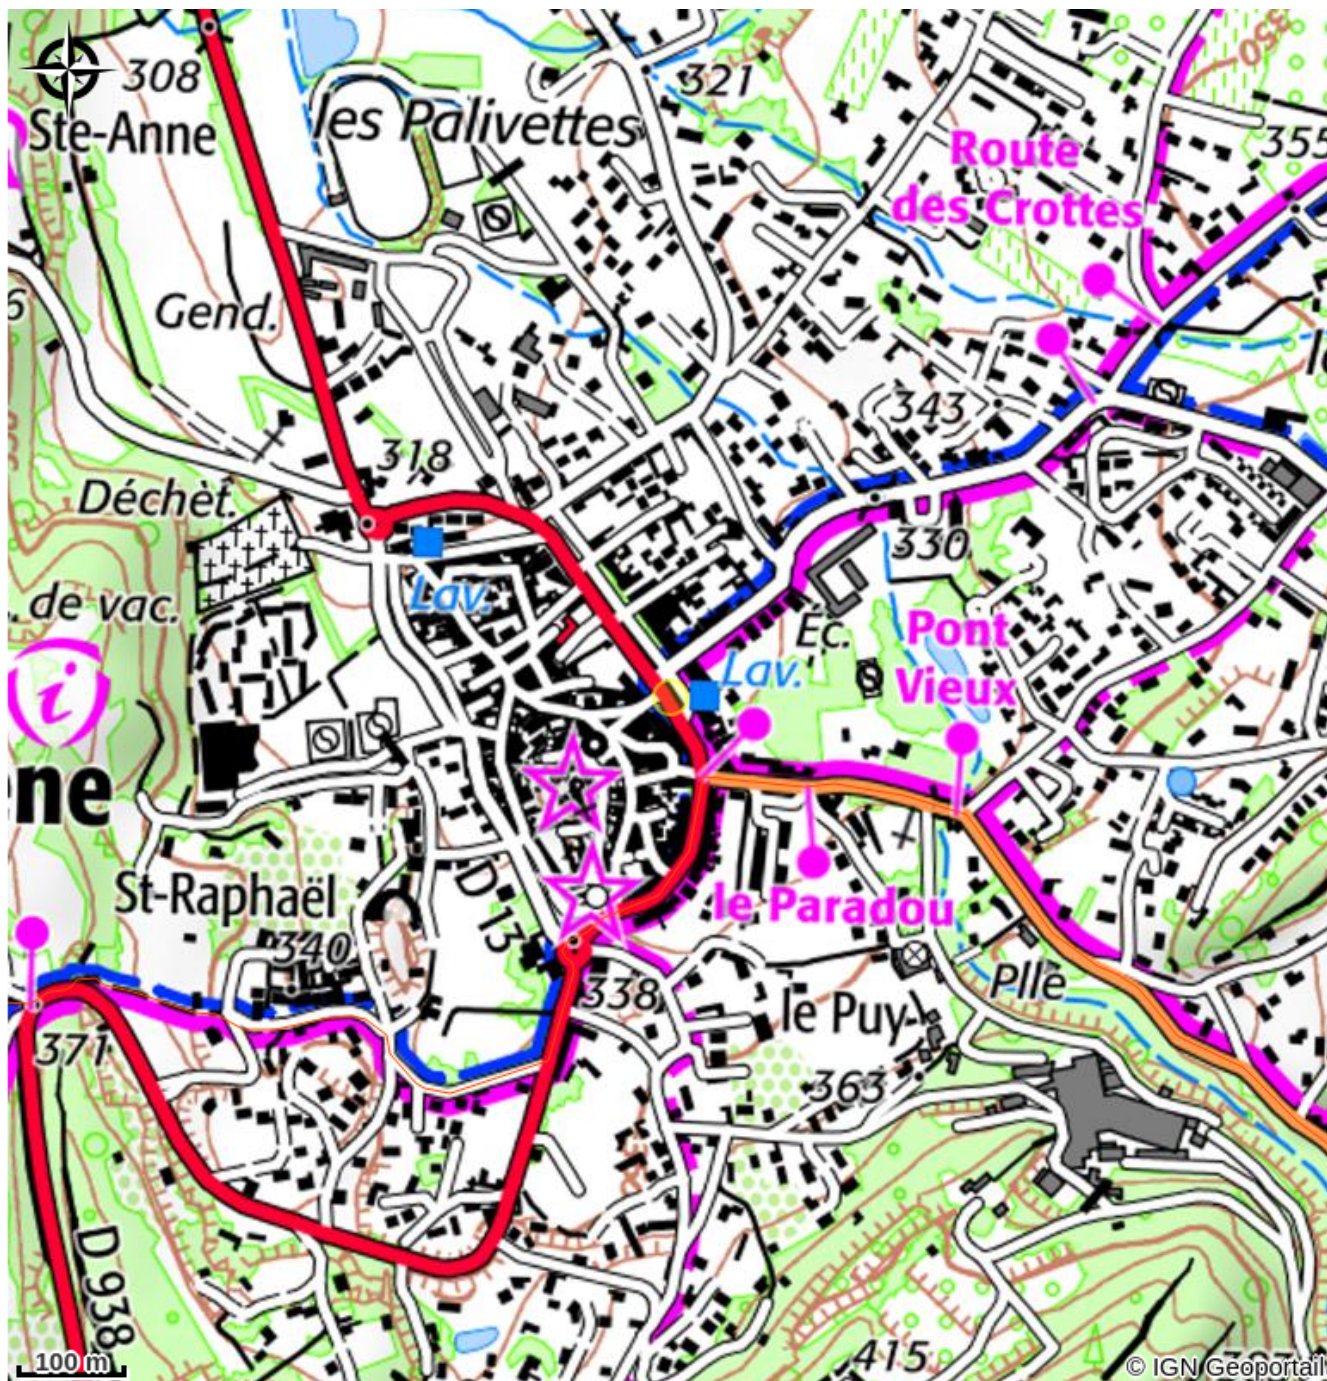

Infos pratiques

Categorie : Information - Service

Type : Loueur de vélo - Réparateur

Situation géographique

Toutes les infos pratiques

Informations pratiques

Ouverture:

Du 17/02 au 17/12 de 9h à 18h30.