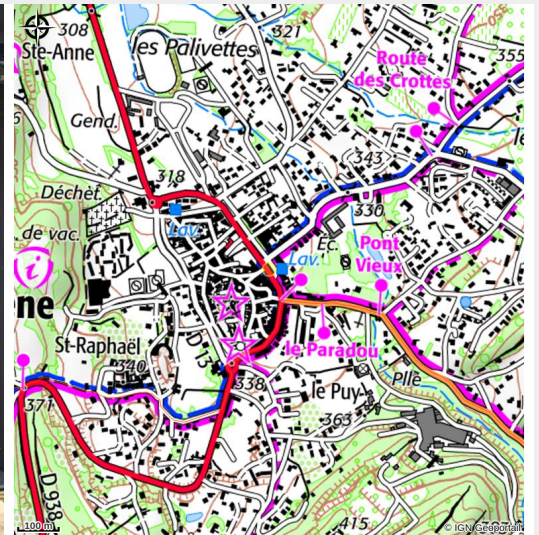

Ventoux Bikes

Malaucène

Crédit photo : façade (ventoux bikes)

Ventoux Bikes. Une équipe de professionnels passionnés issus du milieu de la compétition et de l'encadrement sportif. Forts d'une expérience de terrain, nous savons proposer des machines adaptées au type de pratique et au niveau de nos clients.

Infos pratiques

Categorie : Information - Service

Type : Loueur de vélo - Réparateur

Situation géographique

Toutes les infos pratiques

Informations pratiques

Ouverture:

Du 17/02 au 17/12 de 9h à 18h30.