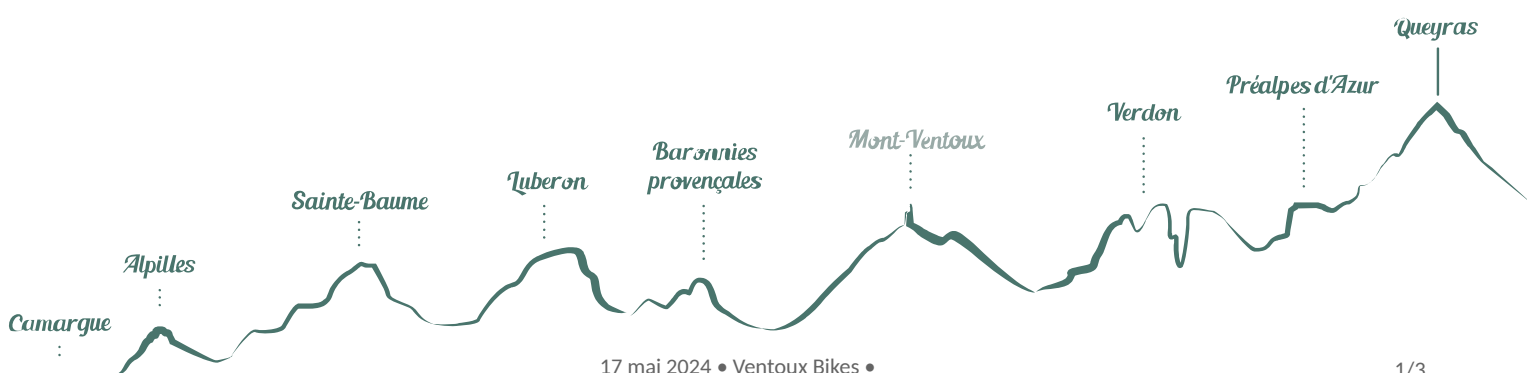

Ventoux Bikes

Malaucène

Crédit photo : façade (ventoux bikes)

Ventoux Bikes. Une équipe de professionnels passionnés issus du milieu de la compétition et de l'encadrement sportif. Forts d'une expérience de terrain, nous savons proposer des machines adaptées au type de pratique et au niveau de nos clients.

Infos pratiques

Categorie : Information - Service

Type : Loueur de vélo - Réparateur

Situation géographique

Toutes les infos pratiques

Informations pratiques

Ouverture:

Du 17/02 au 17/12 de 9h à 18h30.