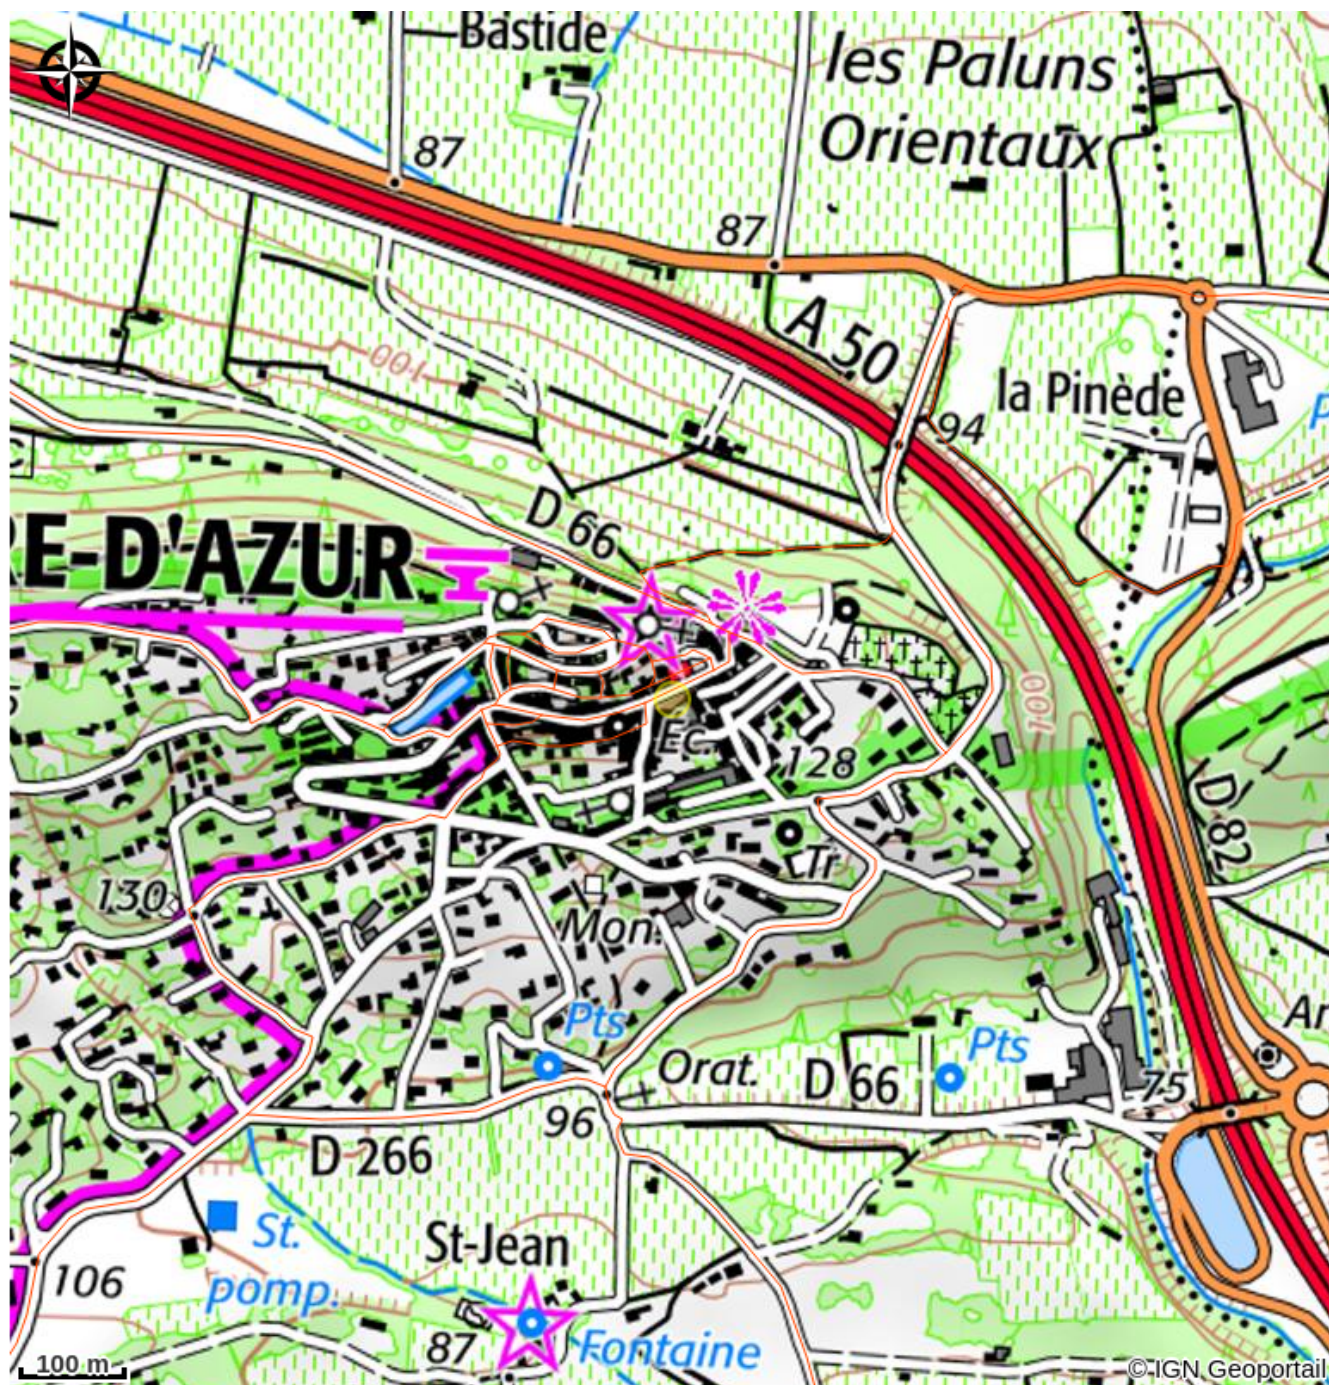

Infos pratiques

Categorie : Produit du terroir et artisanat

Type : Marché

Description

(Les parking sont gratuits et le jour du marché le village est interdit aux véhicules dans le centre du village)

L'occasion de découvrir un si jolie village et d'y revenir lors d'une visite guidée.

Situation géographique

Toutes les infos pratiques

Informations pratiques

Ouverture:

Toute l'année, tous les jeudis de 7h30 à 13h.

Annulé en cas de mauvais temps.

Tarifs:

Gratuit pour les clients, payant pour les marchands.