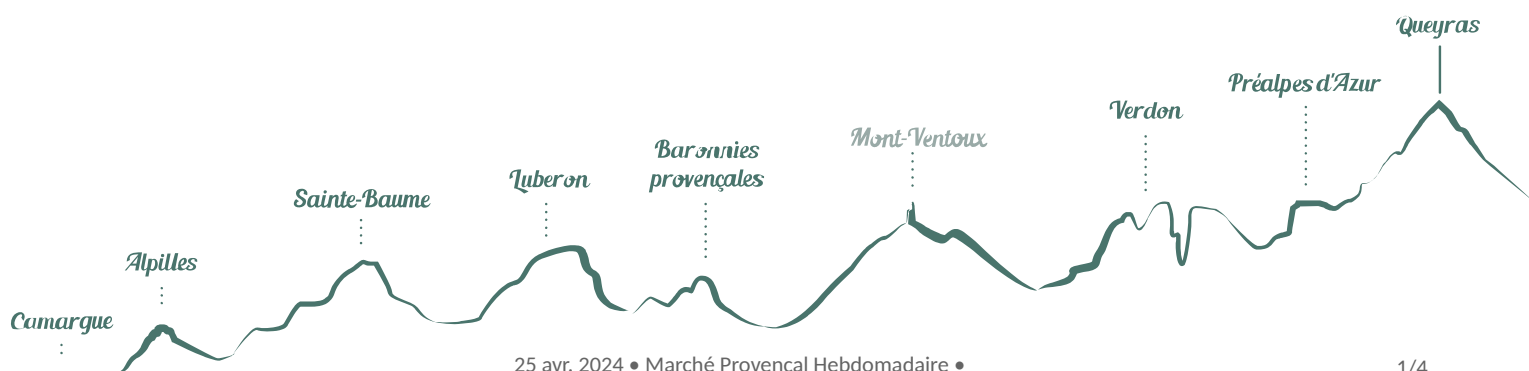

Infos pratiques

Categorie : Produit du terroir et artisanat

Type : Marché