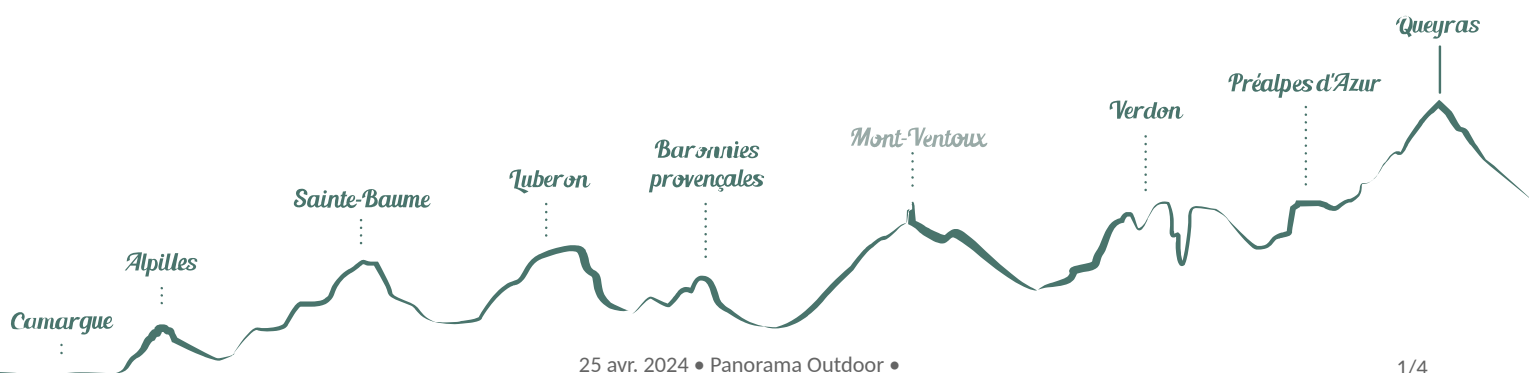

Panorama Outdoor

Aureille

Nous sommes Installés sur Aureille depuis plus de 15 ans face au massif des Alpilles. Pratiquants réguliers et passionnés de sports nature, nous nous ferons un plaisir de partager avec vous notre passion et notre connaissance du massif.

Infos pratiques

Categorie : Information - Service

Type : Loueur de vélo - Réparateur