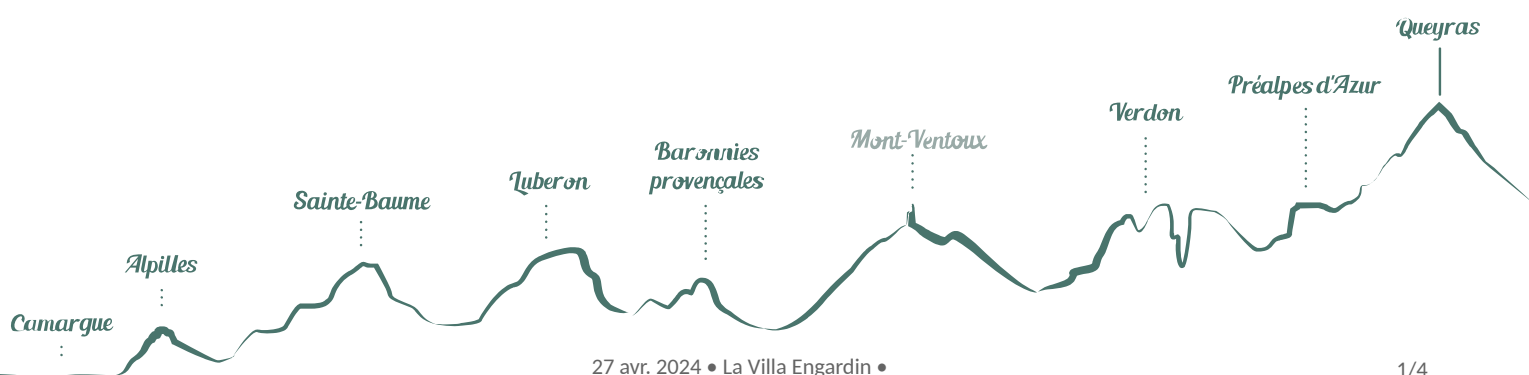

La Villa Engardin

La Celle

Crédit photo : La Villa d'Engardin - La Celle (La Villa d'Engardin - La Celle)

La Villa Engardin, de 1000m², est nichée en plein coeur des terres du Château de l'Escarelle propriété viticole de 1100 ha dont 105 ha de vignes en Agriculture Biologique. C'est un endroit parfait pour se ressourcer et profiter du territoire.

Infos pratiques

Categorie : Hébergement -
Restauration

Type : Meublé du tourisme - Gîte