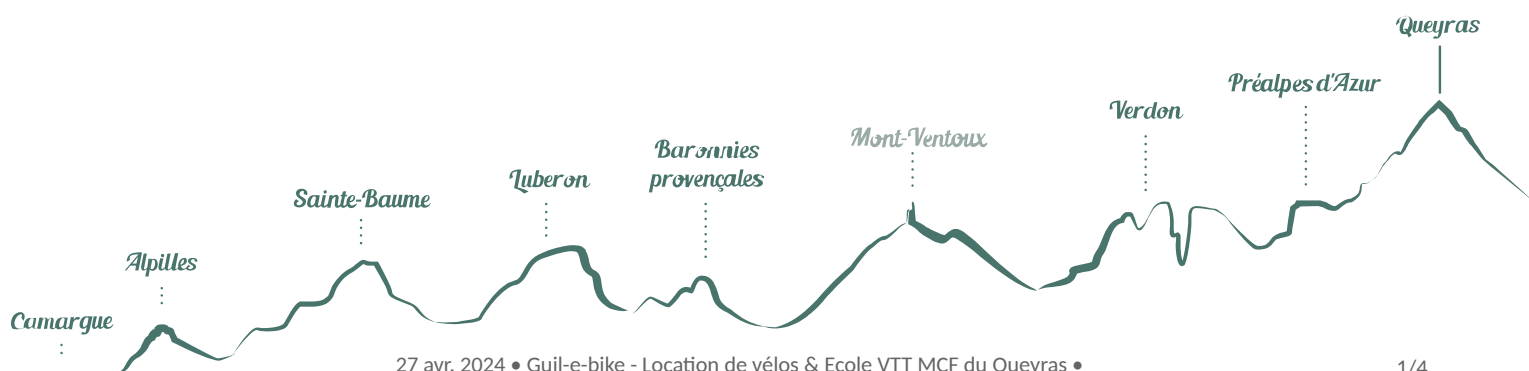

Guil-e-bike - Location de vélos & Ecole VTT MCF du Queyras

Abriès-Ristolas

Tu cherches un VTTAE à louer ? C'est chez nous ! Oups, un ennui technique ? nous sommes là pour les réparations ! Tu recherches une sortie accompagnée par un professionnel ? Et bien, n'hésite surtout pas, nos moniteurs sauront te conseiller !

Infos pratiques

Categorie : Information - Service

Type : Loueur de vélo - Réparateur

Description

GuileBike est une structure incontournable en matière de VTT de descente, VTT électrique & Gravel sur le Guillestrois Queyras.

Durant l'été, possibilité de partir avec un guide à la journée ou à la demie journée dans une des vallées du Guillestrois et du Queyras.

- En mode « Gravel », sur piste forestière pour s'amuser sans risque et contempler le paysage.
- En mode « Enduro VTTAE », sur des singles techniques à la montée comme à la descente !
- En mode "Gravity" ou "Enduro" depuis le bike park d'Abries et l'espace nature de la montagne de Gilly.
- En mode "Perfectionnement", pour progresser sur sentier naturel ou sur le bike park d'Abries.