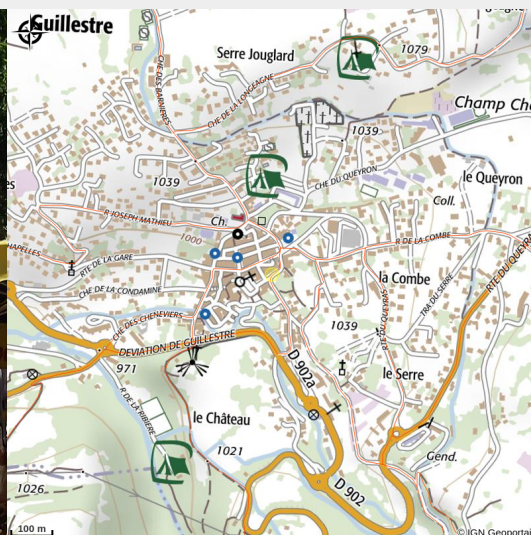

Marché de Guillestre

Guillestre

Crédit photo : marché (julie iché)

Marché hebdomadaire alimentaire et artisanal.

Infos pratiques

Categorie : Produit du terroir et artisanat

Type : Marché

Description

Tu vas découvrir les richesses du marché de Guillestre, tous les lundis matins!

Tout au long de l'année, retrouvez nos producteurs locaux et italien place du Portail et l'été, découvrez un riche marché avec de très nombreux produits qui s'étend dans toutes les rues du village! Un moment très agréable, riche en découvertes et en rencontres en perspective...

Situation géographique

Toutes les infos pratiques

Informations pratiques

Ouverture:

Du 01/01/2023 au 31/12/2024, tous les lundis de 8h à 13h.

Fiche mise à jour par Office de tourisme du Guillestrois et du Queyras le 19/12/2023