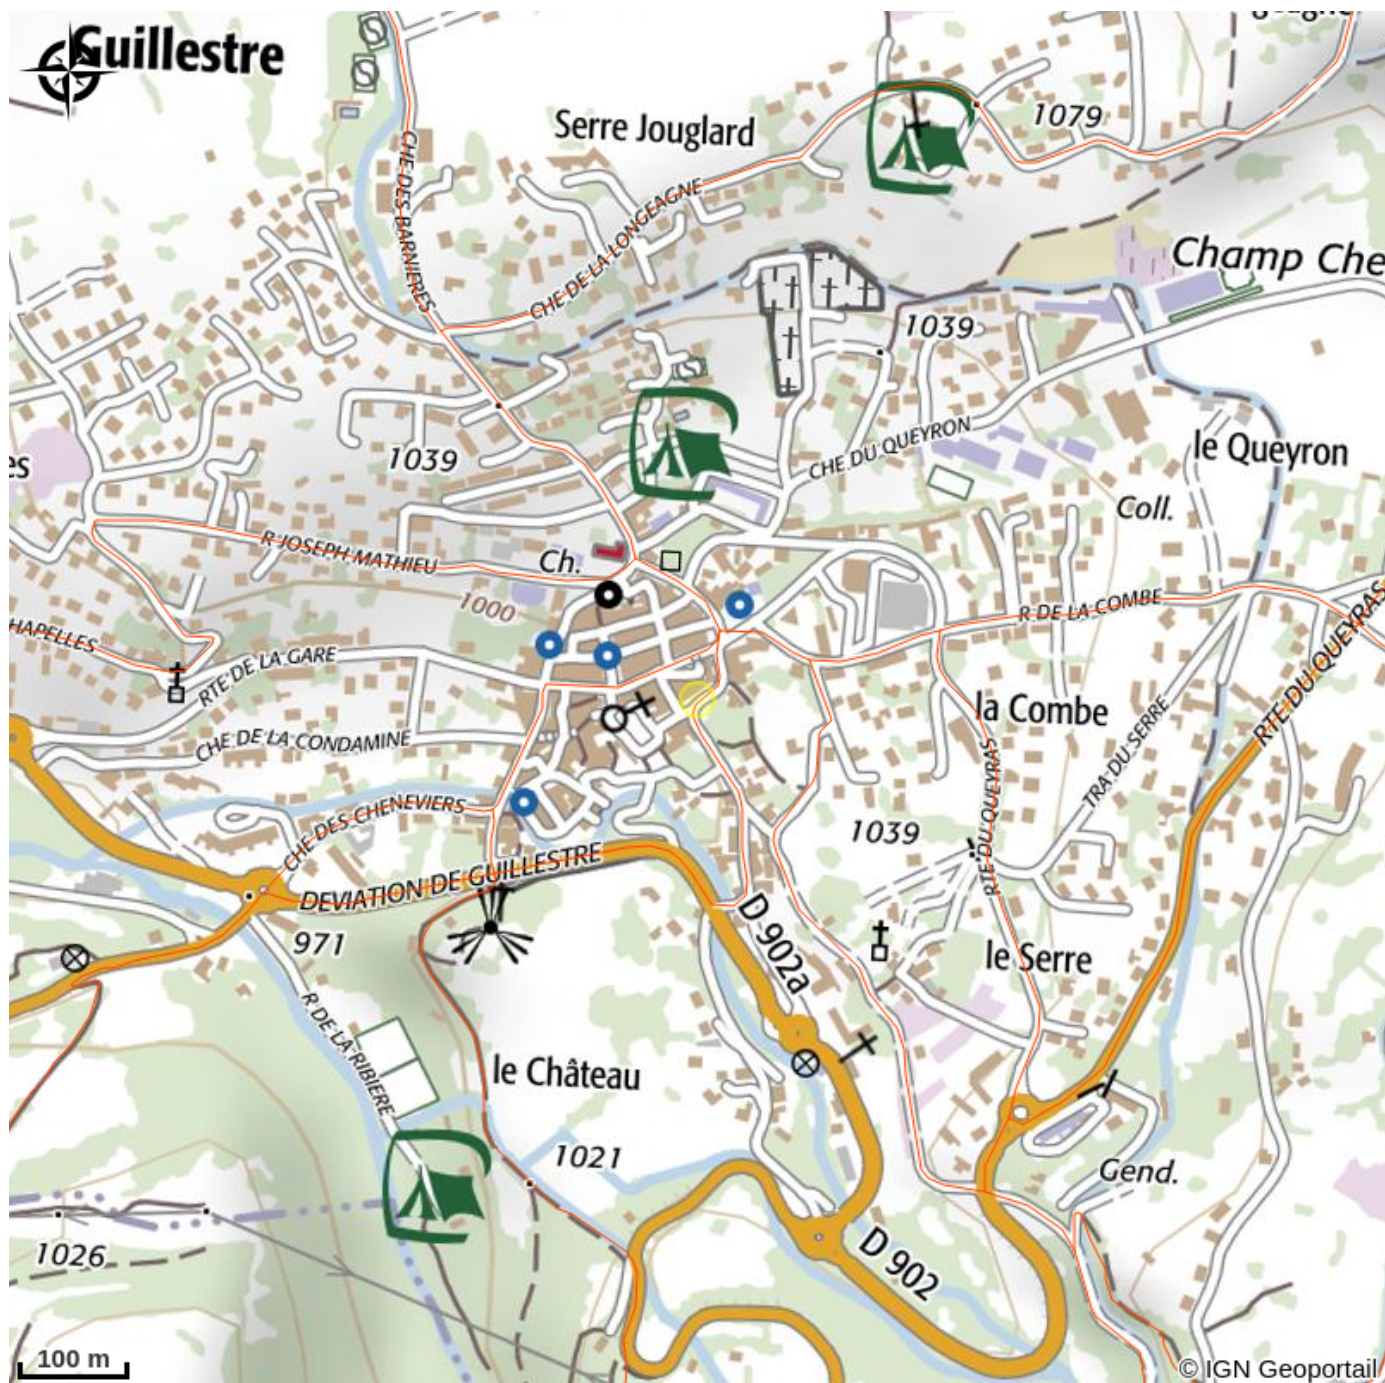

Marché de Guillestre

Guillestre

Crédit photo : marché (julie iché)

Marché hebdomadaire alimentaire et artisanal.

Infos pratiques

Categorie : Produit du terroir et artisanat

Type : Marché

Description

Tu vas découvrir les richesses du marché de Guillestre, tous les lundis matins!

Tout au long de l'année, retrouvez nos producteurs locaux et italien place du Portail et l'été, découvrez un riche marché avec de très nombreux produits qui s'étend dans toutes les rues du village! Un moment très agréable, riche en découvertes et en rencontres en perspective...

Situation géographique

Toutes les infos pratiques

Informations pratiques

Ouverture:

Du 01/01/2023 au 31/12/2024, tous les lundis de 8h à 13h.

Fiche mise à jour par Office de tourisme du Guillestrois et du Queyras le 19/12/2023