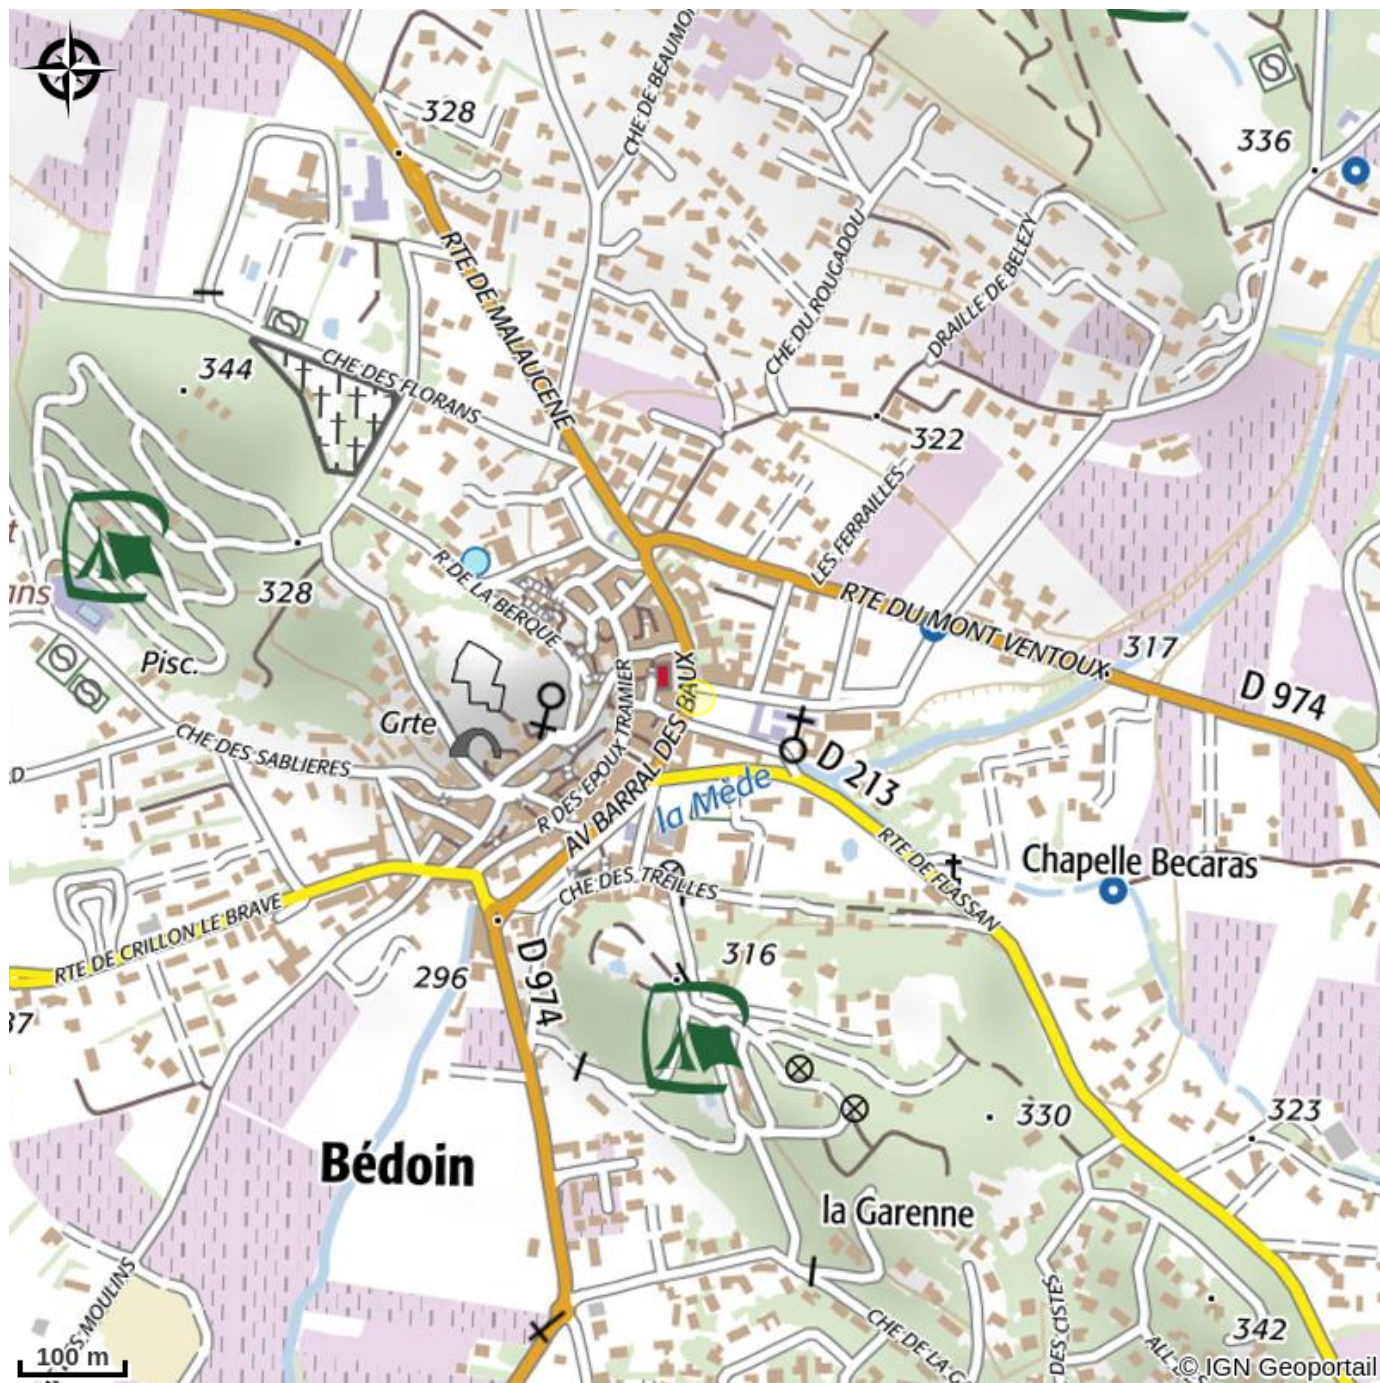

Marché provençal

Bédoin

Crédit photo : Bédoin (Corinne Wottin)

Laissez-vous tenter par une visite sur le marché. Au gré des saisons, tous vos sens seront en éveil, couleurs, senteurs... Des artisans vous proposeront également le produit de leur savoir-faire.

Infos pratiques

Categorie : Produit du terroir et artisanat

Type : Marché

Situation géographique

Toutes les infos pratiques

Informations pratiques

Ouverture:

Toute l'année, tous les lundis de 7h à 13h30.

Tarifs:

Accès libre.

Accès:

Centre du village.

Fiche mise à jour par Office de tourisme Ventoux Provence Tourisme le 30/06/2020

Contact

Avenue Barral des Baux

84410 Bédoin