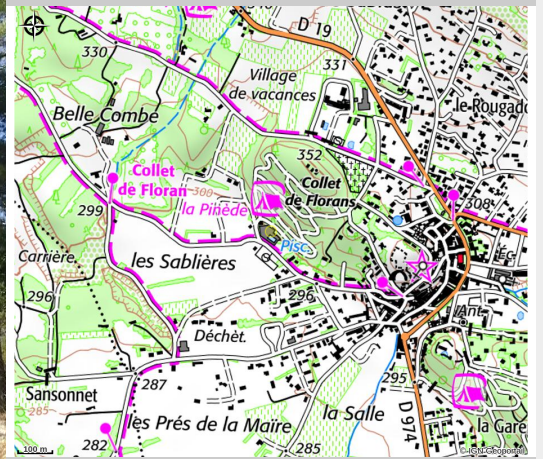

Camping Municipal la Pinède

Bédoin

Crédit photo : chalet (Camping la pinède)

Au cœur d'une Pinède à flanc de colline et avec de spacieux emplacements en terrasse, le camping municipal La Pinède vous promet des vacances calmes et familiales. Piscine sur place et centre du village accessible à pied sont des atouts essentiels.