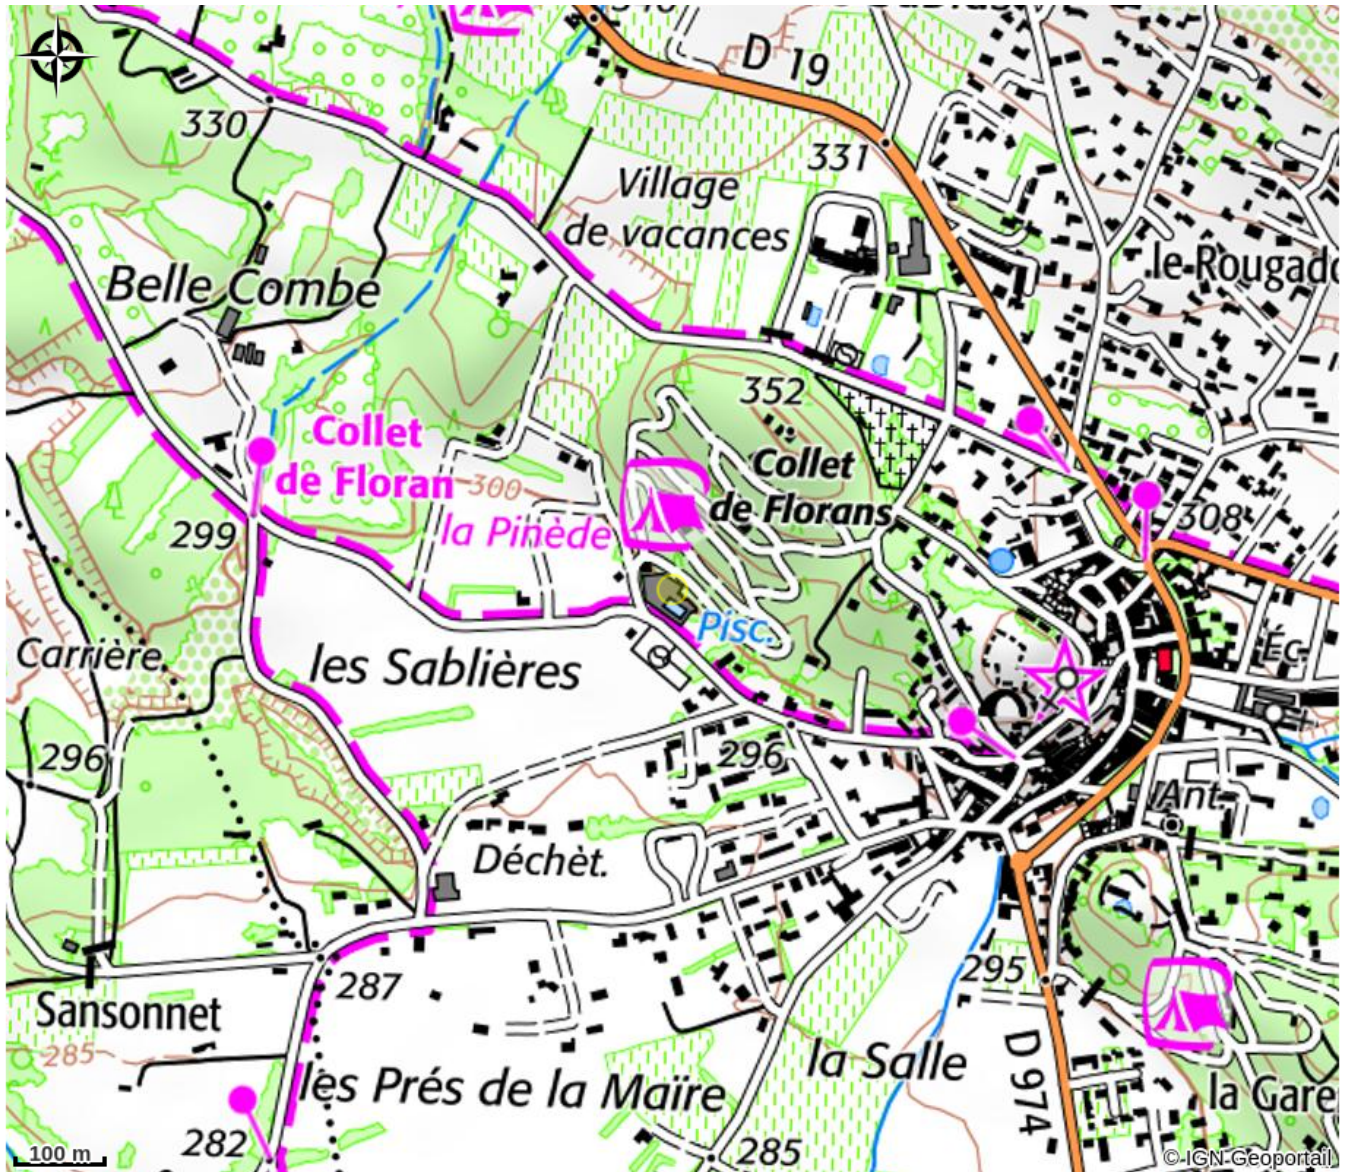

Camping Municipal la Pinède

Bédoin

Crédit photo : chalet (Camping la pinède)

Au cœur d'une Pinède à flanc de colline et avec de spacieux emplacements en terrasse, le camping municipal La Pinède vous promet des vacances calmes et familiales. Piscine sur place et centre du village accessible à pied sont des atouts essentiels.

Situation géographique

Toutes les infos pratiques

Informations pratiques

Ouverture:

Du 01/04 au 15/10/2023.

Tarifs:

Forfait : de 14 à 19 € (forfait : deux personnes - emplacement - voiture - tente, caravane ou camping car)