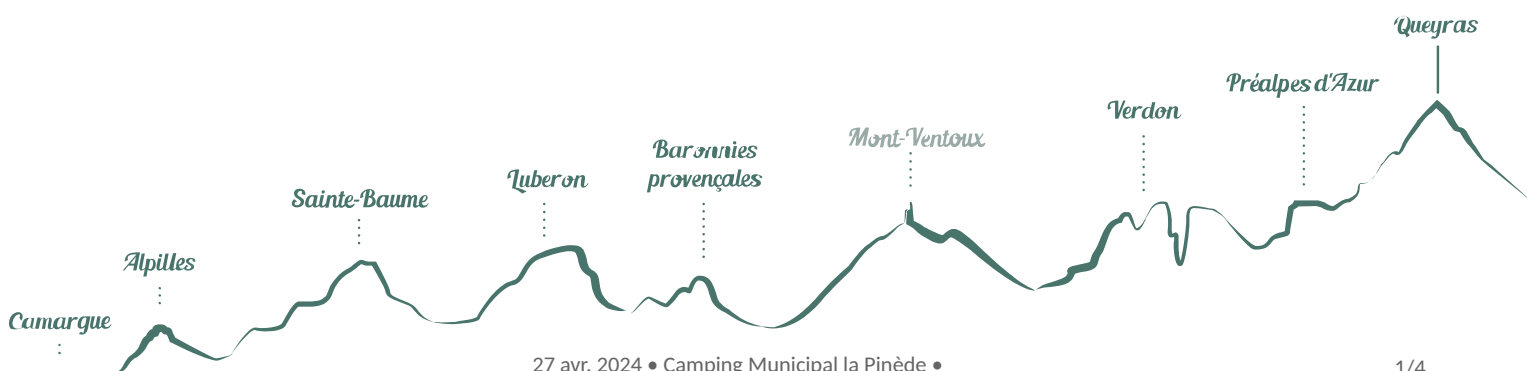

Infos pratiques

Categorie : Hébergement -
Restauration

Type : Camping - Hébergement insolite