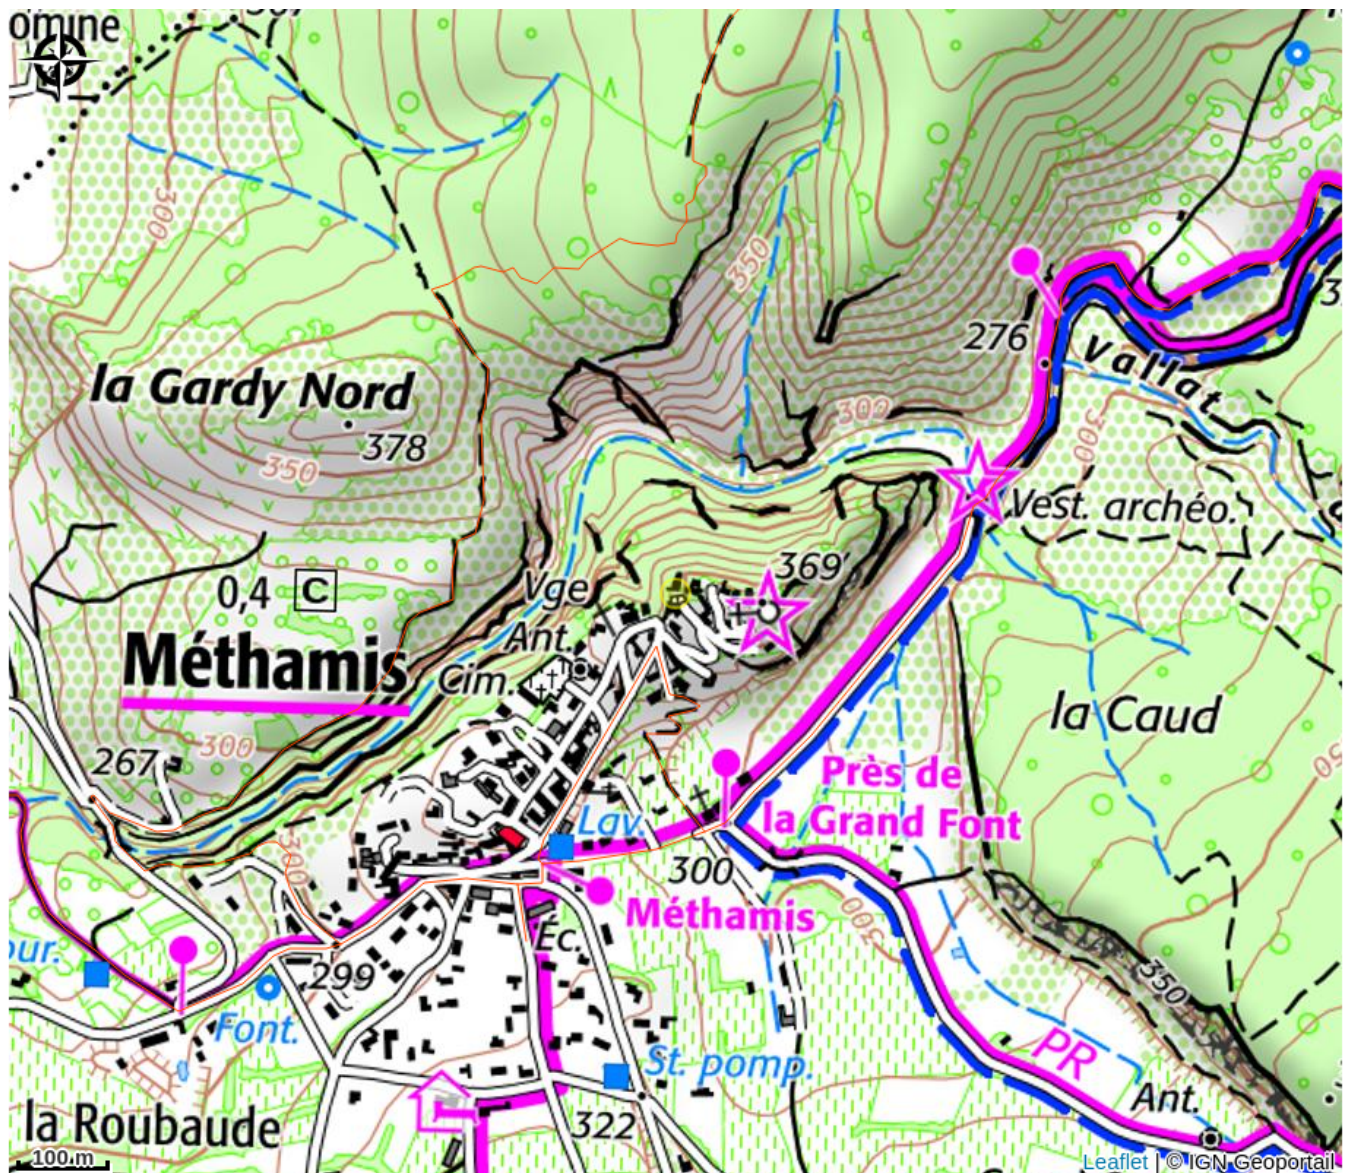

Situation géographique