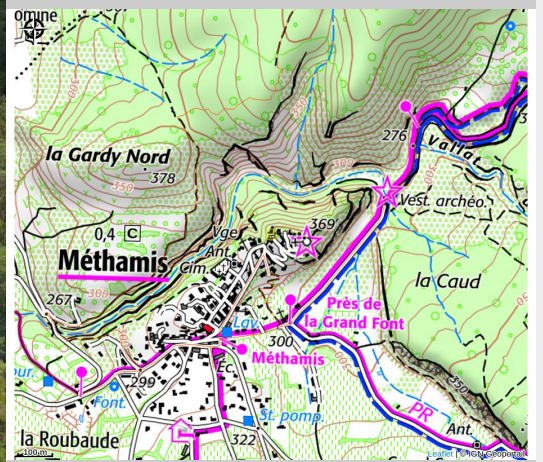

Métafort

Méthamis

Crédit photo : Métafort (Metafort)

Métafort est un lieu magique niché dans une bastide du XVIIe siècle, au coeur de la Provence, au pied du Ventoux, au dessus des Gorges de la Nesque et aux portes du Luberon. Chacune des chambres profite d'un jacuzzi et de vues panoramiques.

Infos pratiques

Categorie : Hébergement -
Restauration

Type : Chambre d'hôtes

Description

Séjour insolite, sérénité, authenticité...Métafort est une ode au bonheur, au farniente, à la détente. Toutes les chambres profitent d'un jacuzzi 2 places et de vues campagne, village, Ventoux ou Gorges. Il fait bon se prélasser au bord de la piscine à débordement...comme la bâtisse, elle semble suspendue au dessus de la vallée, la vue y est à couper le souffle. L'espace bien être avec massages sportifs ou détente propose de quoi se faire dorloter, reprendre des forces et passer un séjour inoubliable.