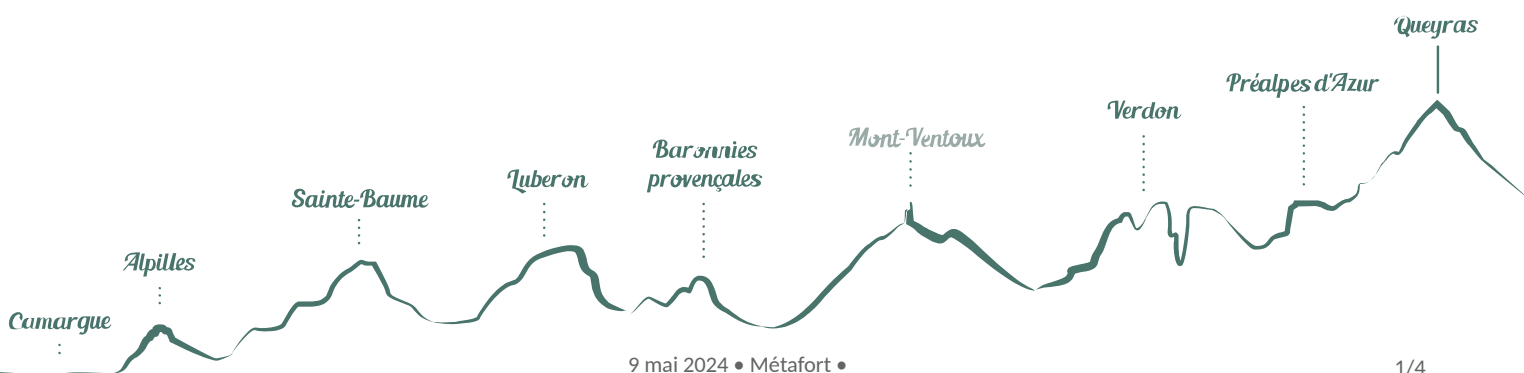

Métafort

Méthamis

Crédit photo : Métafort (Metafort)

Métafort est un lieu magique niché dans une bastide du XVIIe siècle, au coeur de la Provence, au pied du Ventoux, au dessus des Gorges de la Nesque et aux portes du Luberon. Chacune des chambres profite d'un jacuzzi et de vues panoramiques.

Infos pratiques

Categorie : Hébergement -
Restauration

Type : Chambre d'hôtes

Description

Séjour insolite, sérénité, authenticité...Métafort est une ode au bonheur, au farniente, à la détente. Toutes les chambres profitent d'un jacuzzi 2 places et de vues campagne, village, Ventoux ou Gorges. Il fait bon se prélasser au bord de la piscine à débordement...comme la bâtisse, elle semble suspendue au dessus de la vallée, la vue y est à couper le souffle. L'espace bien être avec massages sportifs ou détente propose de quoi se faire dorloter, reprendre des forces et passer un séjour inoubliable.

Du 23/02 au 12/11.

Tarifs:

Deux personnes : de 198 à 325 €

Repas : 40 €

Personne supplémentaire : 40 €.

Taxe de séjour : 0,70€ / personne et par jour.

Ponts du mois de mai au tarif du mois de juin.

Modes de paiement: