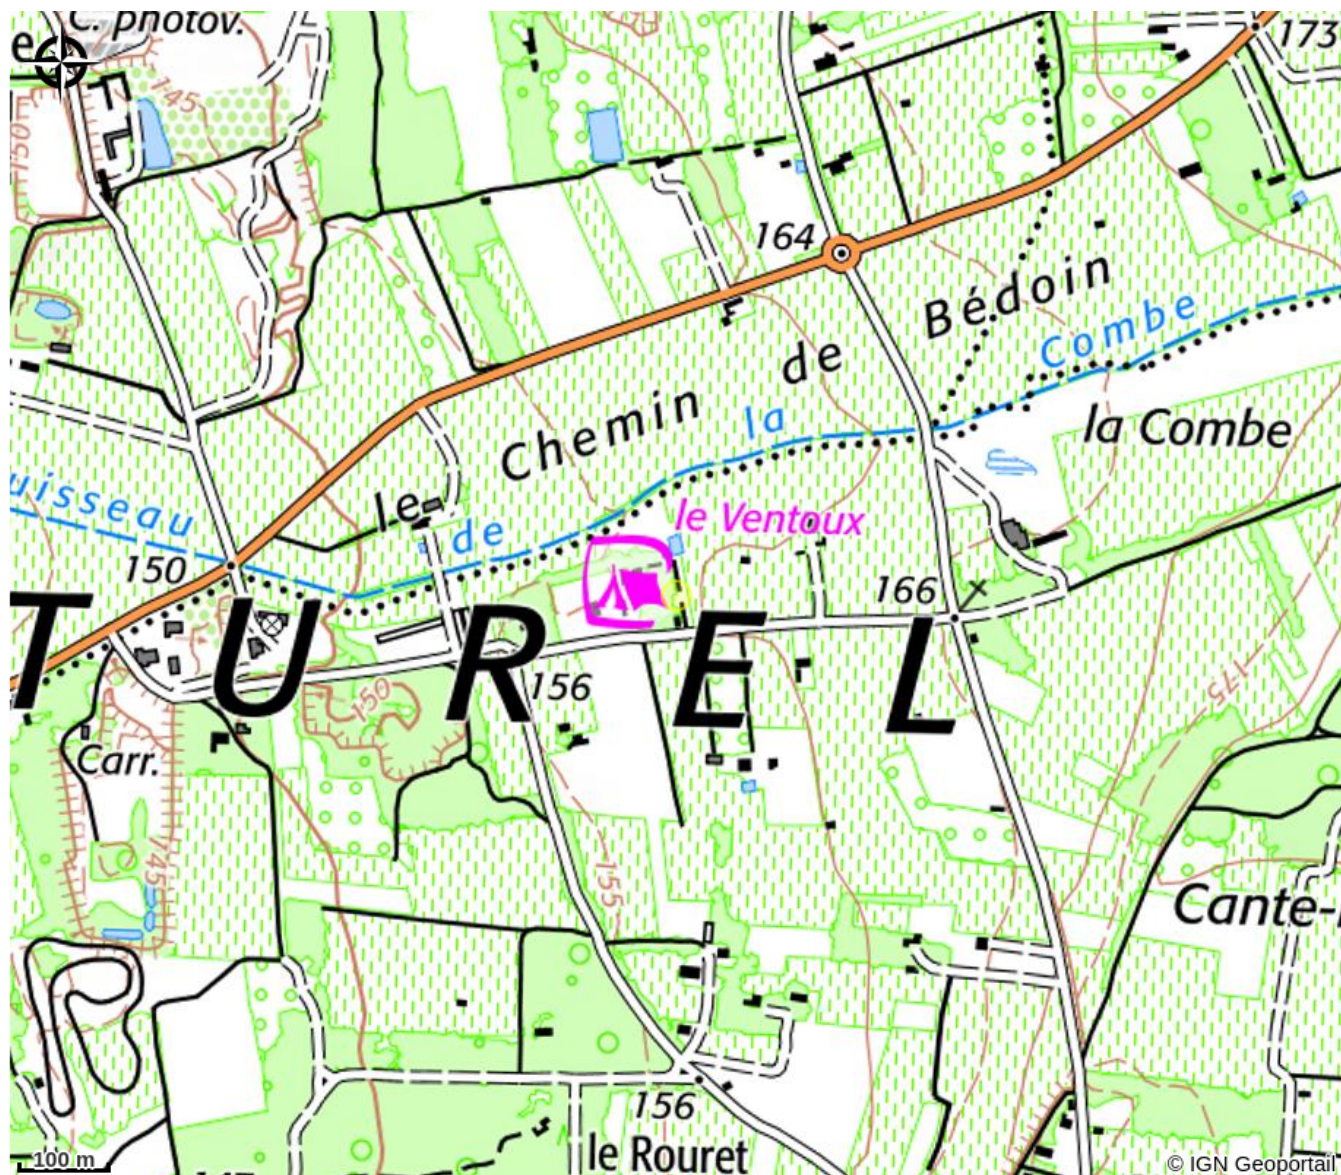

Description

Mobil homes avec deux et trois chambres et restaurant provençal. Grands emplacements avec une vue sur le Mont-Ventoux. Services pain frais, glace, laverie.

Situation géographique

Toutes les infos pratiques