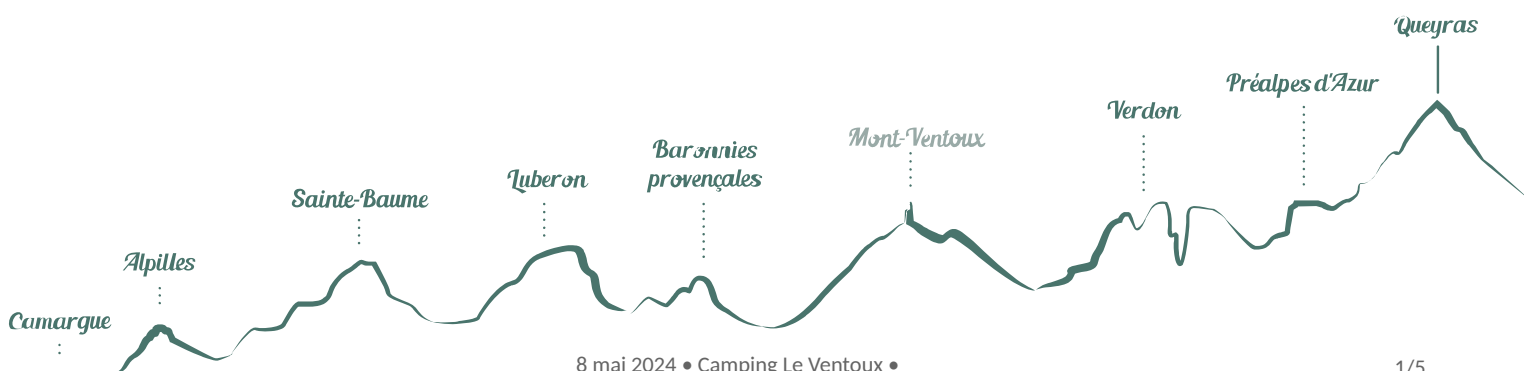

Camping Le Ventoux

Mazan

Crédit photo : La piscine (Camping le Ventoux)

Infos pratiques

Categorie : Hébergement -
Restauration

Type : Camping - Hébergement insolite

Situé en campagne, vous serez accueillis avec chaleur et convivialité dans notre camping. Vue imprenable sur le Mont-Ventoux. Sur place : restaurant, informations touristiques et pratiques pour découvrir le Ventoux. Jeux pour enfants, de boules, piscine.

Description

Mobil homes avec deux et trois chambres et restaurant provençal. Grands emplacements avec une vue sur le Mont-Ventoux. Services pain frais, glace, laverie.

Situation géographique

Toutes les infos pratiques