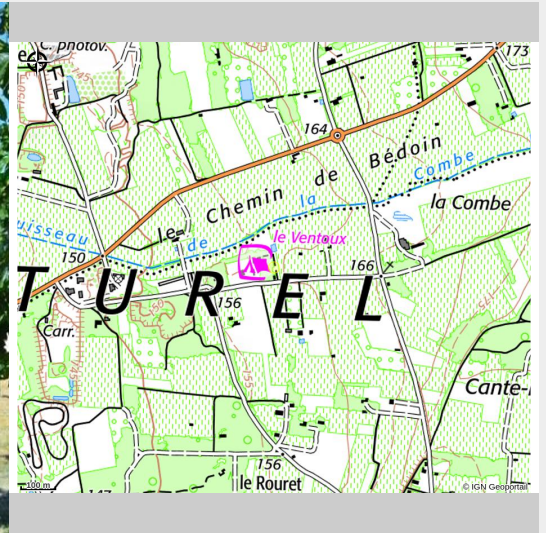

Camping Le Ventoux

Mazan

Crédit photo : La piscine (Camping le Ventoux)

Infos pratiques

Categorie : Hébergement -
Restauration

Type : Camping - Hébergement insolite

Situé en campagne, vous serez accueillis avec chaleur et convivialité dans notre camping. Vue imprenable sur le Mont-Ventoux. Sur place : restaurant, informations touristiques et pratiques pour découvrir le Ventoux. Jeux pour enfants, de boules, piscine.