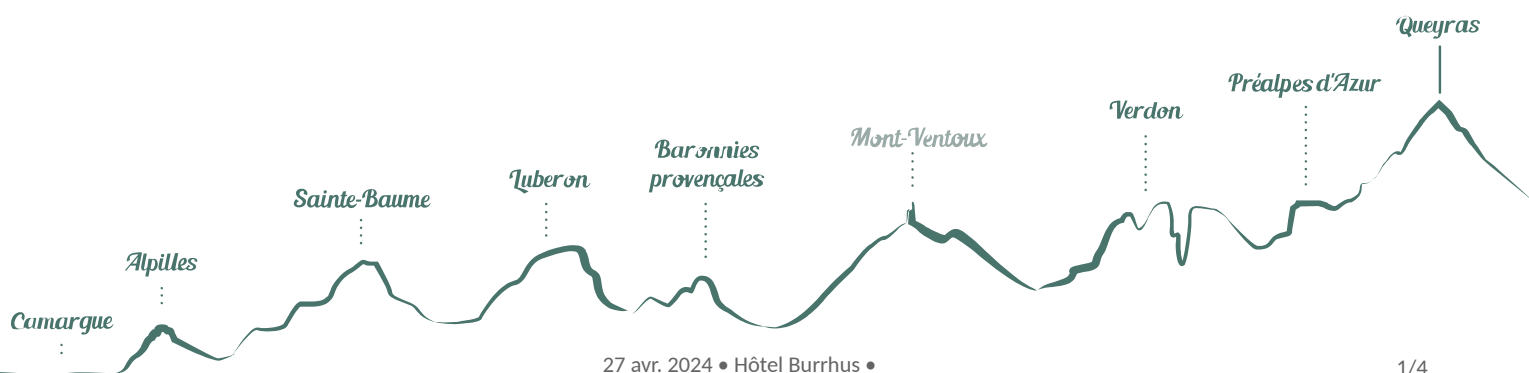

Hôtel Burrhus

Vaison-la-Romaine

Crédit photo : Hotel Burrhus à Vaison-la-Romaine (Hotel Burrhus à Vaison-la-Romaine)

Au cœur de Vaison-la-Romaine, cet ancien hôtel, entièrement rénové, allie design, équipements modernes et services trois étoiles à une architecture d'époque.

Infos pratiques

Categorie : Hébergement -
Restauration

Type : Hôtel

Description

Situé place Montfort dans le centre historique, au pied de la cité médiévale, l'hôtel Burrhus vous accueille avec ses 39 chambres : de l'offre économique pour le voyageur solo aux chambres doubles, triples et familiales avec vue sur la cité médiévale. Cosy et élégantes, elles sont équipées de tout le confort moderne afin de sublimer votre séjour en Provence.

Situation géographique

Toutes les infos pratiques

Informations pratiques

Ouverture:

Du 01/01 au 31/12/2024

tous les jours de 7h à 20h30.

tous les jours de 7h30 à 10h.

tous les jours de 7h à 11h.