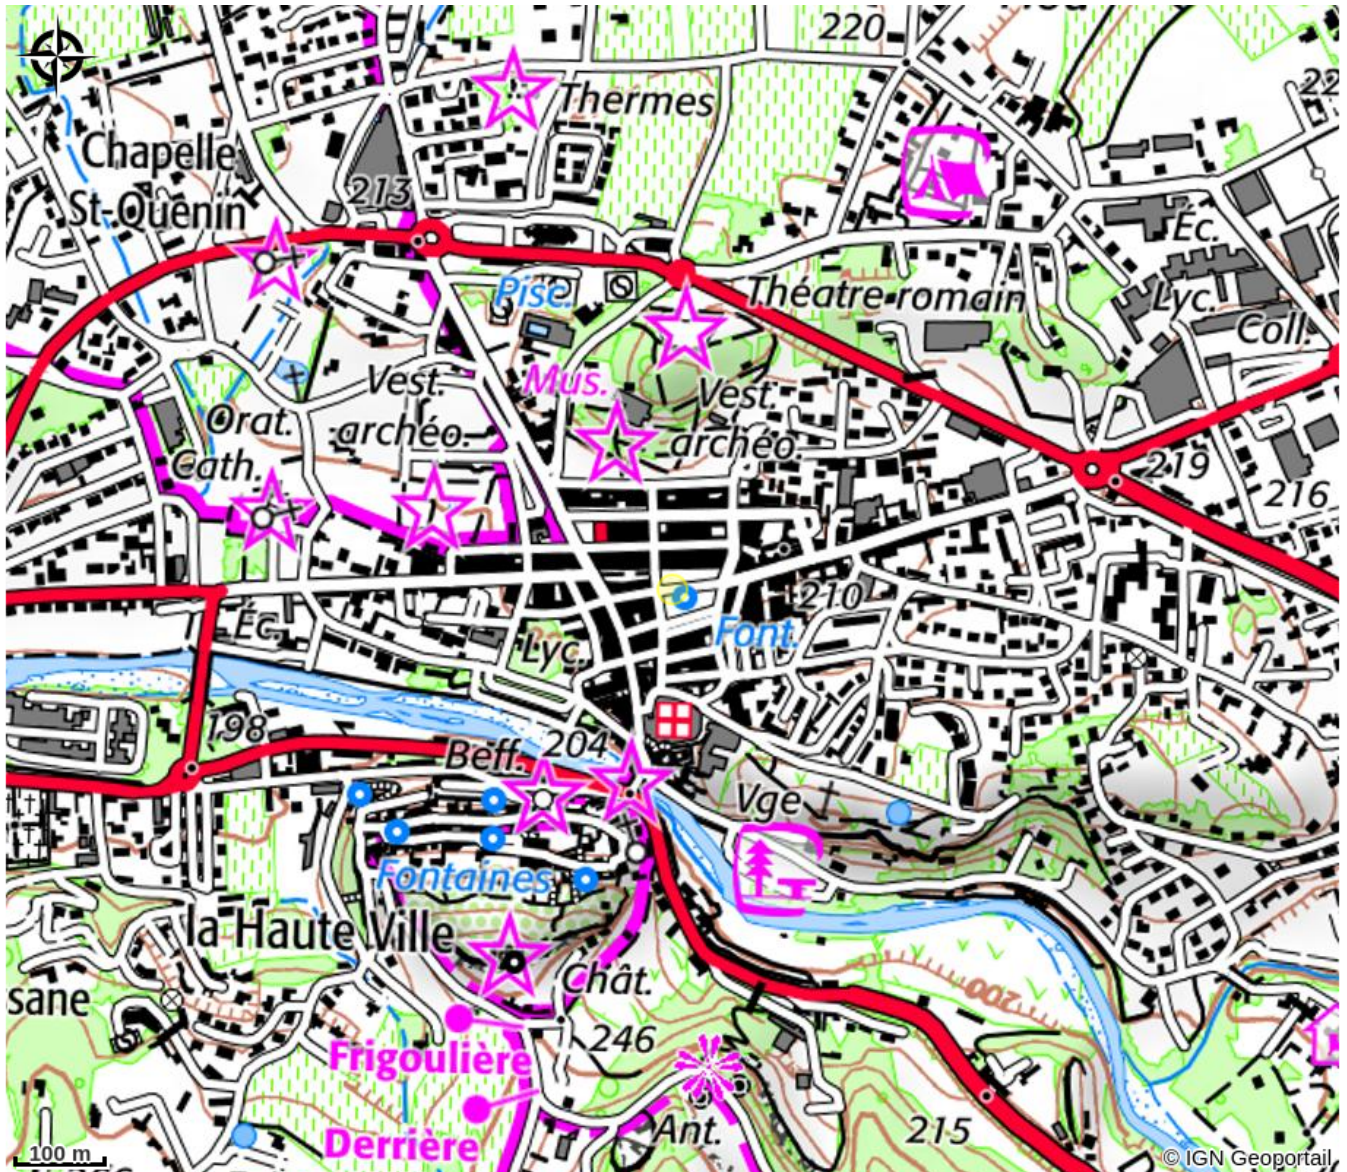

Hôtel Burrhus

Vaison-la-Romaine

Crédit photo : Hotel Burrhus à Vaison-la-Romaine (Hotel Burrhus à Vaison-la-Romaine)

Au cœur de Vaison-la-Romaine, cet ancien hôtel, entièrement rénové, allie design, équipements modernes et services trois étoiles à une architecture d'époque.

Infos pratiques

Categorie : Hébergement -
Restauration

Type : Hôtel

Description

Situé place Montfort dans le centre historique, au pied de la cité médiévale, l'hôtel Burrhus vous accueille avec ses 39 chambres : de l'offre économique pour le voyageur solo aux chambres doubles, triples et familiales avec vue sur la cité médiévale. Cosy et élégantes, elles sont équipées de tout le confort moderne afin de sublimer votre séjour en Provence.

Situation géographique

Toutes les infos pratiques

Informations pratiques

Ouverture:

Du 01/01 au 31/12/2024

tous les jours de 7h à 20h30.

tous les jours de 7h30 à 10h.

tous les jours de 7h à 11h.