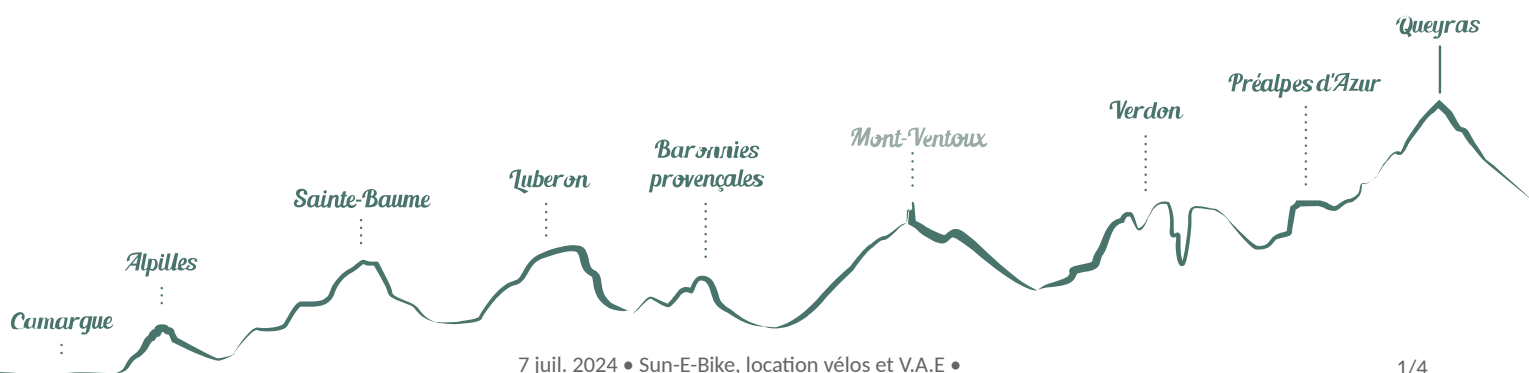

Infos pratiques

Categorie : Guide - Sortie accompagnée

Type : Vélo, VTT