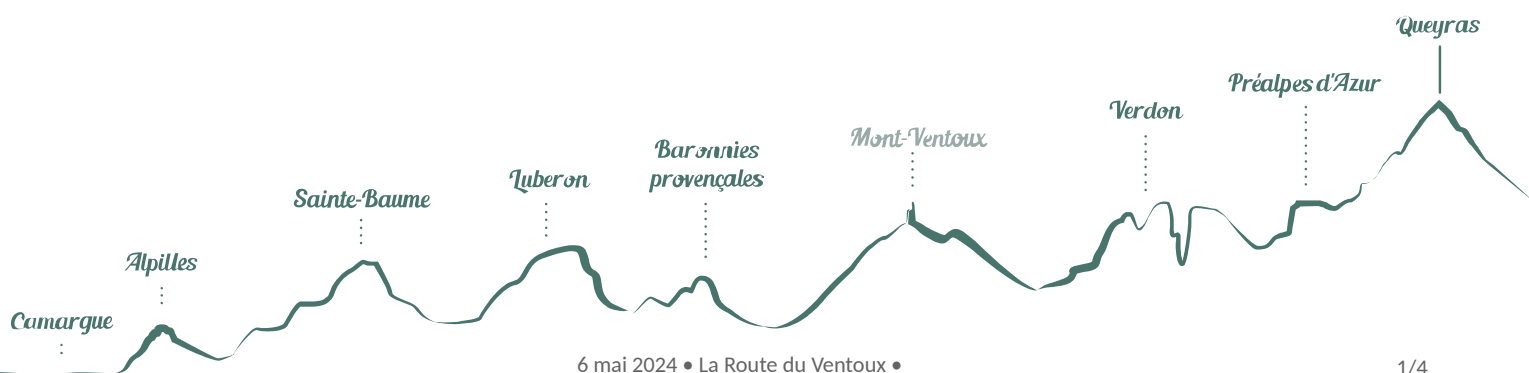

La Route du Ventoux

Bédoin

Crédit photo : (La Route du Ventoux)

Magasin spécialisé dans la vente et la location de vélos de course, VAE et touring. Installé au départ de la mythique route du Ventoux.

Infos pratiques

Categorie : Information - Service

Type : Loueur de vélo - Réparateur

Description

Location vélos route, VAE (route & hybride) et tourings.

Livraison autour du Ventoux (Malaucène, Sault,...) et dans le Luberon sur demande