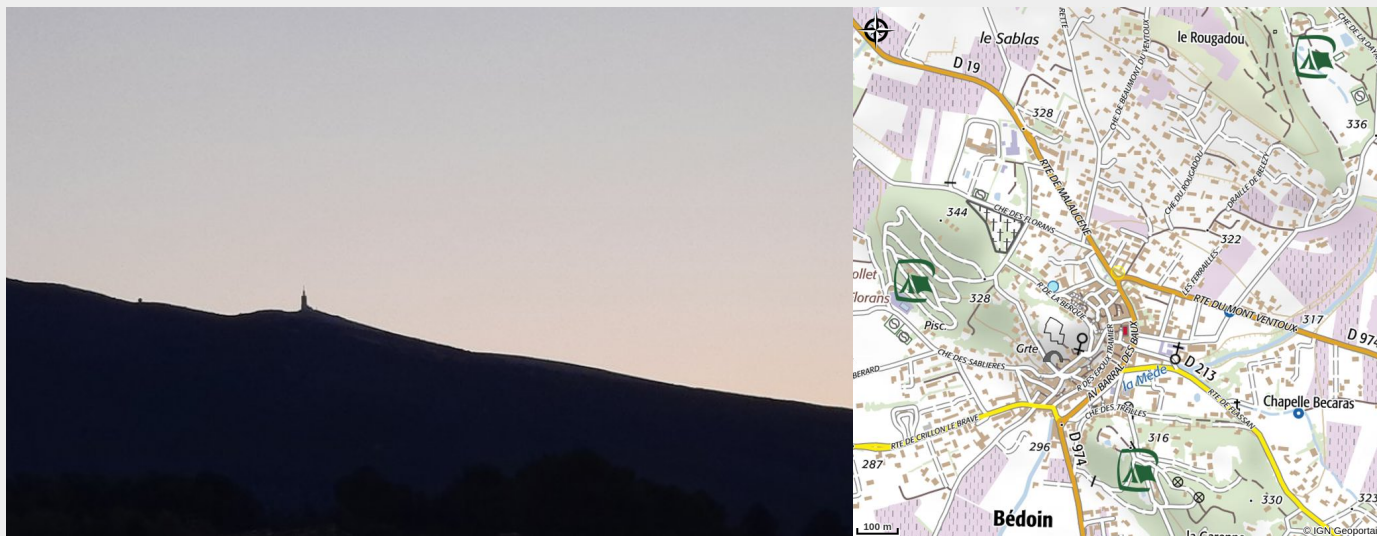

BEDOIN LOCATION VELOS

Bédoin

Crédit photo : BEDOIN LOCATION (BEDOIN LOCATION)

Spécialiste de la location de vélos (course, VTT, à assistance électrique, tandems et vélos enfants), vous trouverez également un service de réparation, et une boutique (pièces détachées, vêtements cyclistes, chaussures, casques, accessoires, diététique).

Infos pratiques

Categorie : Information - Service

Type : Loueur de vélo - Réparateur