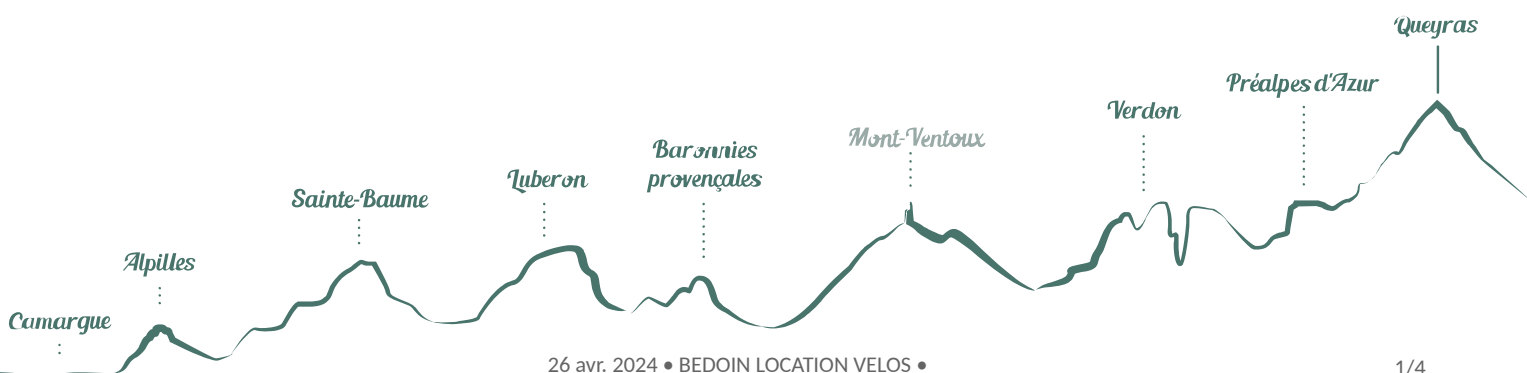

# Description

Situé à Bédoin, au départ de l'ascension mythique du Mont Ventoux, le magasin vous accueille de début Avril à fin Octobre.

# Situation géographique