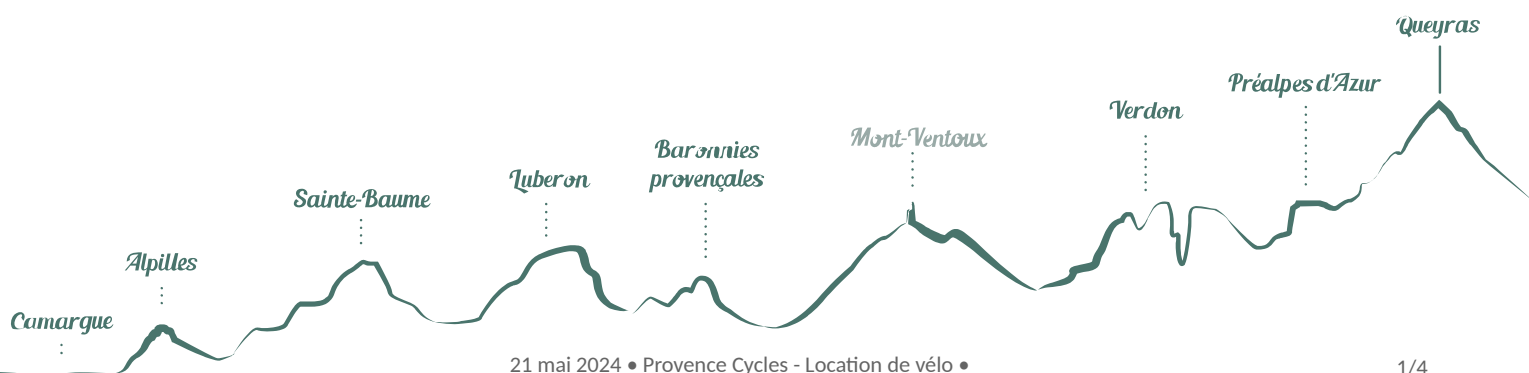

Infos pratiques

Categorie : Information - Service

Type : Loueur de vélo - Réparateur

Description

Stephan Chave vous propose aussi des sorties à thème : circuit des vins, route des lavandes, Gorge de la Nesque, Baux de Provence...