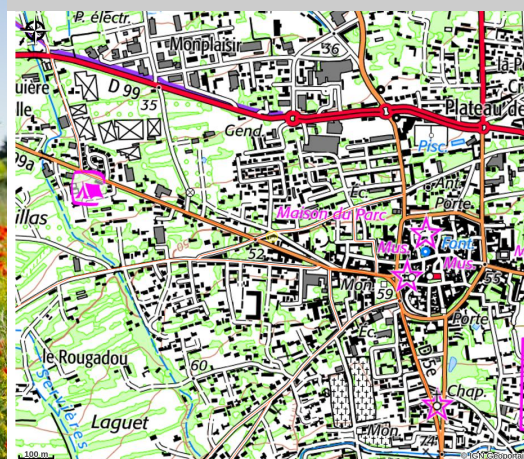

Sun-e-bike

Saint-Rémy-de-Provence

Crédit photo : Loueur de Vélo Sun e-bike à Saint-Rémy-de-Provence (Sun e-bike)

Sun-e-Bike, leader de la location de vélos classiques et électriques en Provence, vous propose une nouvelle façon de découvrir cette magnifique région.