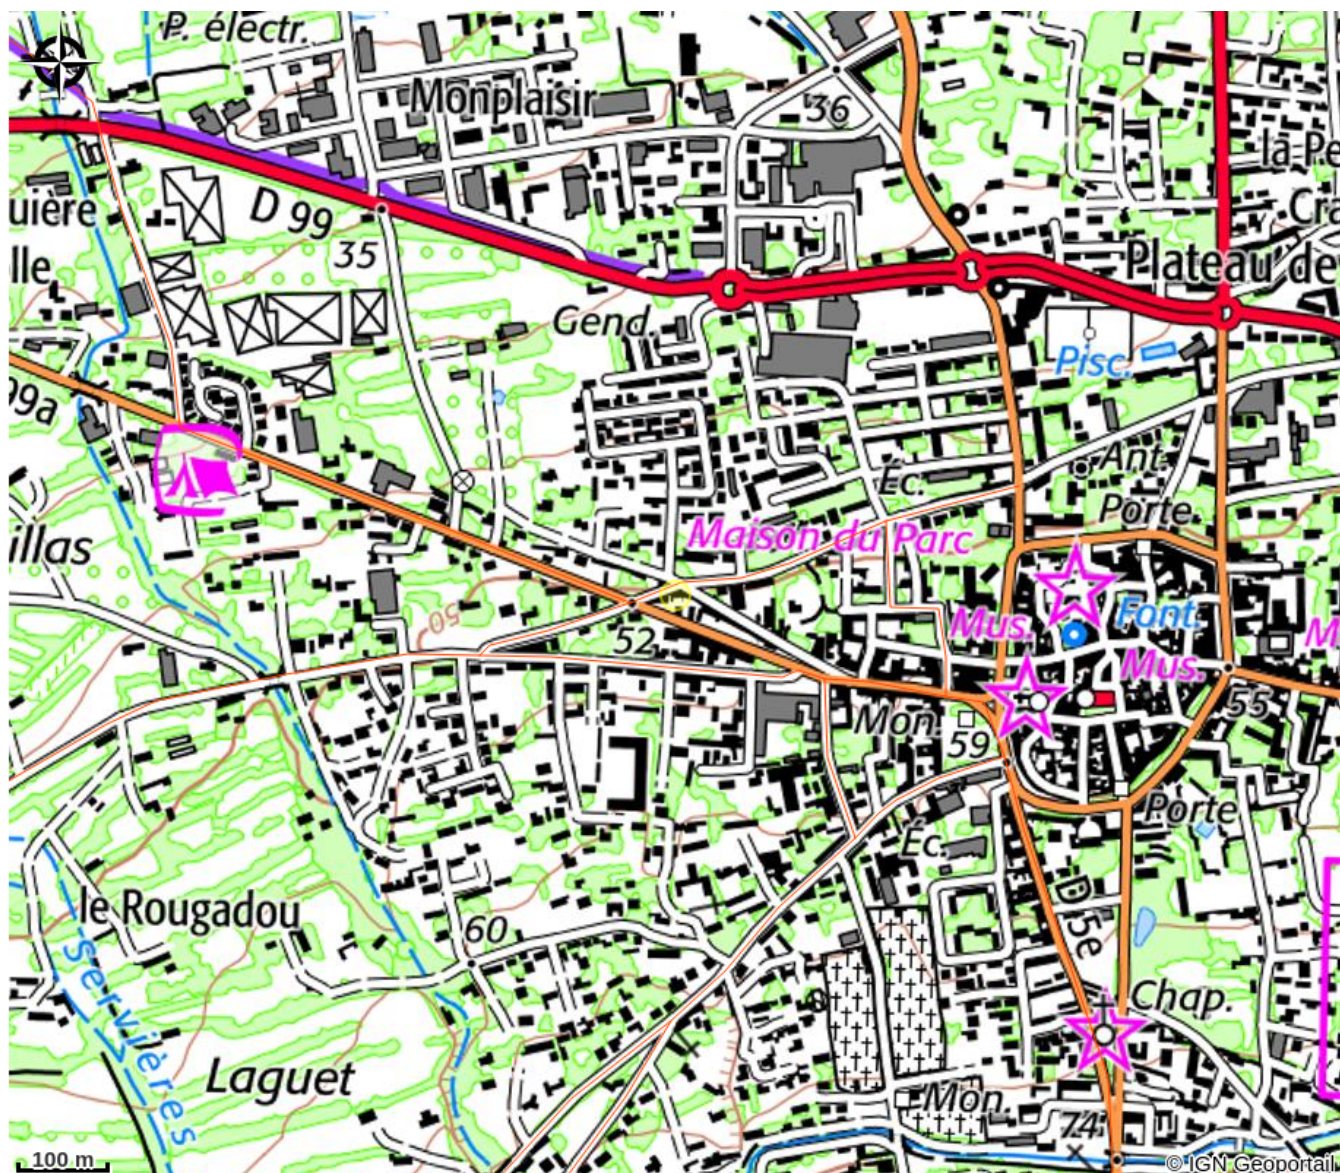

Situation géographique