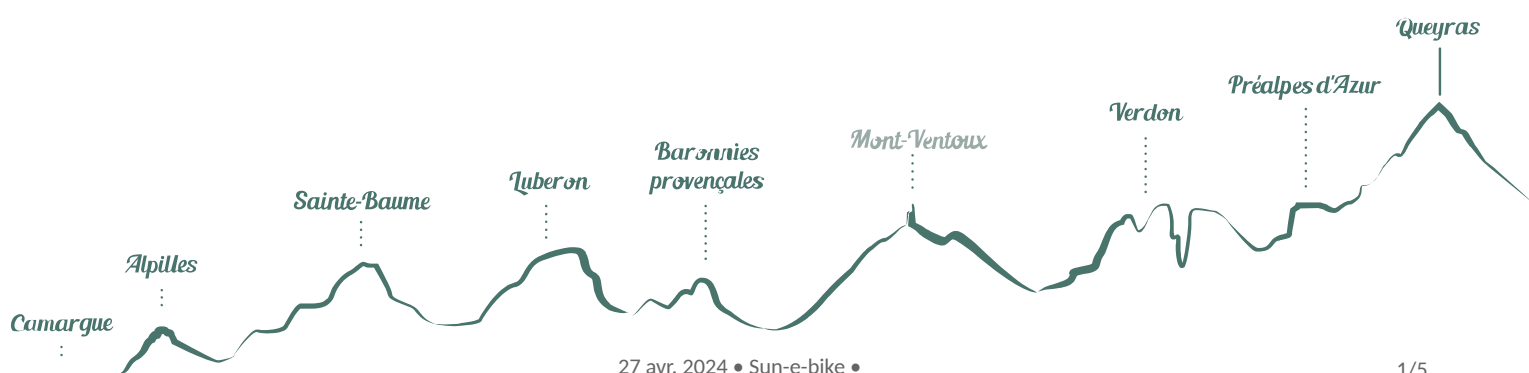

Sun-e-bike

Saint-Rémy-de-Provence

Crédit photo : Loueur de Vélo Sun e-bike à Saint-Rémy-de-Provence (Sun e-bike)

Sun-e-Bike, leader de la location de vélos classiques et électriques en Provence, vous propose une nouvelle façon de découvrir cette magnifique région.

Infos pratiques

Categorie : Information - Service

Type : Loueur de vélo - Réparateur