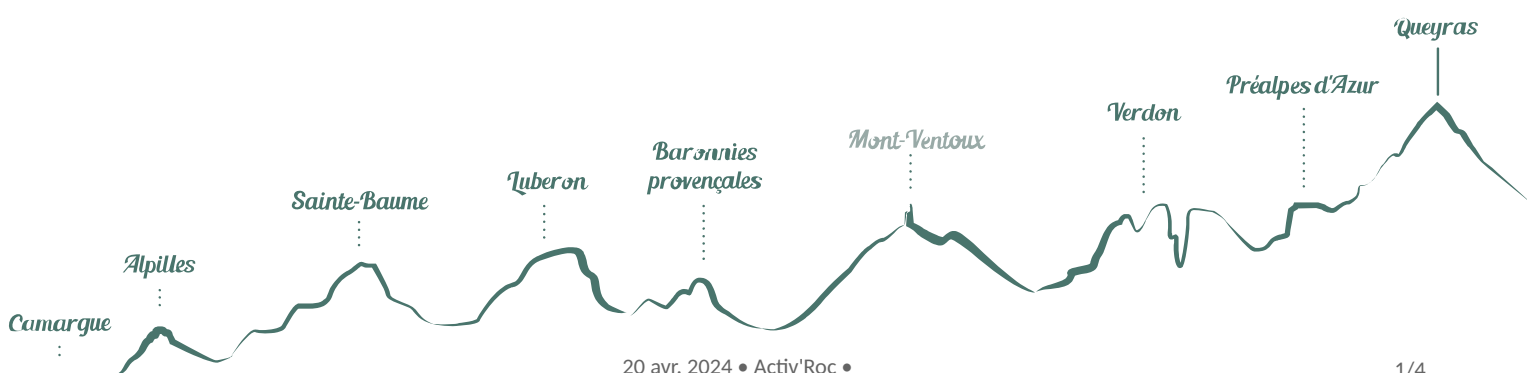

Activ'Roc

Grasse

Crédit photo : Activ'Roc (D.Langswiert)

*Canyoning, randonnée, alpinisme, via ferrata...
Quelles que soient vos envies, laissez-vous tenter par l'aventure avec des moniteurs et des guides passionnés, vivez des sensations « Activ'Roc » !*

Infos pratiques

Categorie : Guide - Sortie accompagnée

Type : Eau vive, Escalade - via ferrata, Pédestre

Description

Randonnée :

En balade ou en randonnée dans les plus belles vallées de notre région, vivez des émotions grandeur nature et évadez-vous toute l'année. Venez profiter des paysages exceptionnels qui s'offrent à vous au fil des saisons.

Canyoning :

Plongez dans l'aventure en pleine nature et vivez des sensations aquatiques dans les nombreux canyons de la région tantôt aux eaux turquoise, calmes, tumultueuses, ou à travers une végétation luxuriante... !

Escalade :

La verticalité est un jeu d'équilibre, mettre un pied au dessus de l'autre, puis une main, et monter jusqu'en haut ; une fois au sommet le paysage est à vous ! En via ferrata, en escalade ou en parcours aérien : osez l'aventure !