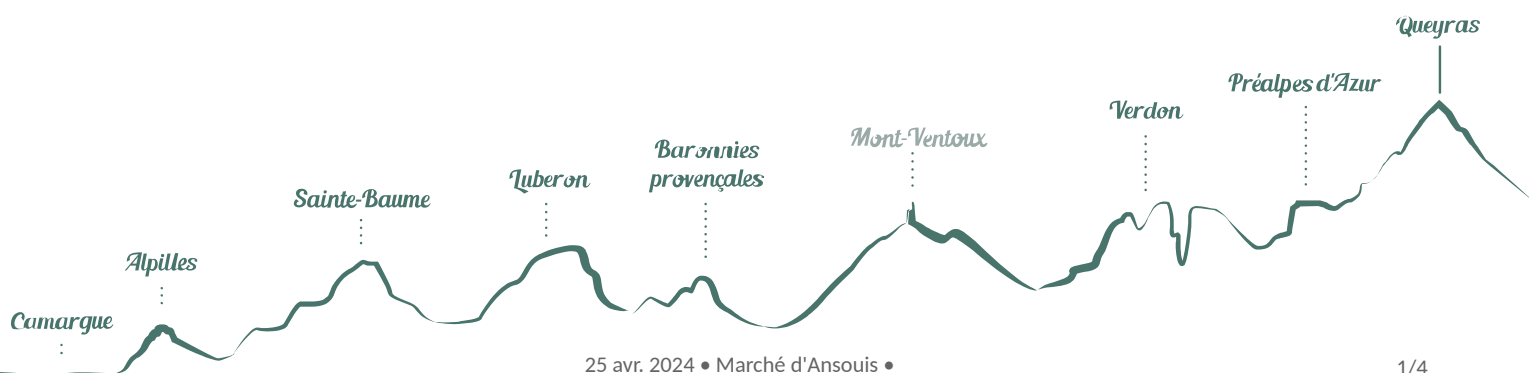

## Marché d'Ansois

Ansois

Crédit photo : Village d'Ansois (A. Hocquel)

*dimanche matin*

# Description

Au pied du majestueux château, en bas du village, sur la Place du Lavoir.

# Situation géographique

### Ouverture:

Du 01/01 au 31/12, tous les dimanches de 6h à 13h.

*Fiche mise à jour par Luberon Sud Tourisme le 11/01/2024*