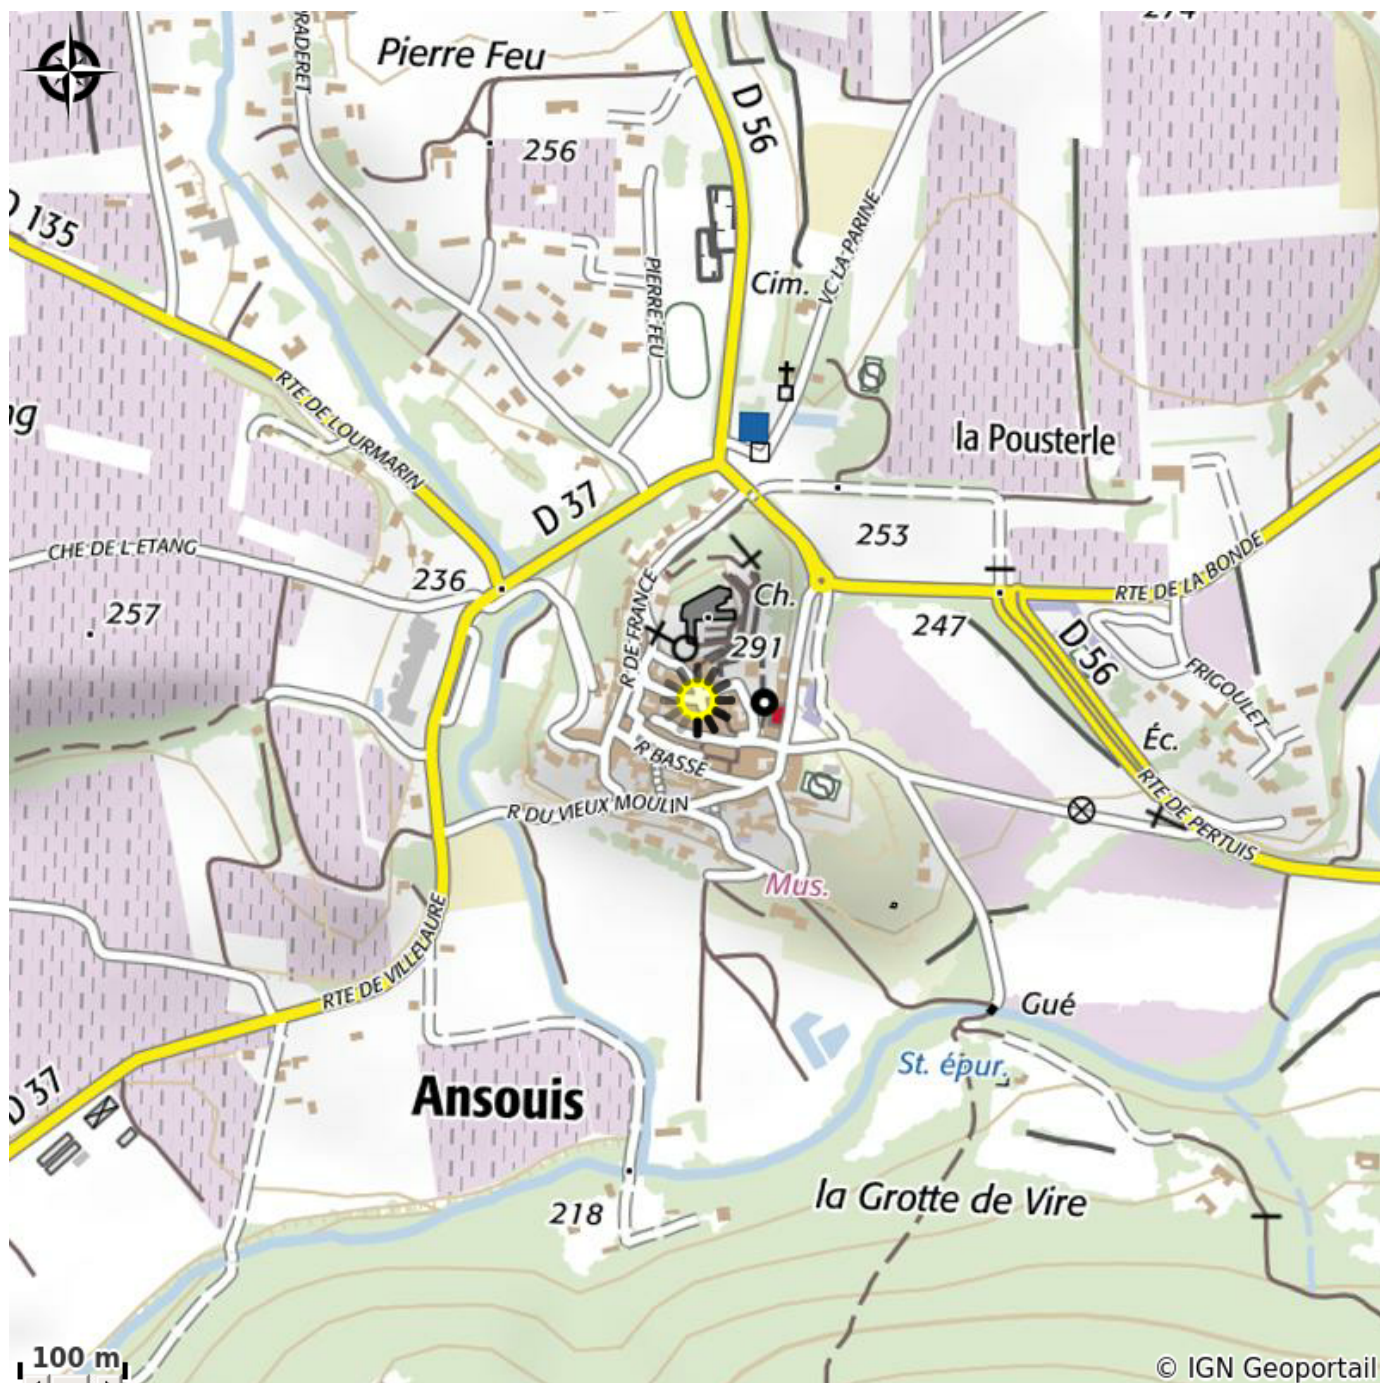

# Description

Au pied du majestueux château, en bas du village, sur la Place du Lavoir.

# Situation géographique

### Ouverture:

Du 01/01 au 31/12, tous les dimanches de 6h à 13h.

*Fiche mise à jour par Luberon Sud Tourisme le 11/01/2024*