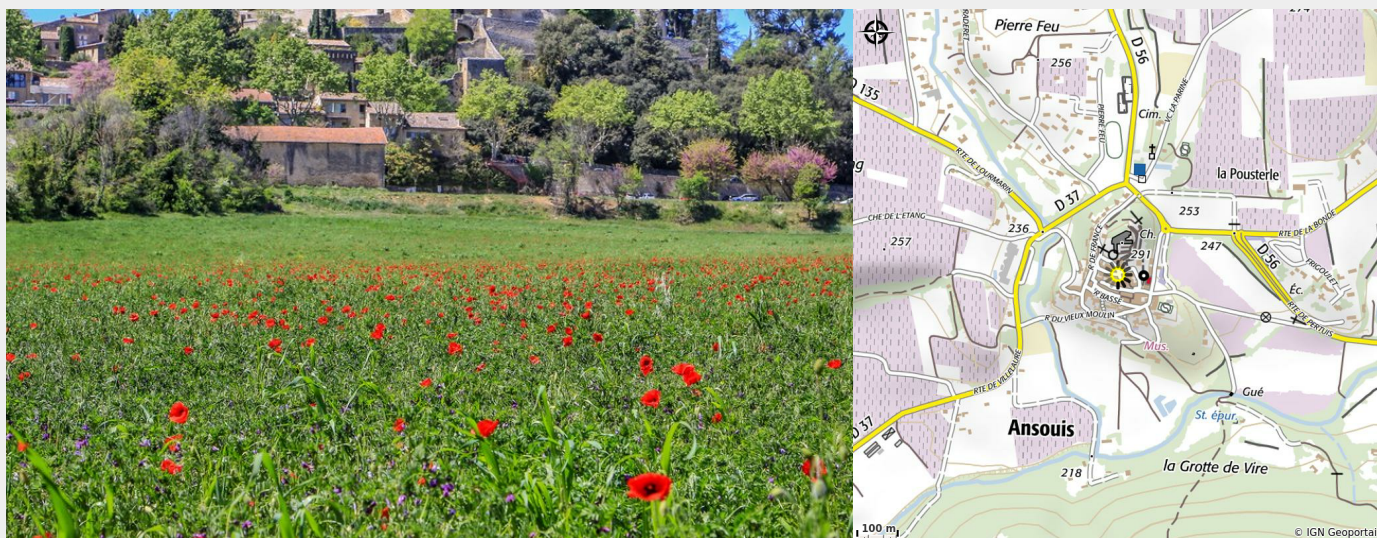

Marché d'Ansois

Ansois

Crédit photo : Village d'Ansois (A. Hocquel)

dimanche matin

Infos pratiques

Categorie : Produit du terroir et
artisanat

Type : Marché