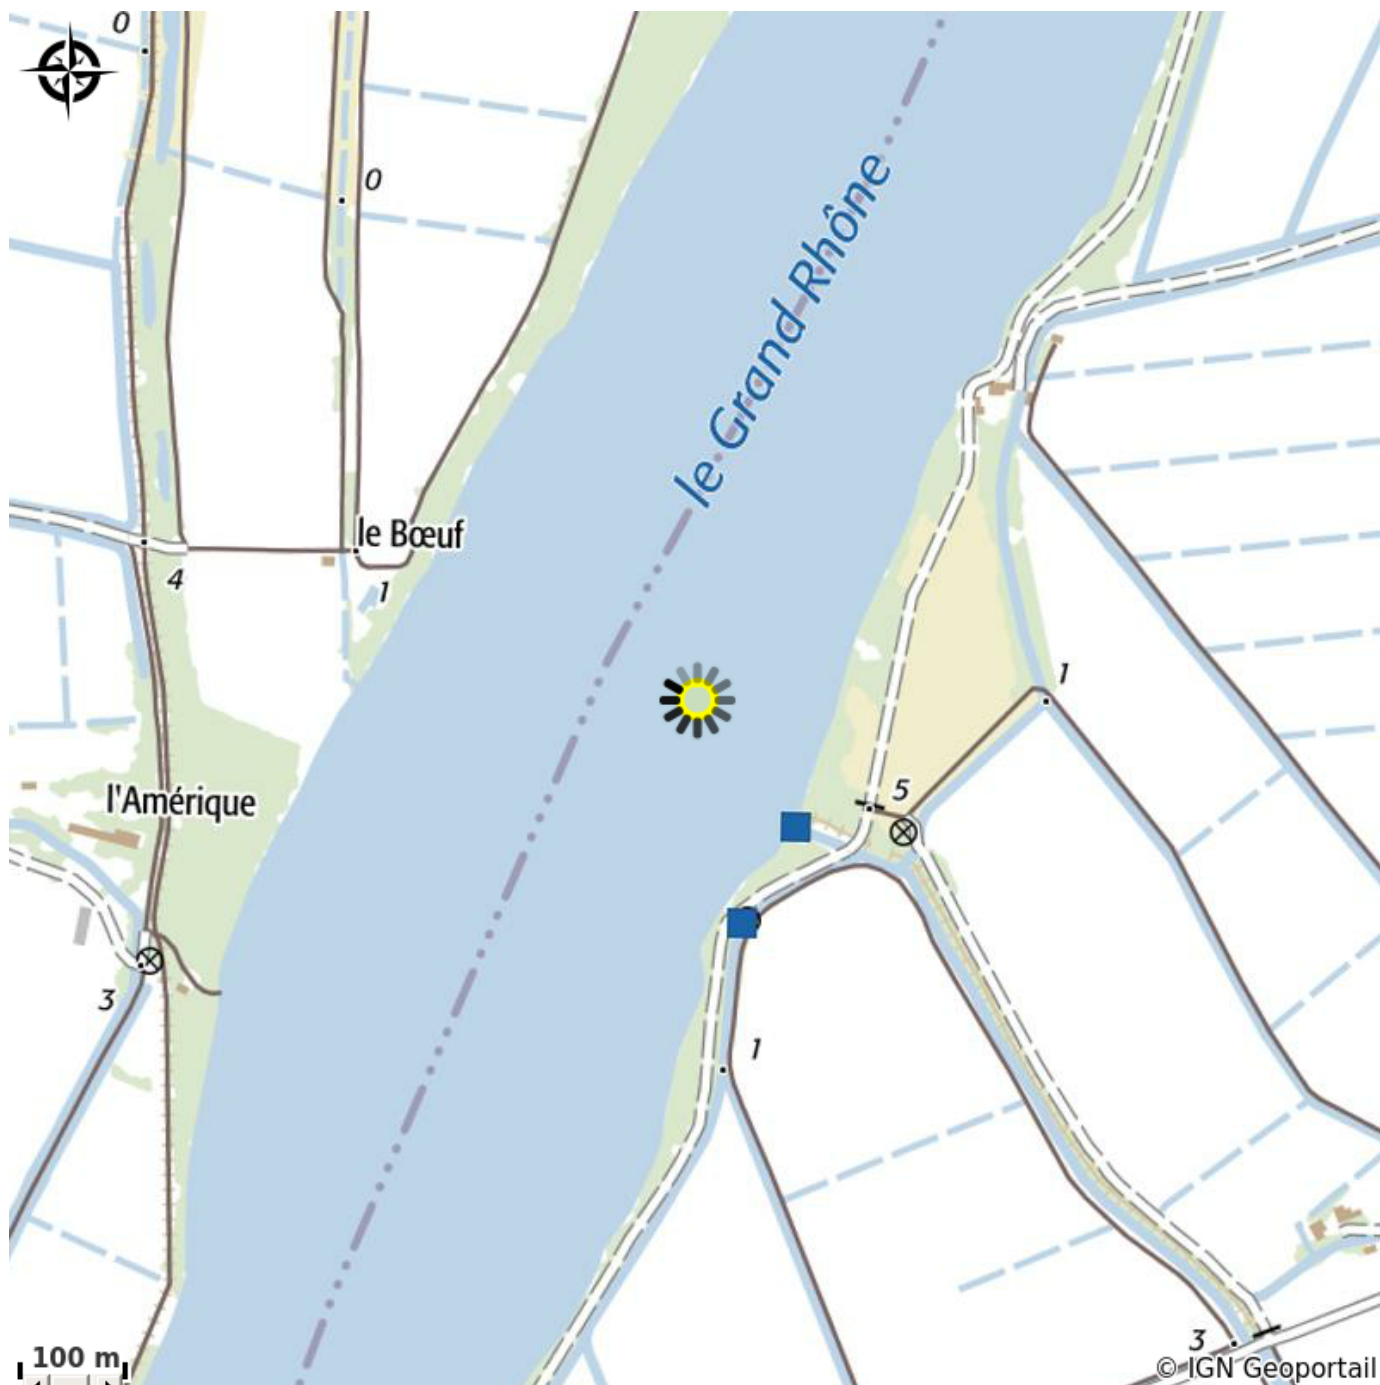

# Description

Très belles et vastes chambres de style provençal, situées dans un mas camarguais du XVIIIe implanté sur une propriété de 12Ha non clos, longée par le Grand Rhône. 1er étage (accès extérieur) : 1 chambre (2 lits 1 pers jumelables en 200x200), Salle d'eau, WC. 1 chambre avec coin salon (1 lit 2 pers 200x200 et 1 lit 1 pers 100x200), Salle de Bain, WC.

# Situation géographique