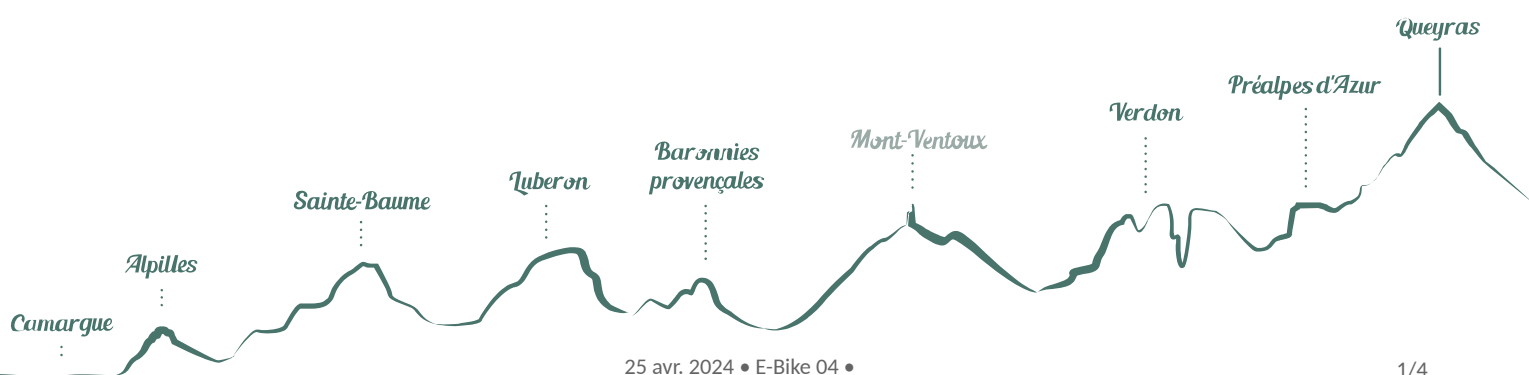

Infos pratiques

Categorie : Information - Service

Type : Loueur de vélo - Réparateur

Description

Du 1er mars au 30 Septembre : locations à la demi-journée ou à la journée.

Voir nos parcours pour les familles, autour de Saint André les Alpes sur notre site internet.

Situation géographique

Toutes les infos pratiques

Informations pratiques

Ouverture:

Du 01/03 au 30/09.

Réparations : toute l'année.

Tarifs:

VTTAE enfant : à partir de 25 €