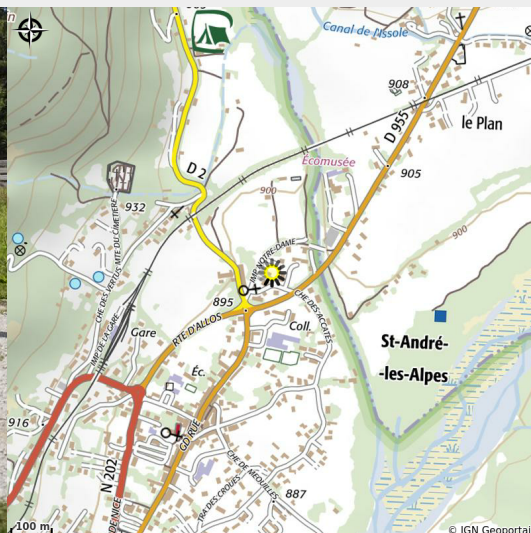

E-Bike 04

Saint-André-les-Alpes

Crédit photo : Location VTT E-Bike04 (copyright KTM)

Location de VTT, VTTAE, réservation vivement conseillée sur le site. E bike propose de la vente : neuf et occasion, réparation et la vente d'équipement et d'accessoires : gants, pneu, casque... et de pièces détachées.

Infos pratiques

Categorie : Information - Service

Type : Loueur de vélo - Réparateur

Description

Du 1er mars au 30 Septembre : locations à la demi-journée ou à la journée.

Voir nos parcours pour les familles, autour de Saint André les Alpes sur notre site internet.