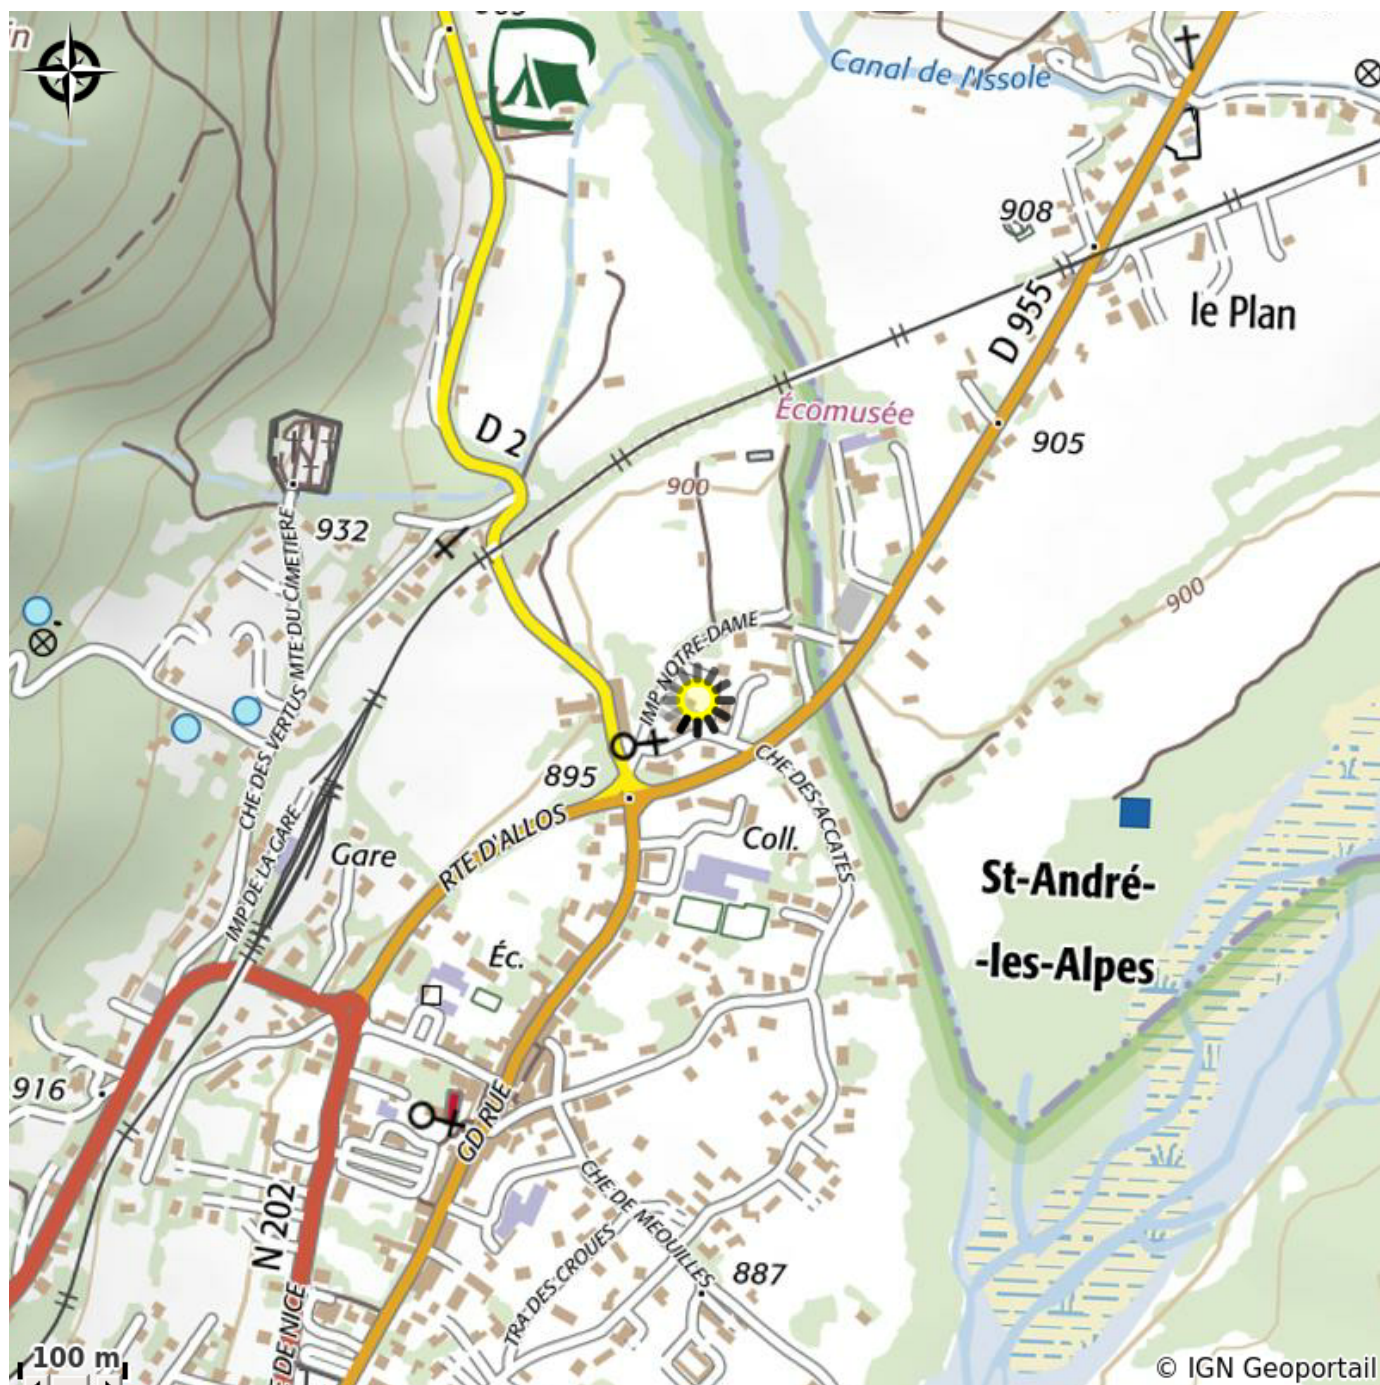

Infos pratiques

Categorie : Information - Service

Type : Loueur de vélo - Réparateur

Description

Du 1er mars au 30 Septembre : locations à la demi-journée ou à la journée.

Voir nos parcours pour les familles, autour de Saint André les Alpes sur notre site internet.

Situation géographique

Toutes les infos pratiques

Informations pratiques

Ouverture:

Du 01/03 au 30/09.

Réparations : toute l'année.

Tarifs:

VTTAE enfant : à partir de 25 €