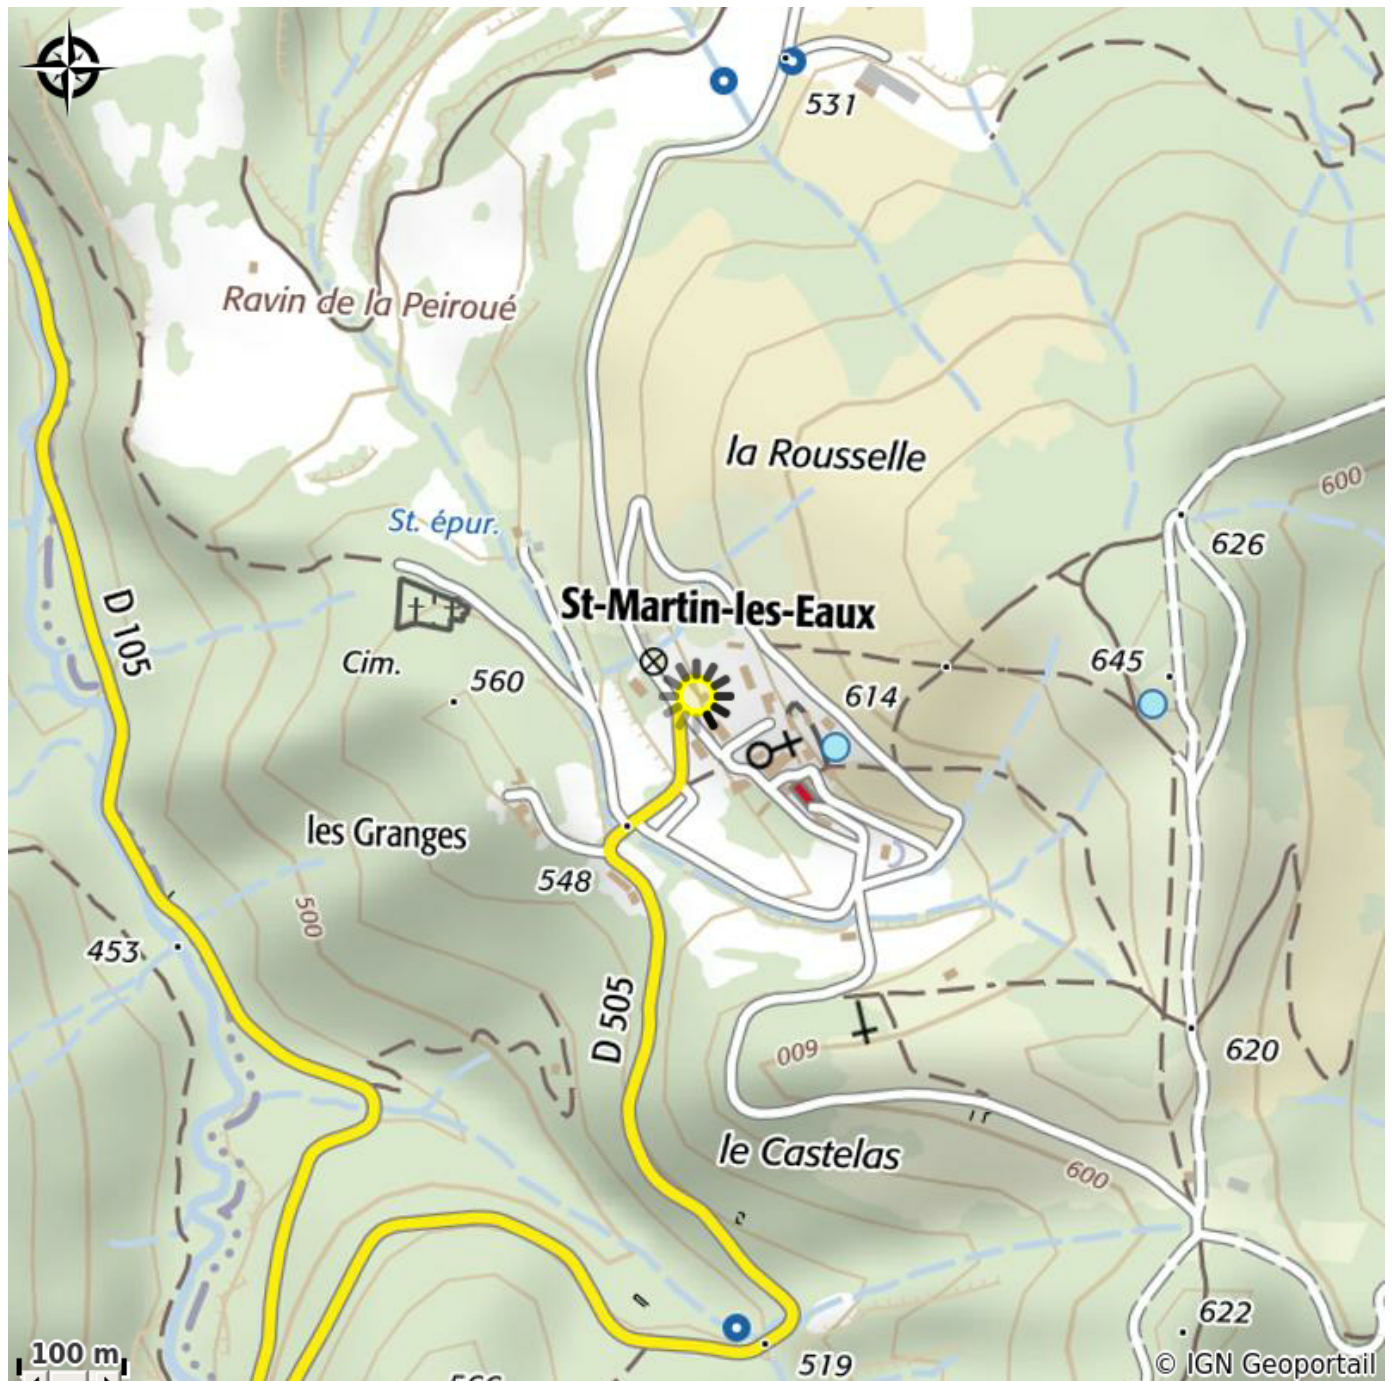

# Description

Nos marchés :

jeudi matin : Place Sébastopol à Marseille

jeudi après-midi : Place du Bourguet à Forcalquier

samedi matin : Place de la mairie à Manosque

dimanche matin : Place Pechiney à St Auban

# Situation géographique