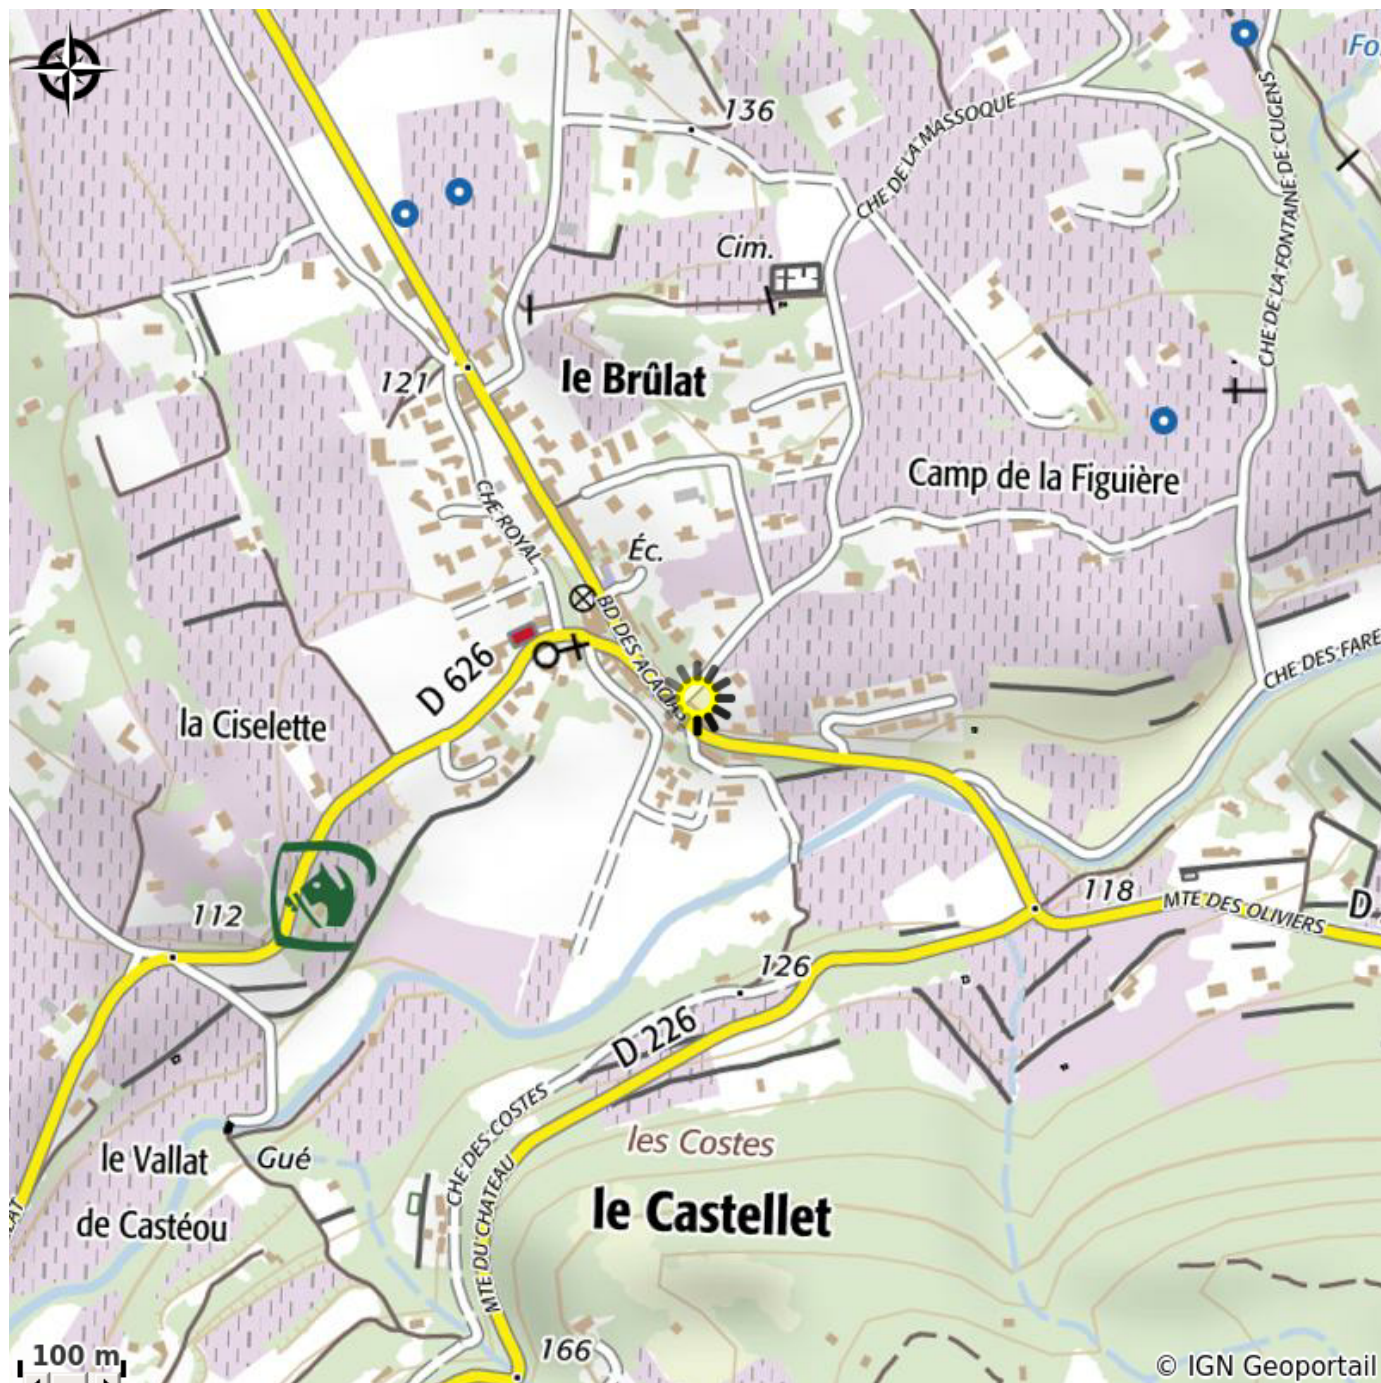

Les Serres de la Pinède - Alexandre Bonifay

Le Castellet

Crédit photo : Commerce (Le Castellet Tourisme)

Producteur

Infos pratiques

Categorie : Produit du terroir et
artisanat

Type : A la ferme

Situation géographique