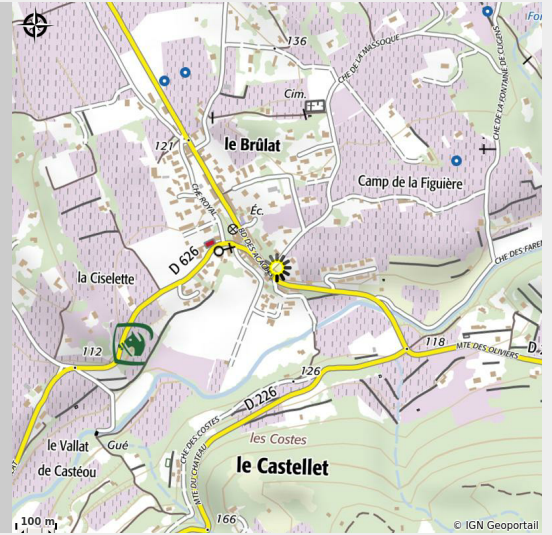

Les Serres de la Pinède - Alexandre Bonifay

Le Castellet

Crédit photo : Commerce (Le Castellet Tourisme)

Producteur

Infos pratiques

Categorie : Produit du terroir et
artisanat

Type : A la ferme

Situation géographique