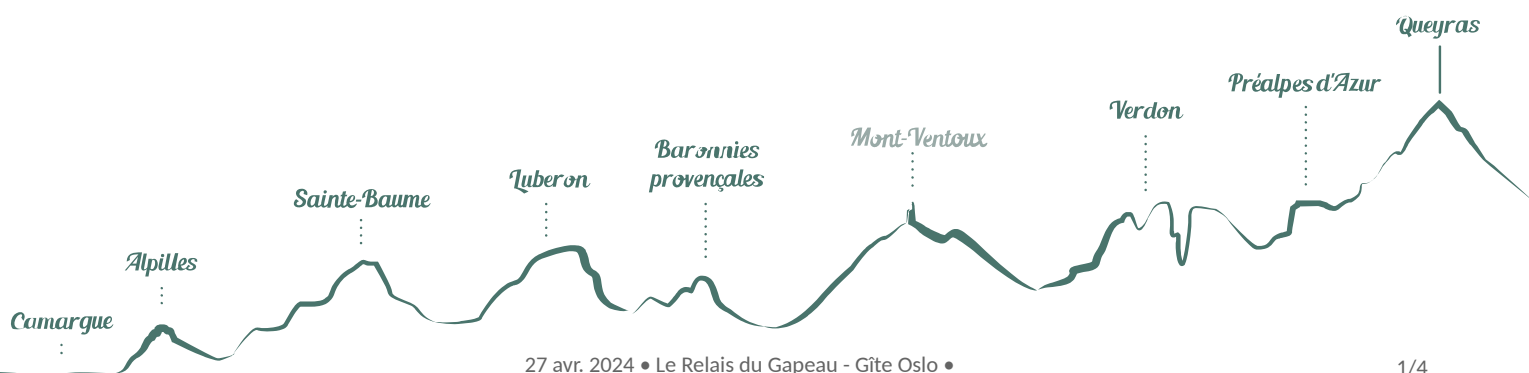

Le Relais du Gapeau - Gîte Oslo

Solliès-Toucas

Crédit photo : Hammam (Var)

Les deux gîtes sont situés dans une propriété de 5000m², l'espace est clos et fermé par un portail électrique. Les gîtes entourés de végétation (amandiers, lauriers et pins) s'intègrent parfaitement au paysage.

Infos pratiques

Categorie : Hébergement -
Restauration

Type : Meublé du tourisme - Gîte