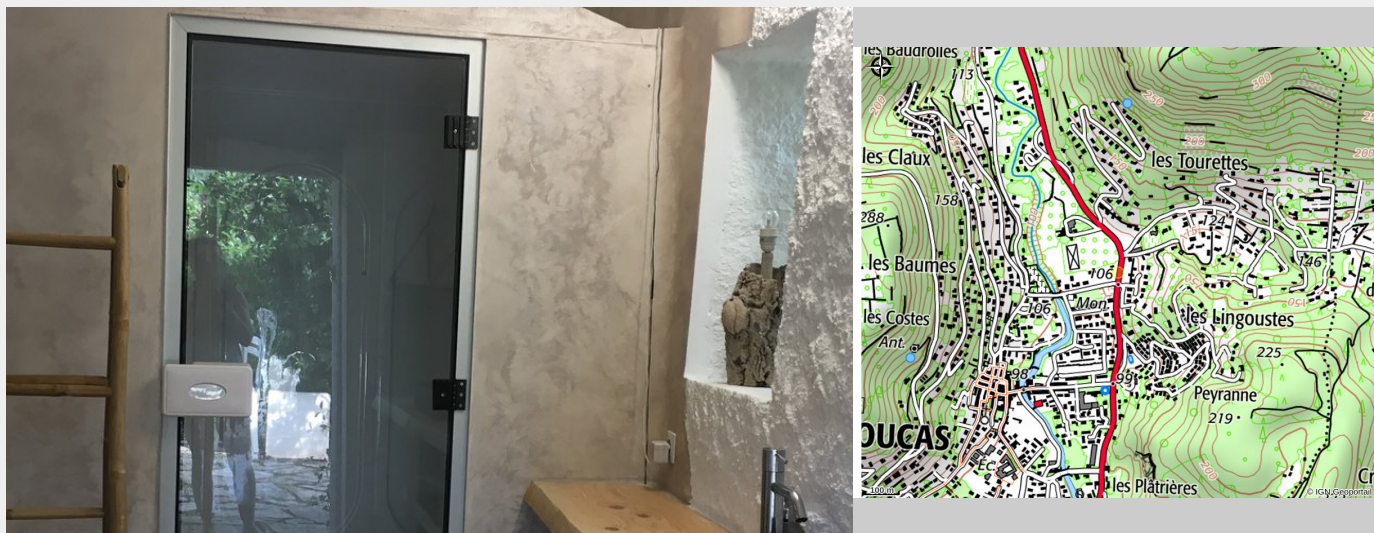

Le Relais du Gapeau - Gîte Oslo

Solliès-Toucas

Crédit photo : Hammam (Var)

Les deux gîtes sont situés dans une propriété de 5000m², l'espace est clos et fermé par un portail électrique. Les gîtes entourés de végétation (amandiers, lauriers et pins) s'intègrent parfaitement au paysage.

Infos pratiques

Categorie : Hébergement -
Restauration

Type : Meublé du tourisme - Gîte

Description

Les locataires pourront profiter d'un jardin privatif où ils auront la possibilité de prendre leurs repas ou tout simplement se reposer et profiter de la vue sur les collines environnantes et sur le village. Tout est prévu à cet effet (tables, chaises, transats, parasol). En bas de la propriété un espace jeux accueille les enfants, des tables de pique-nique et des transats sont également à disposition. Des places de parking sont réservées aux gîtes et studios. La location est à proximité du village et des petits commerces (boulangerie, primeurs, presse...), le tout à 5mn à pied. A Solliès - Pont (1.5km) se trouvent également 2 supermarchés. Les gîtes d'une superficie de 60m² sont composés de 2 chambres, une salle d'eau et une cuisine aménagée ouverte sur le coin salon. Terrasse couverte. Capacité d'accueil 5 personnes.

Situation géographique

Toutes les infos pratiques

Informations pratiques

Ouverture:

Toute l'année.

Tarifs:

Nuitée 2 personnes : de 82€ à 85€

Nuitée 4 personnes : 198€